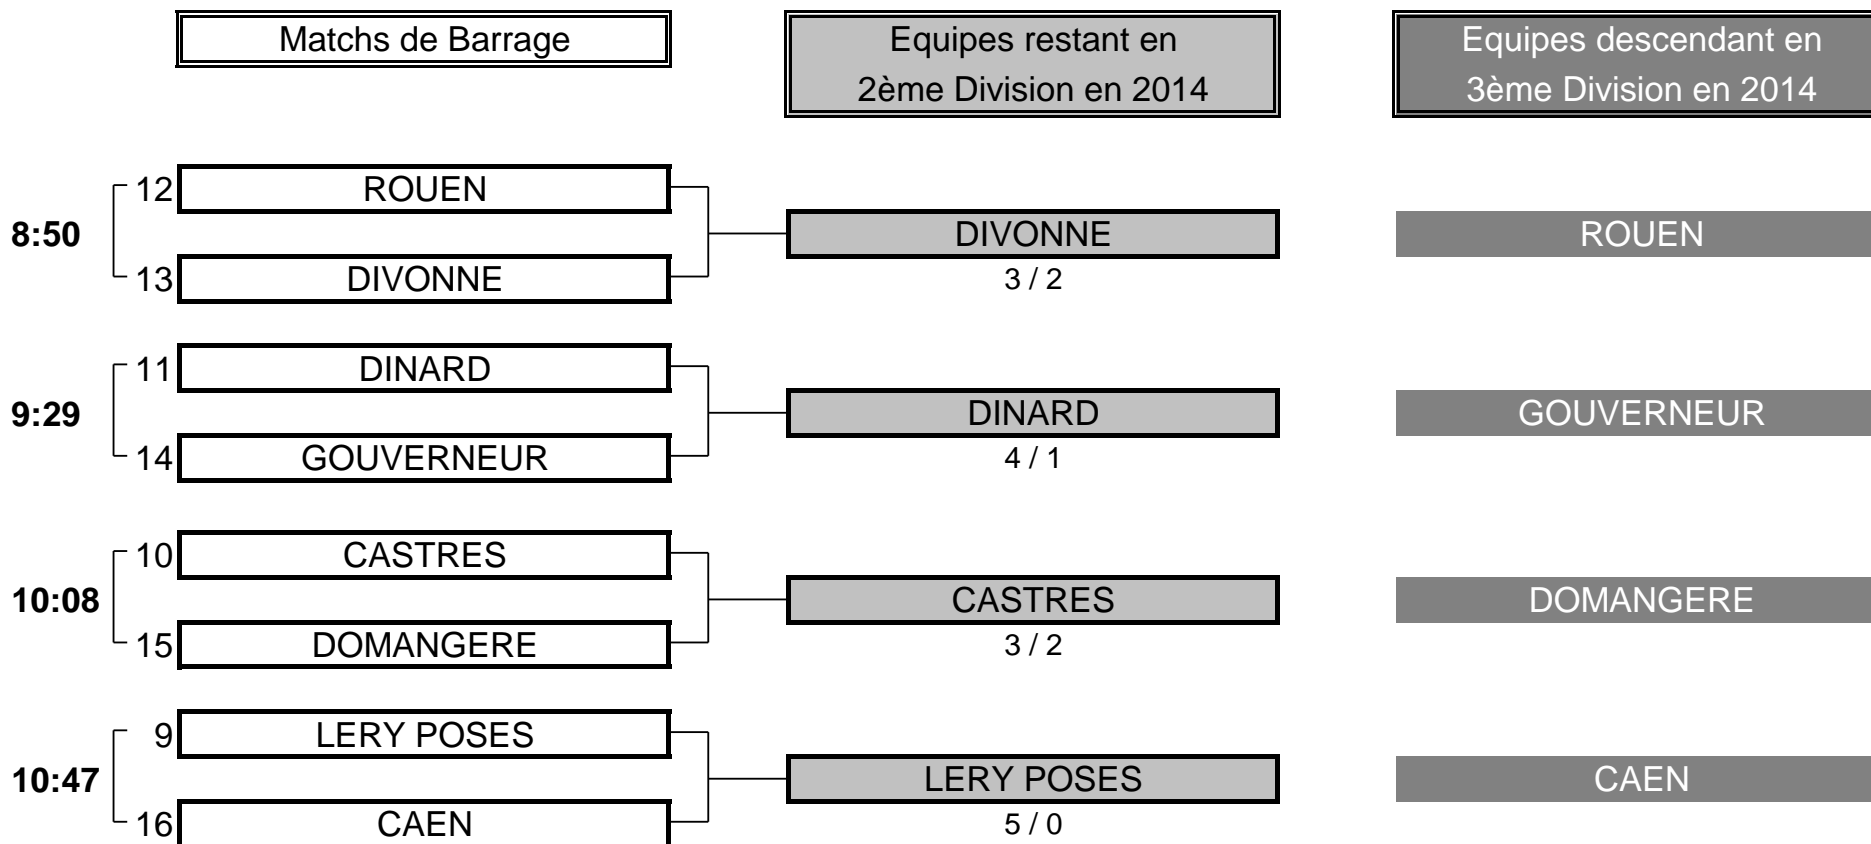

4,5 TOTAL POINTS 2,5

Résultat final: CHANTILLY bat AMIENS

CHAMPIONNAT DE FRANCE PAR EQUIPES 2013

2ème DIVISION "B" DAMES

Du 2 Mai au 5 Mai - Golf de Crecy

BARRAGES

CHAMPIONNAT DE FRANCE PAR EQUIPES 2013

2ème DIVISION "B" DAMES