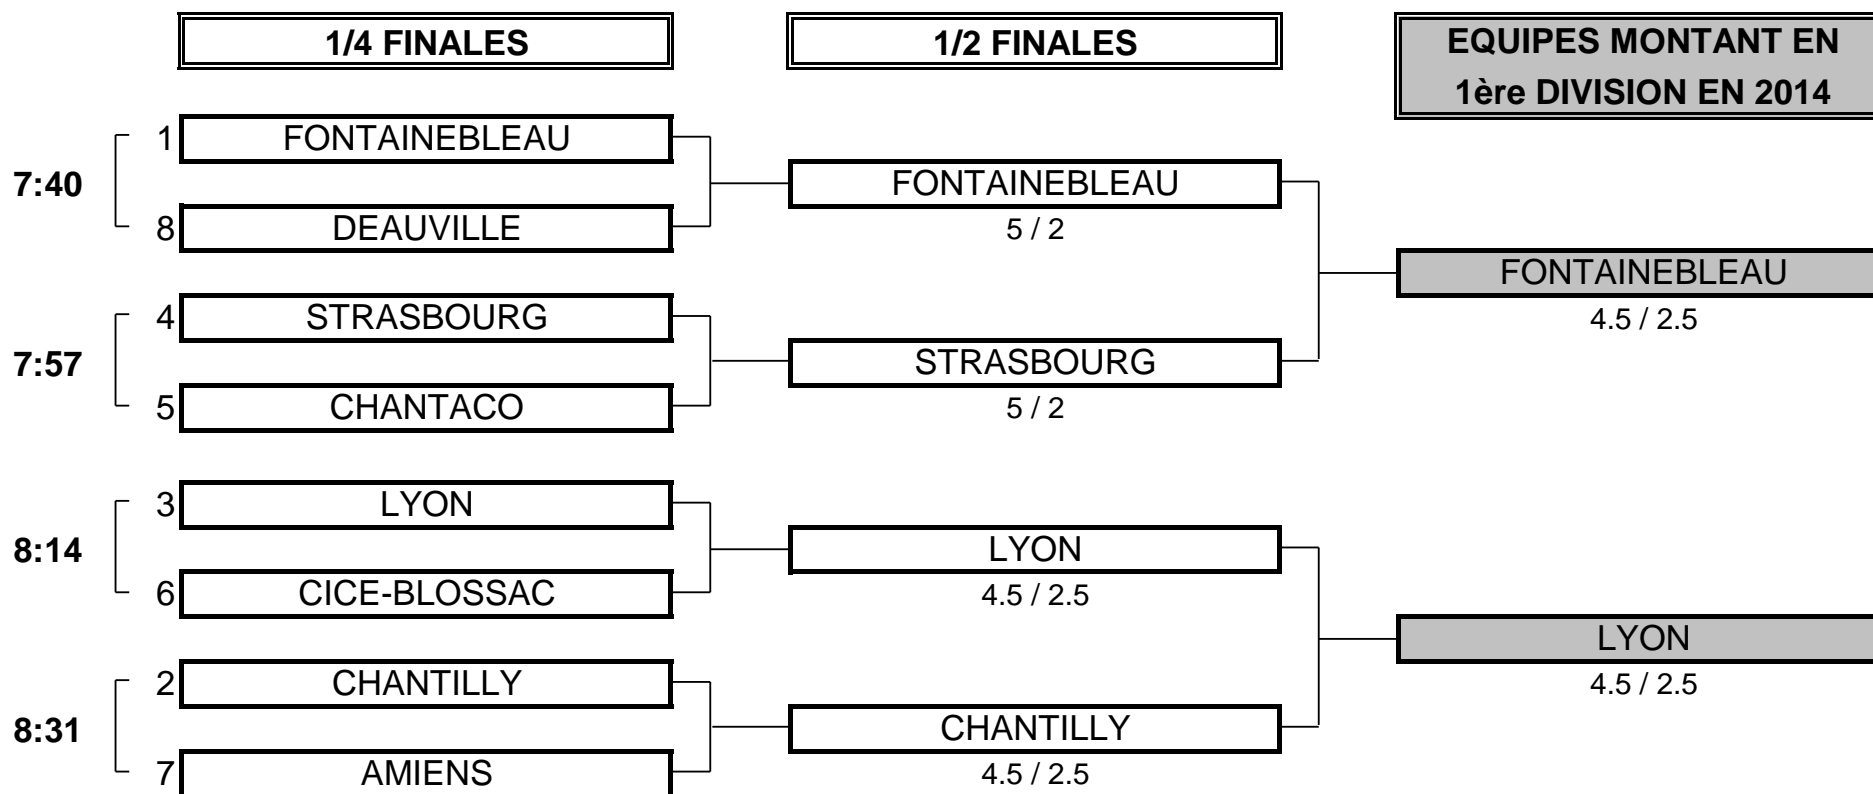

CHAMPIONNAT DE FRANCE PAR EQUIPES 2013

2ème DIVISION "B" DAMES

Du 2 Mai au 5 Mai - Golf de Crecy

PHASE FINALE MATCH PLAY

CHAMPIONNAT DE FRANCE PAR EQUIPES 2013

2ème DIVISION "B" DAMES

Du 2 Mai au 5 Mai - Golf de Crecy