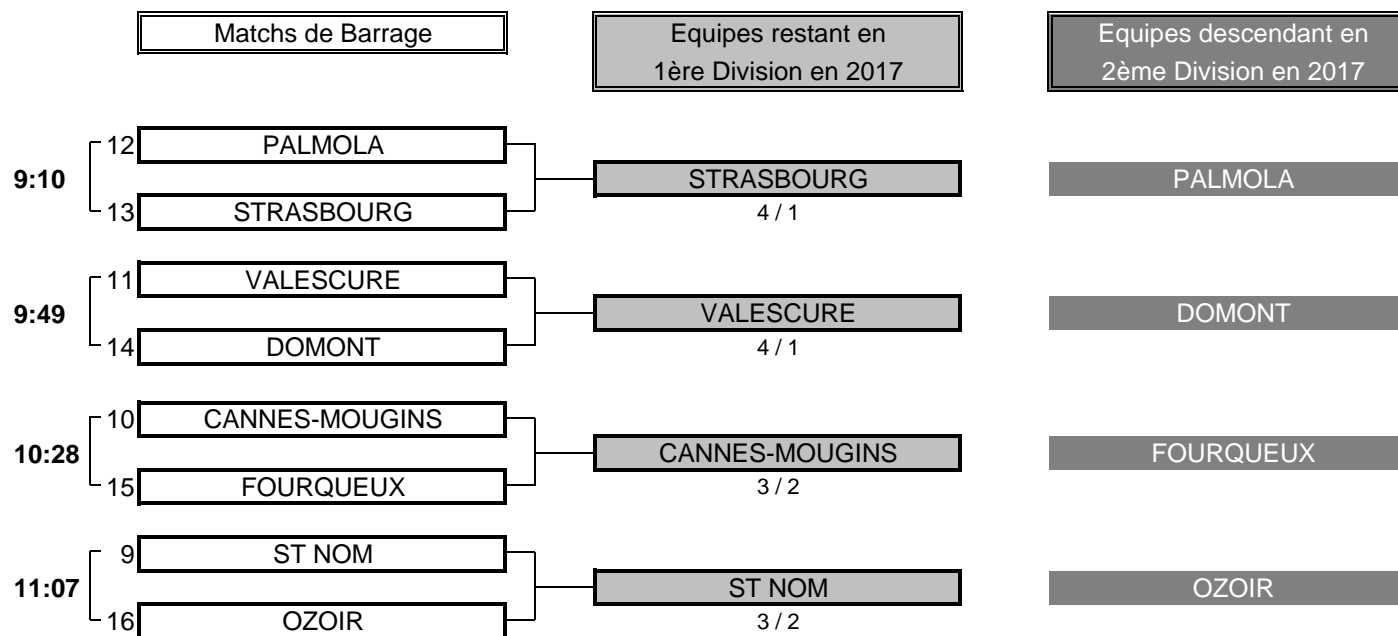

Classement Final : **11**

Total des 2 Tours: **800**

396

404

CHAMPIONNAT DE FRANCE PAR EQUIPES 2016

1ère DIVISION DAMES Trophée Golfers Club

Du 27 Avril au 1 Mai - Golf de La Boulie

BARRAGES