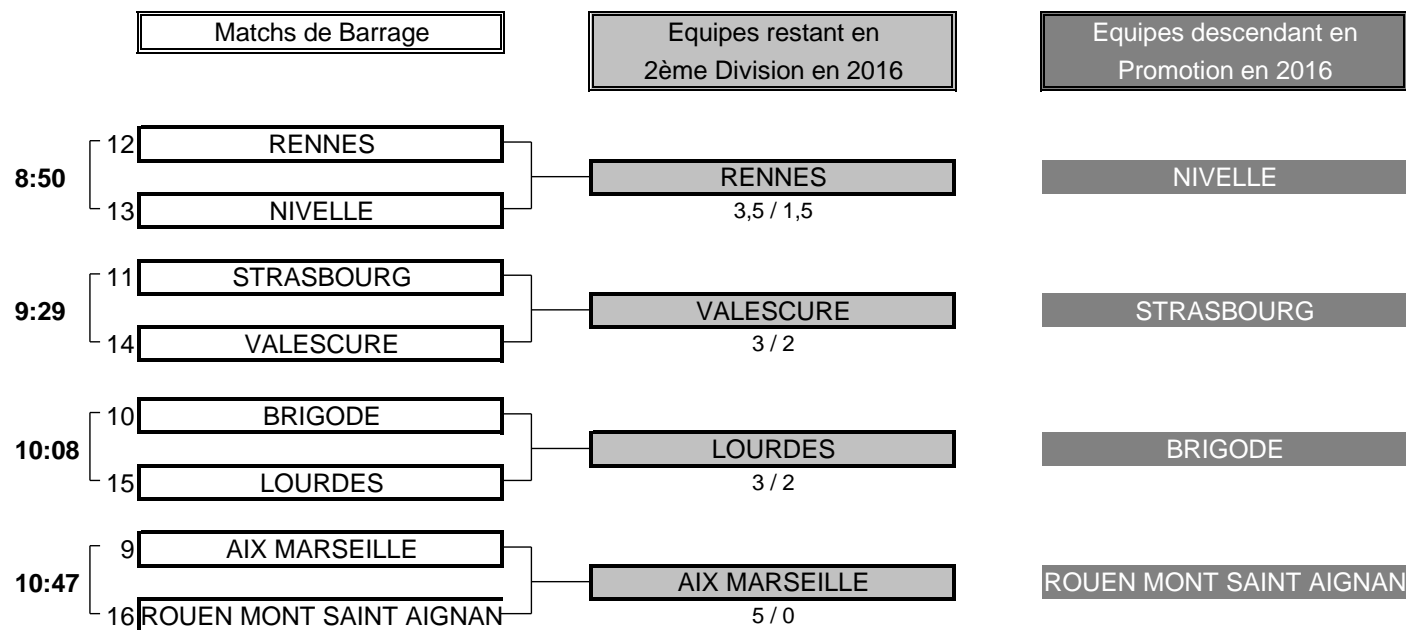

CHAMPIONNAT DE FRANCE PAR EQUIPES 2015

EQUIPES 2 - 2ème DIVISION "B" MESSIEURS

Du 7 Mai au 10 Mai - Golf de Digne les Bains

BARRAGES