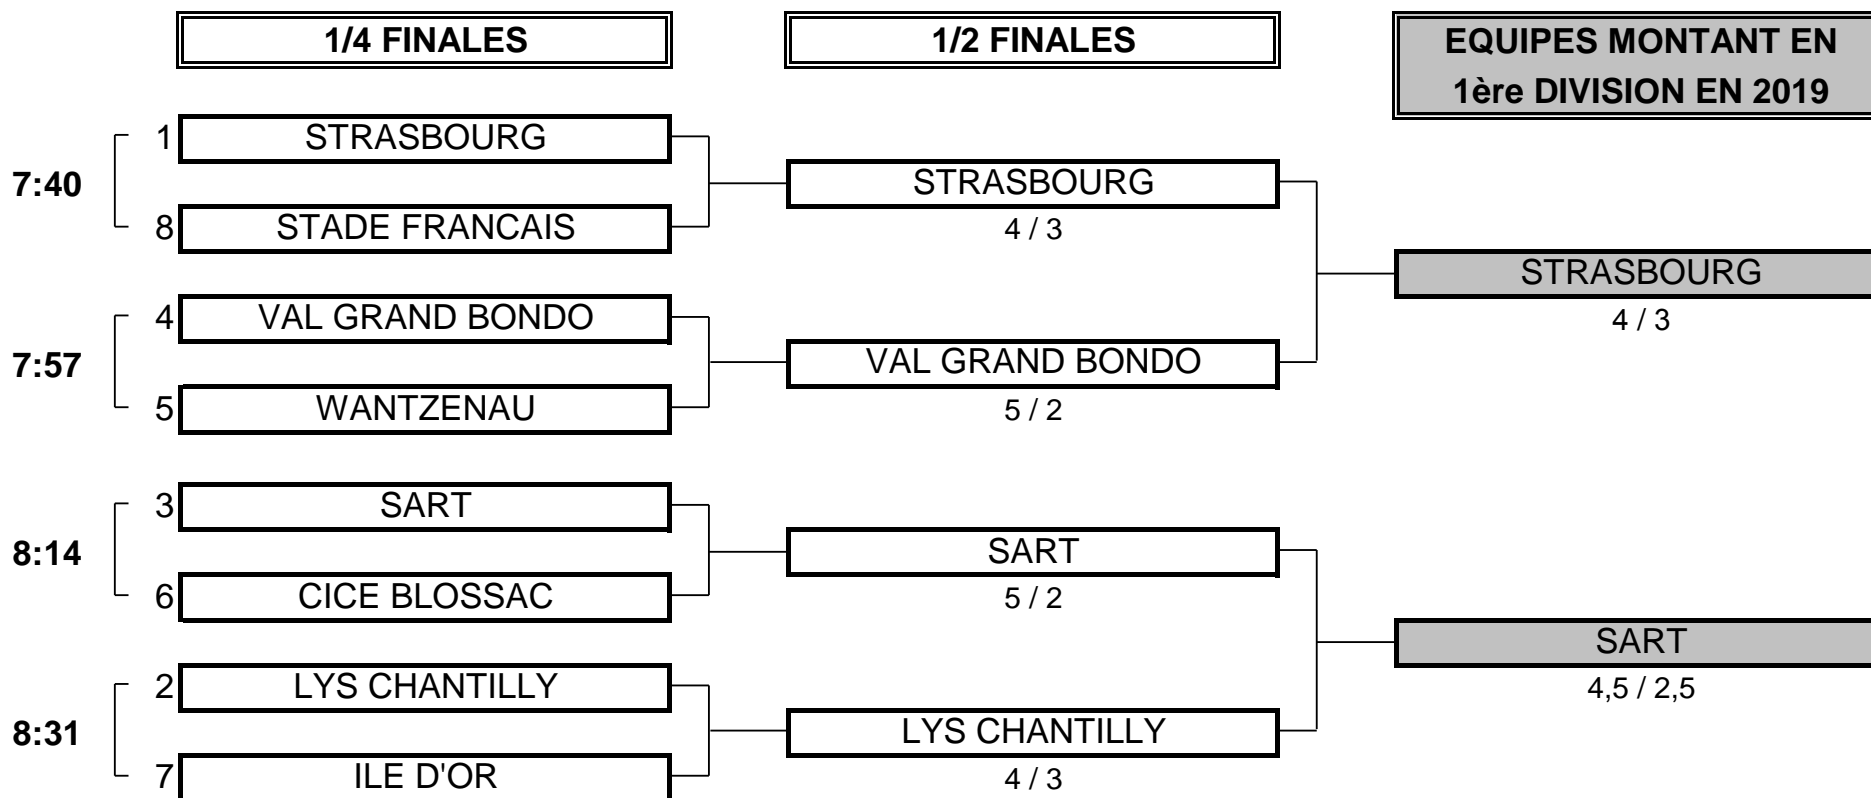

CHAMPIONNAT DE FRANCE PAR EQUIPES 2018

2ème DIVISION "B" DAMES

Du 5 au 8 Mai - Golf du Sart

PHASE FINALE MATCH PLAY

CHAMPIONNAT DE FRANCE PAR EQUIPES 2018
2ème DIVISION "B" DAMES
 Du 5 au 8 Mai - Golf du Sart