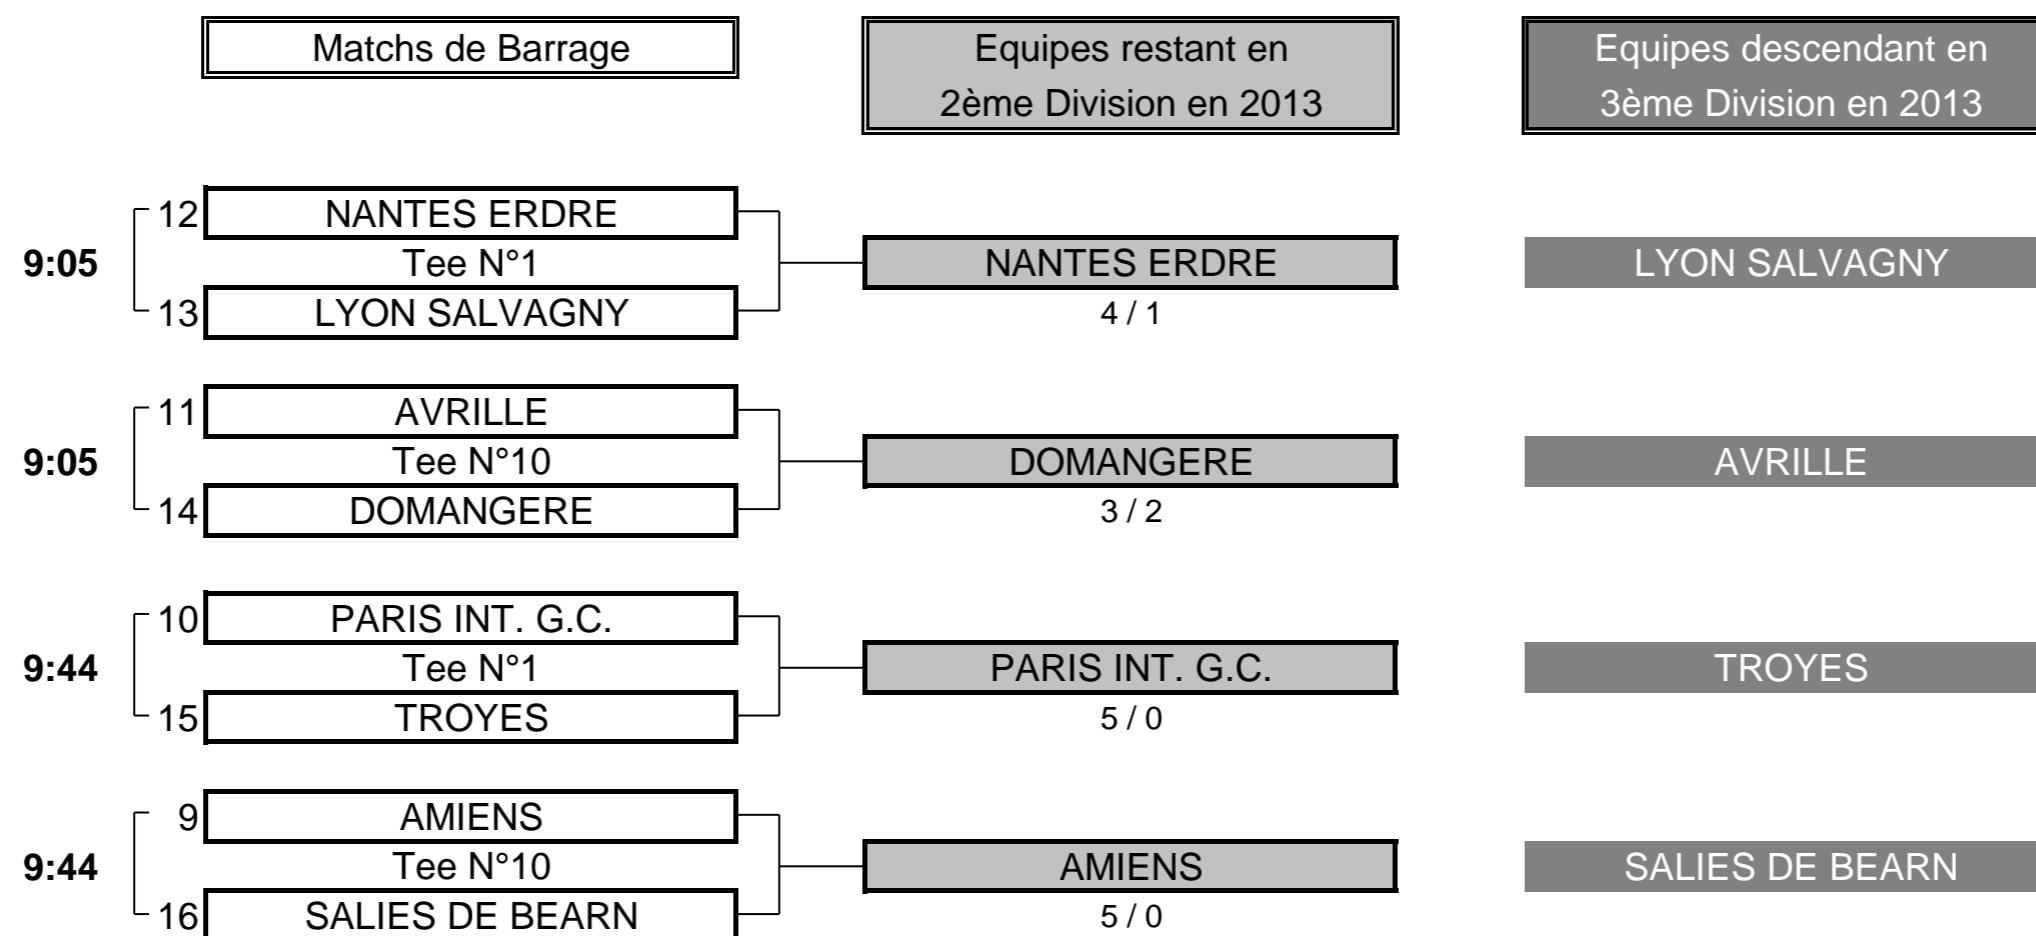

2	TOTAL POINTS	5
---	--------------	---

Résultat final: PREE ROCHELLE bat ROUEN

CHAMPIONNAT DE FRANCE PAR EQUIPES 2012

2ème DIVISION "A" DAMES

Du 3 Mai au 6 Mai - Golf de la Vaucouleurs

BARRAGES

CHAMPIONNAT DE FRANCE PAR EQUIPES 2012
2ème DIVISION "A" DAMES
Du 3 Mai au 6 Mai - Golf de la Vaucouleurs