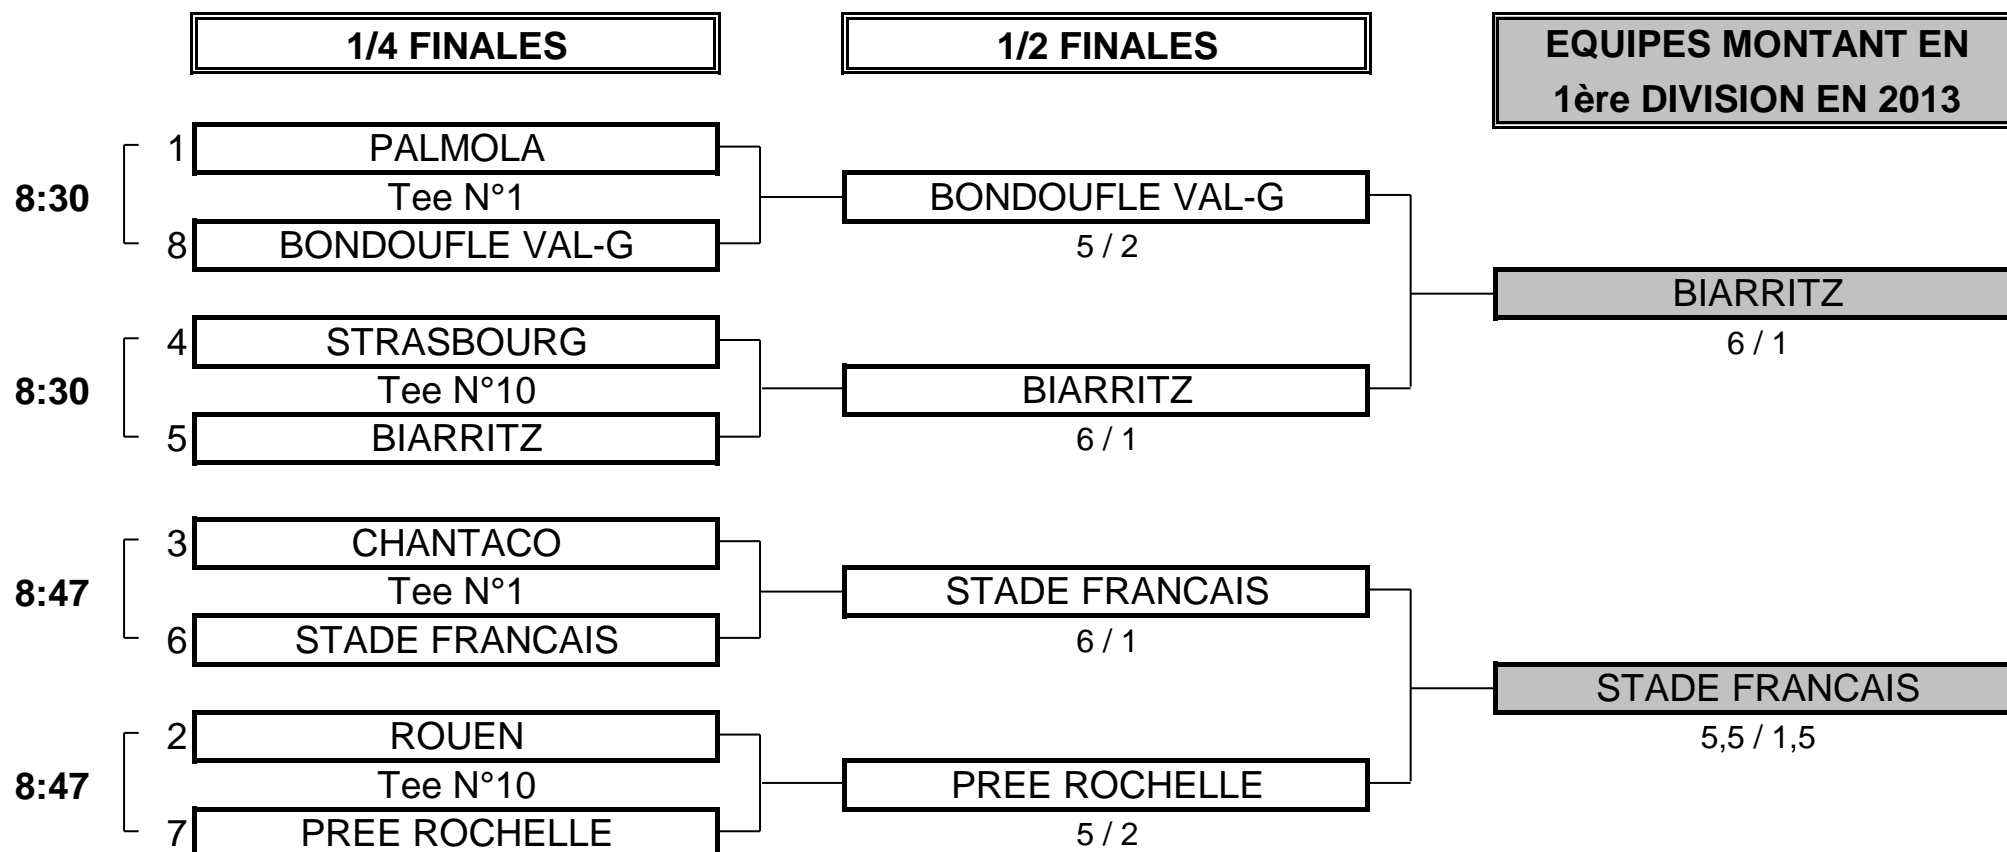

PHASE FINALE MATCH PLAY