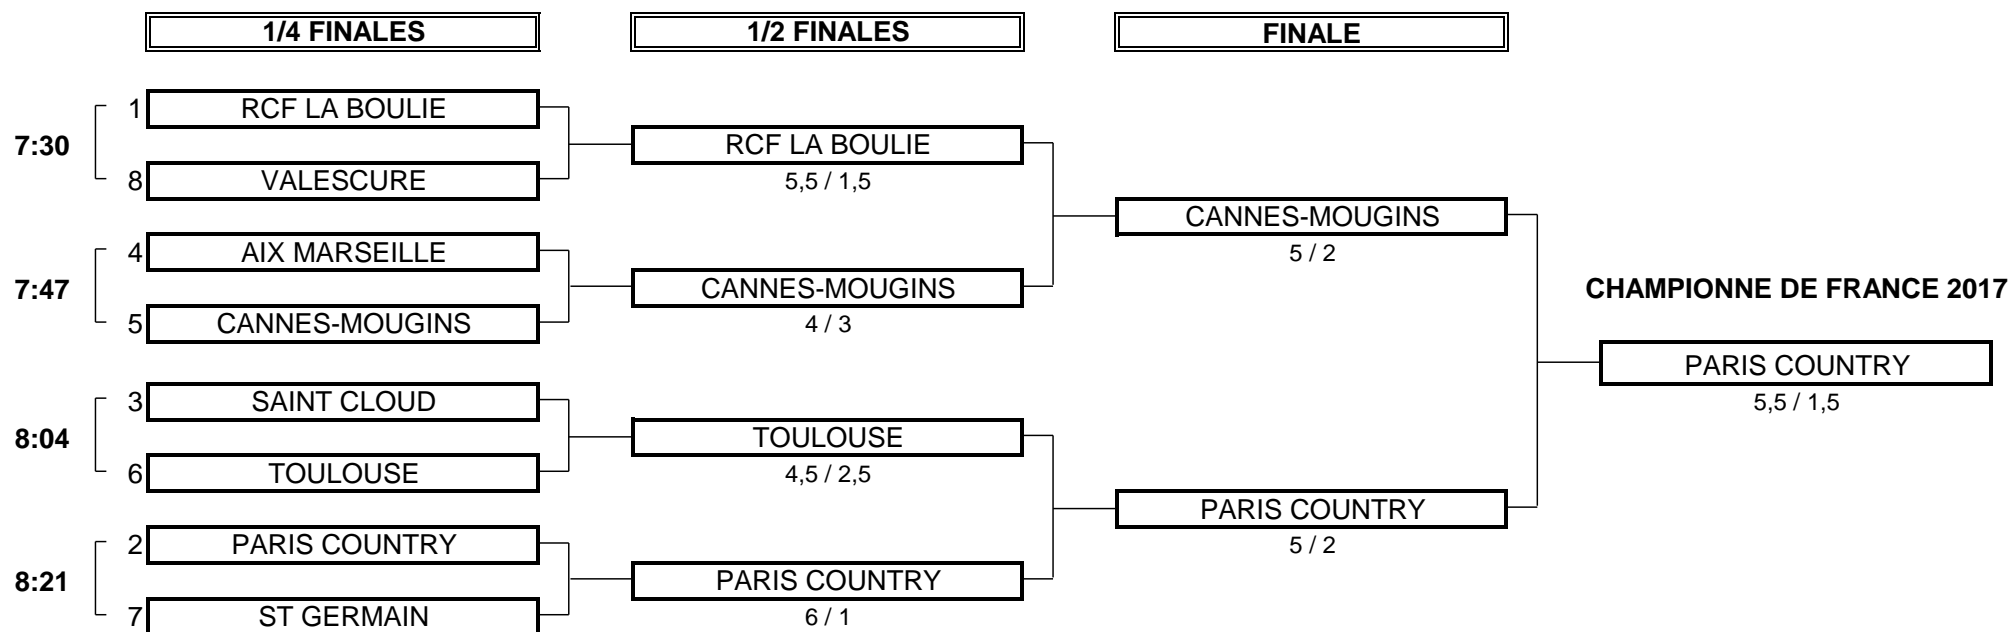

PHASE FINALE MATCH PLAY