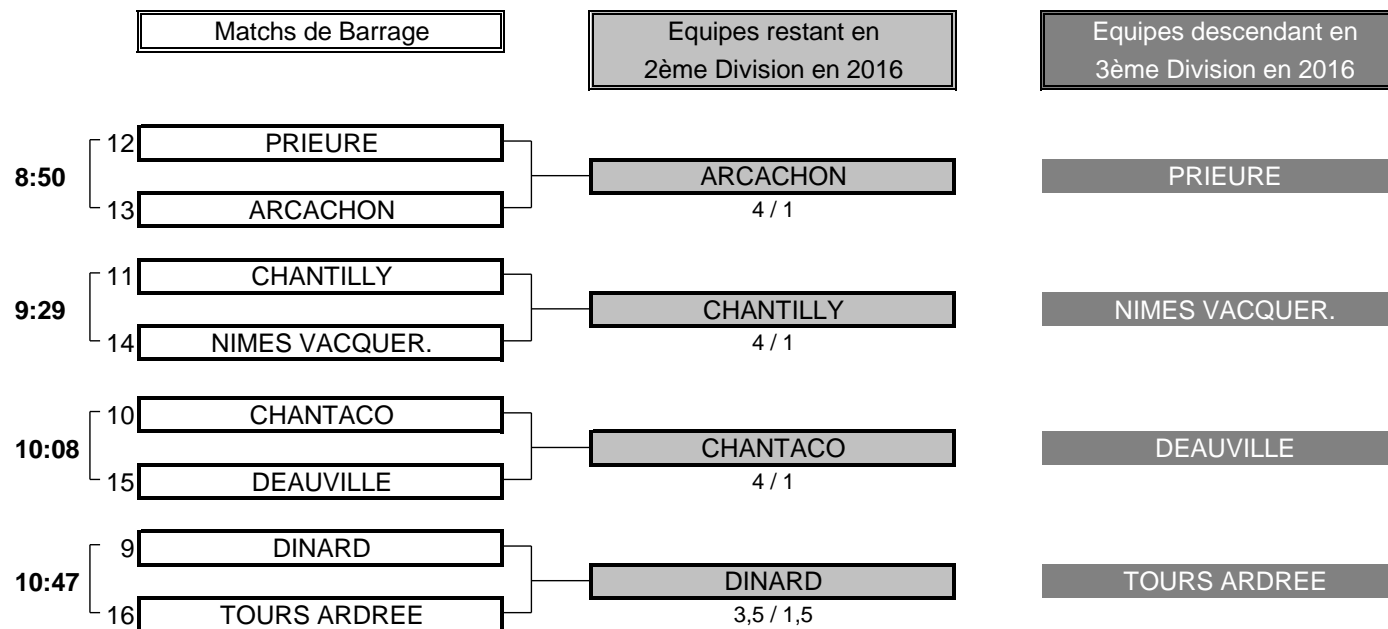

5	TOTAL POINTS	2
---	--------------	---

Résultat final: CANNES-MOUGINS bat BOSSEY

CHAMPIONNAT DE FRANCE PAR EQUIPES 2015

2ème DIVISION "B" DAMES

Du 30 Avril au 3 Mai - Golf du Vaudreuil

BARRAGES

CHAMPIONNAT DE FRANCE PAR EQUIPES 2015
2ème DIVISION "B" DAMES
Du 30 Avril au 3 Mai - Golf du Vaudreuil