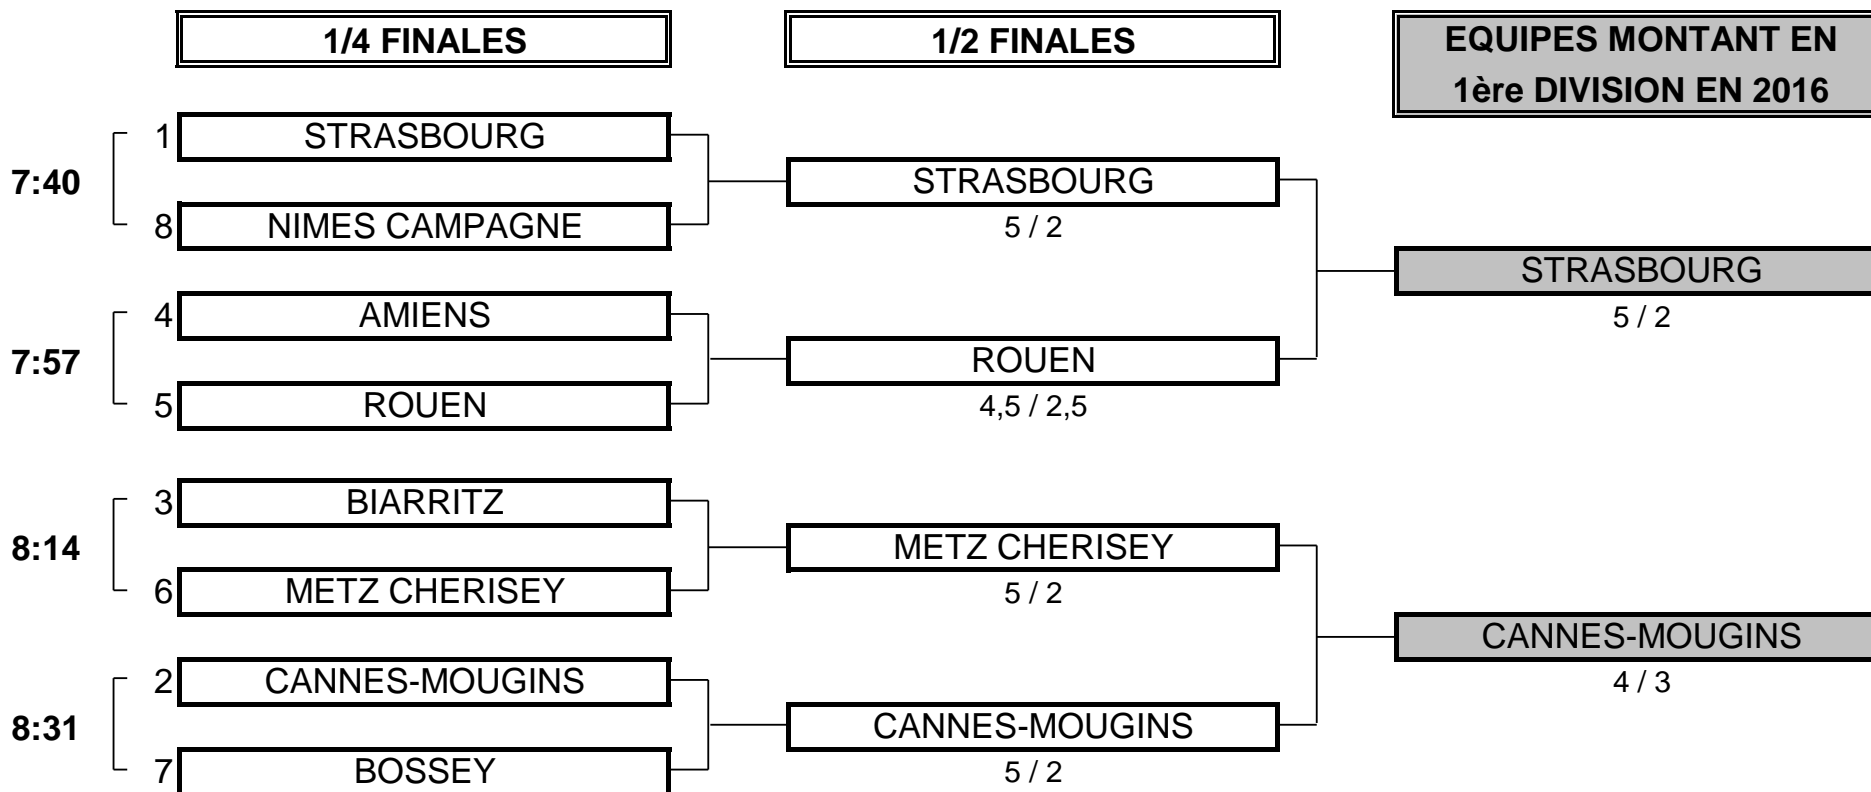

CHAMPIONNAT DE FRANCE PAR EQUIPES 2015

2ème DIVISION "B" DAMES

Du 30 Avril au 3 Mai - Golf du Vaudreuil

PHASE FINALE MATCH PLAY

CHAMPIONNAT DE FRANCE PAR EQUIPES 2015
2ème DIVISION "B" DAMES
Du 30 Avril au 3 Mai - Golf du Vaudreuil