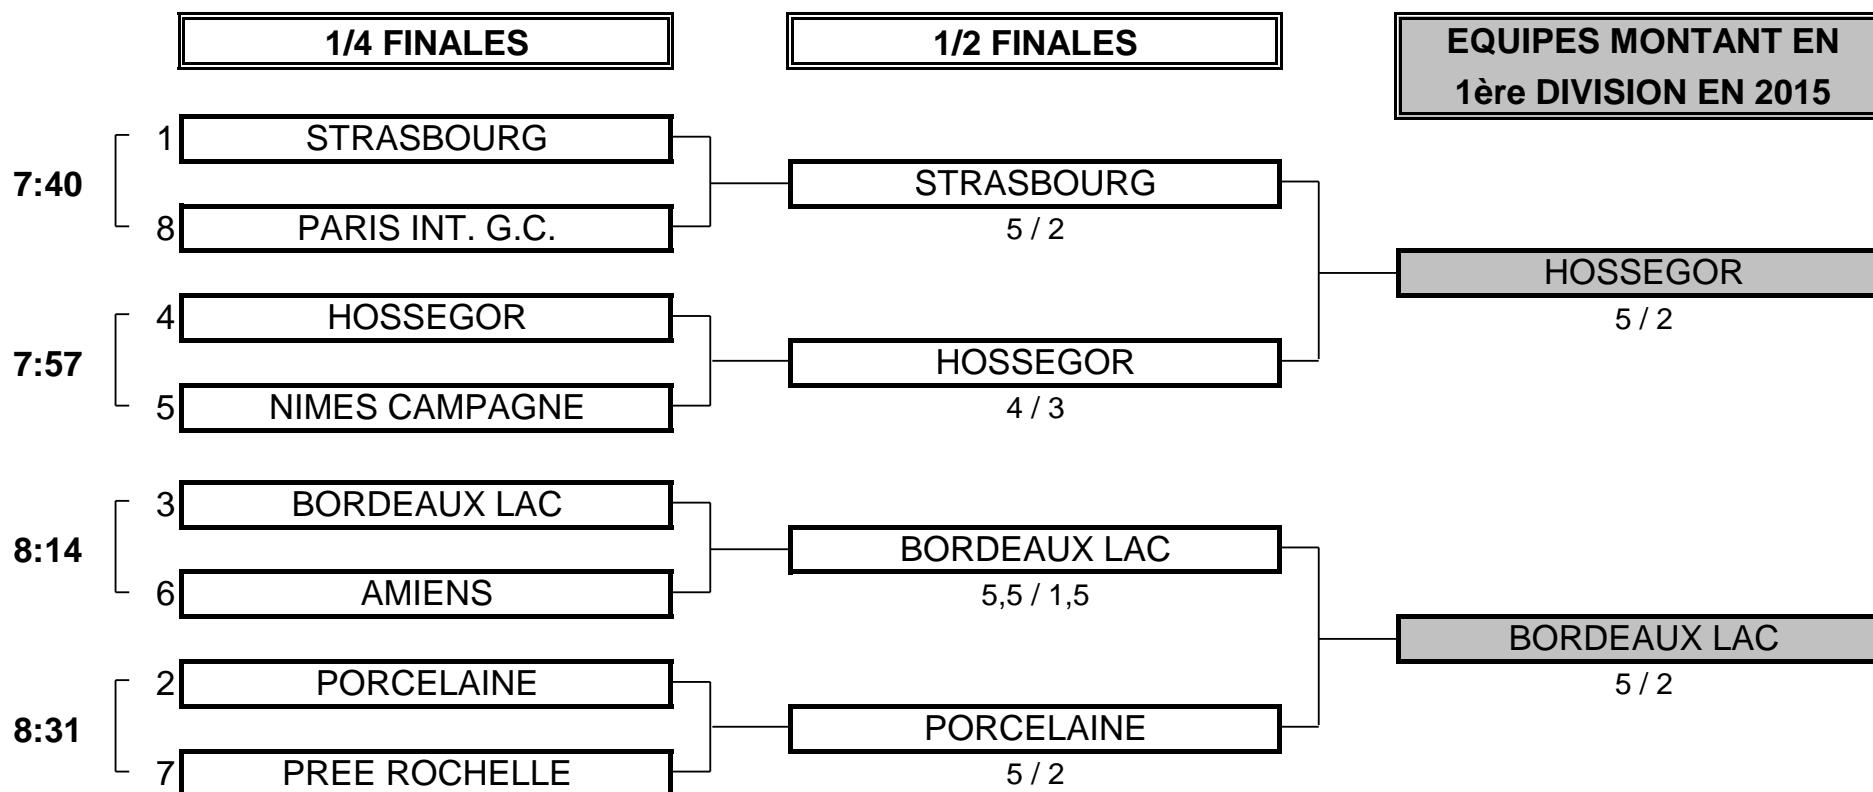

PHASE FINALE MATCH PLAY