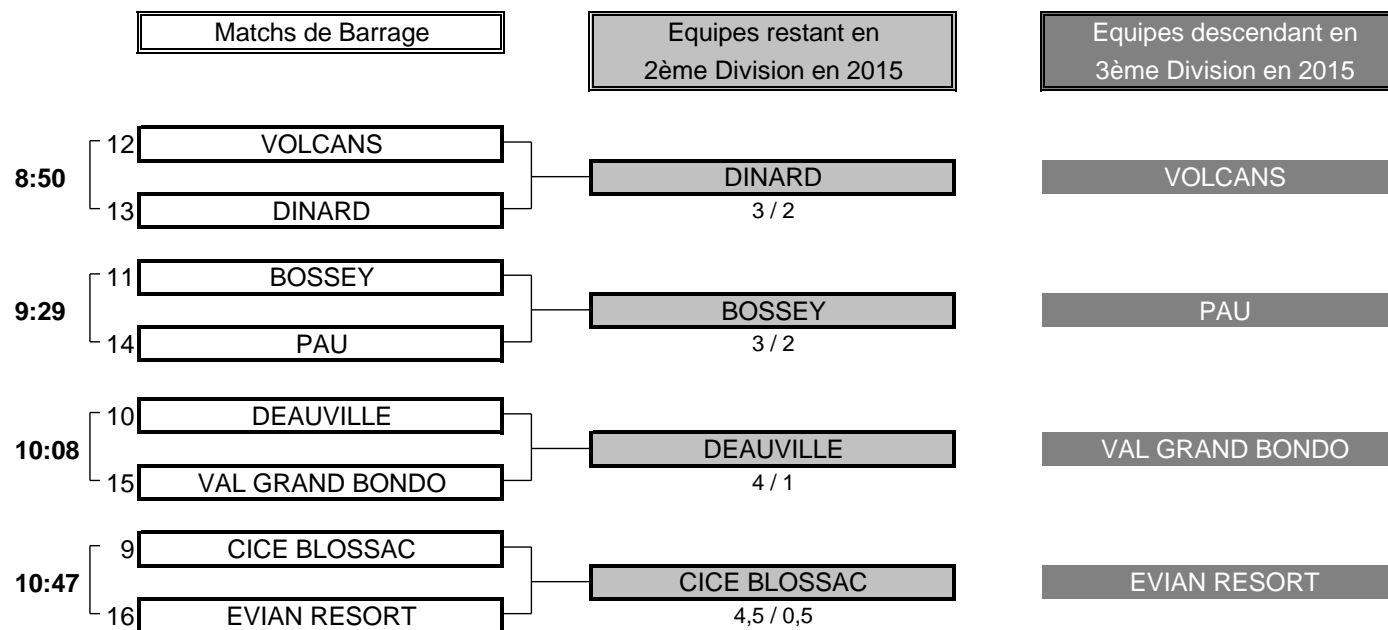

CHAMPIONNAT DE FRANCE PAR EQUIPES 2014

2ème DIVISION "B" DAMES

Du 1 Mai au 4 Mai - Golf de Montpellier Massane

BARRAGES