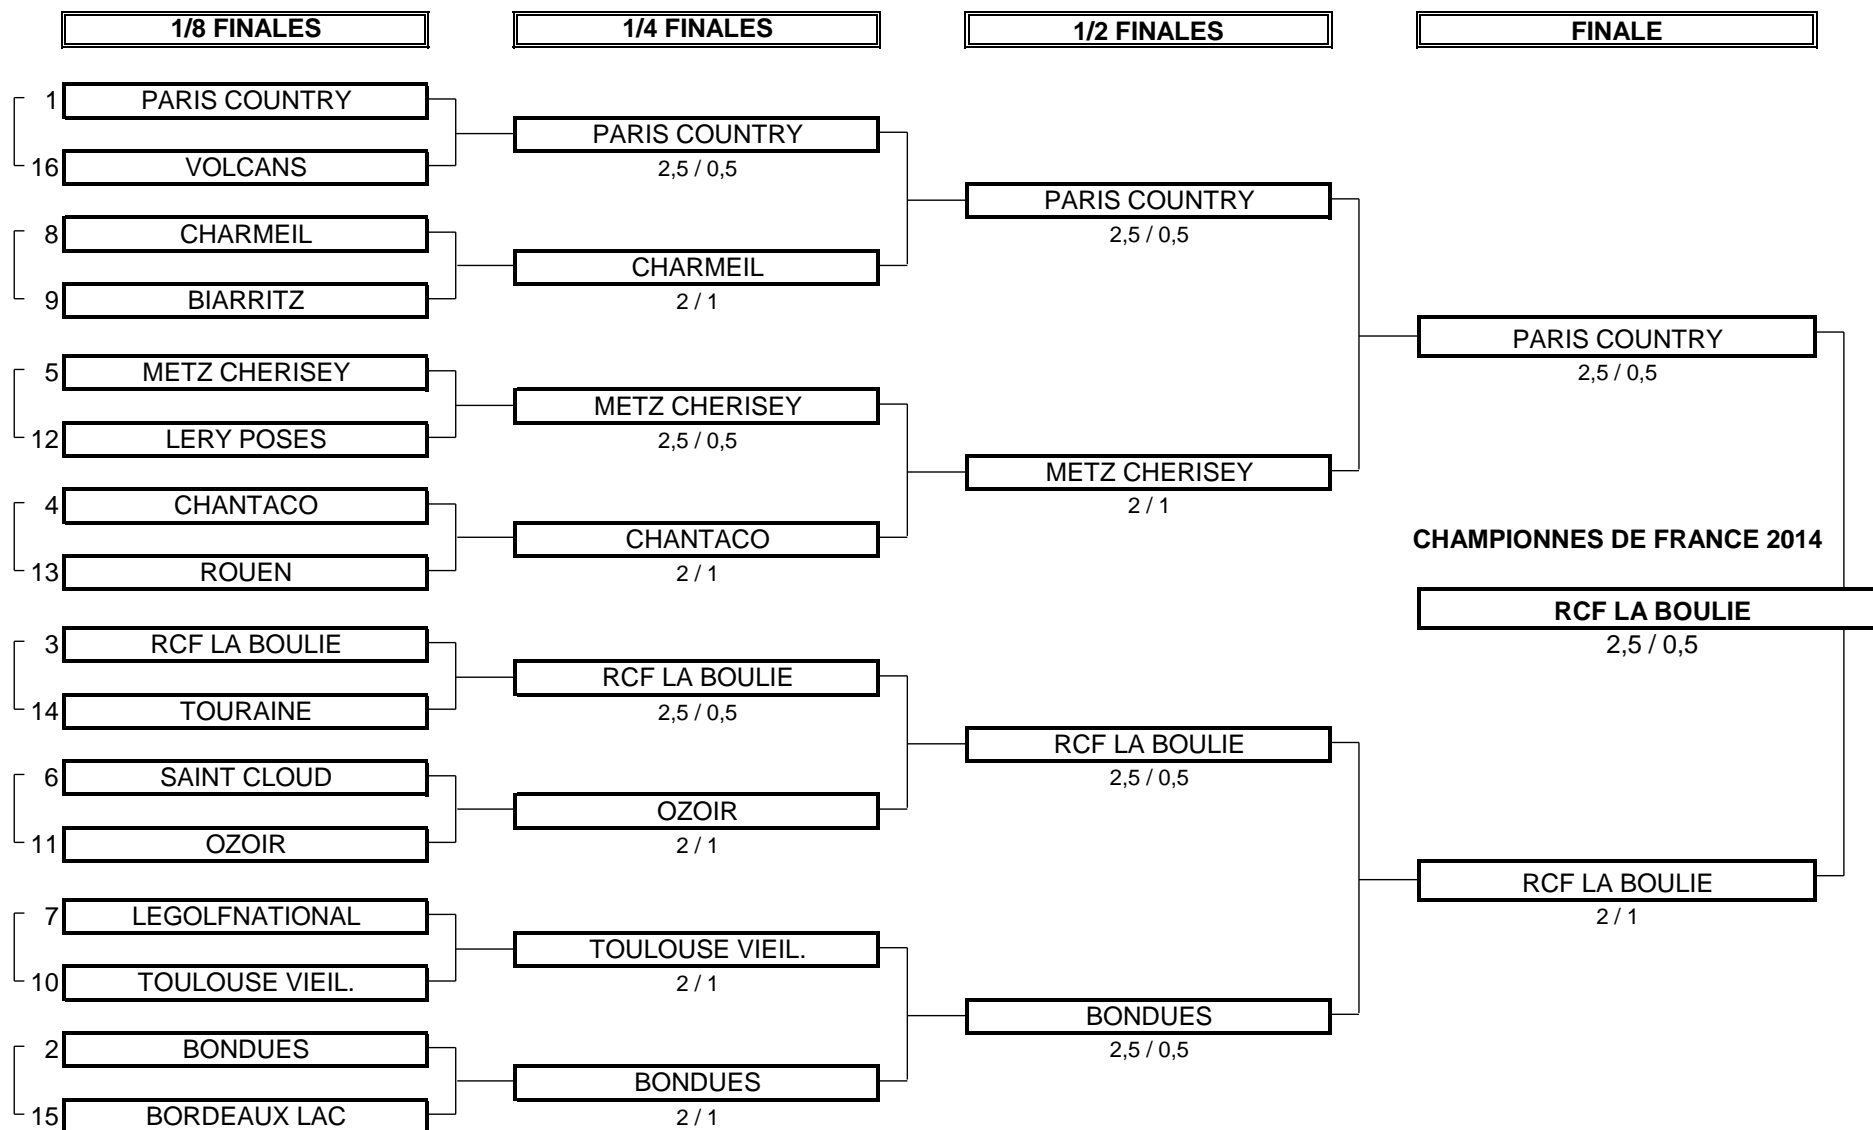

INTERCLUBS FEMININ DES MOINS DE 17 ANS  
1ère Division - Trophée Brigitte Varangot  
Du 14 au 17 Juillet 2014 - Golf de Bondues

PHASE FINALE MATCH PLAY

INTERCLUBS FEMININ DES MOINS DE 17 ANS  
1ère Division - Trophée Brigitte Varangot  
Du 14 au 17 Juillet 2014 - Golf de Bondues