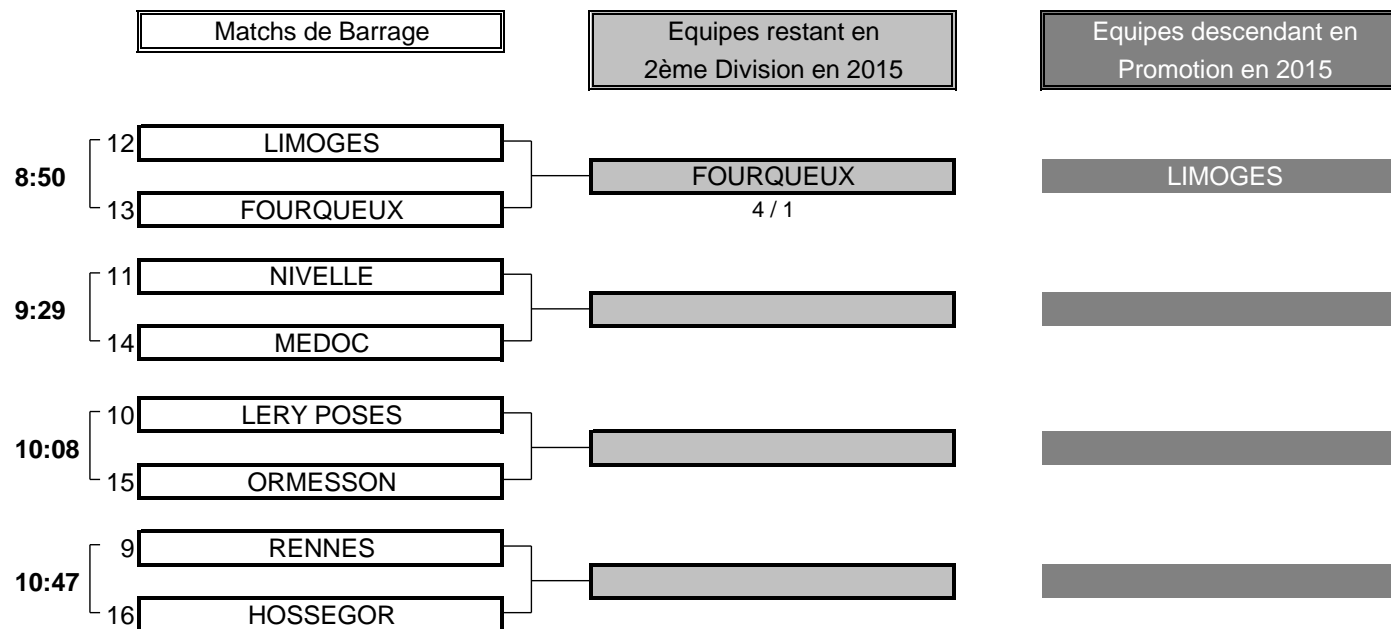

CHAMPIONNAT DE FRANCE PAR EQUIPES 2014

EQUIPES 2 - 2ème DIVISION "A" MESSIEURS

Du 8 Mai au 11 Mai - Golf de Crécy

BARRAGES