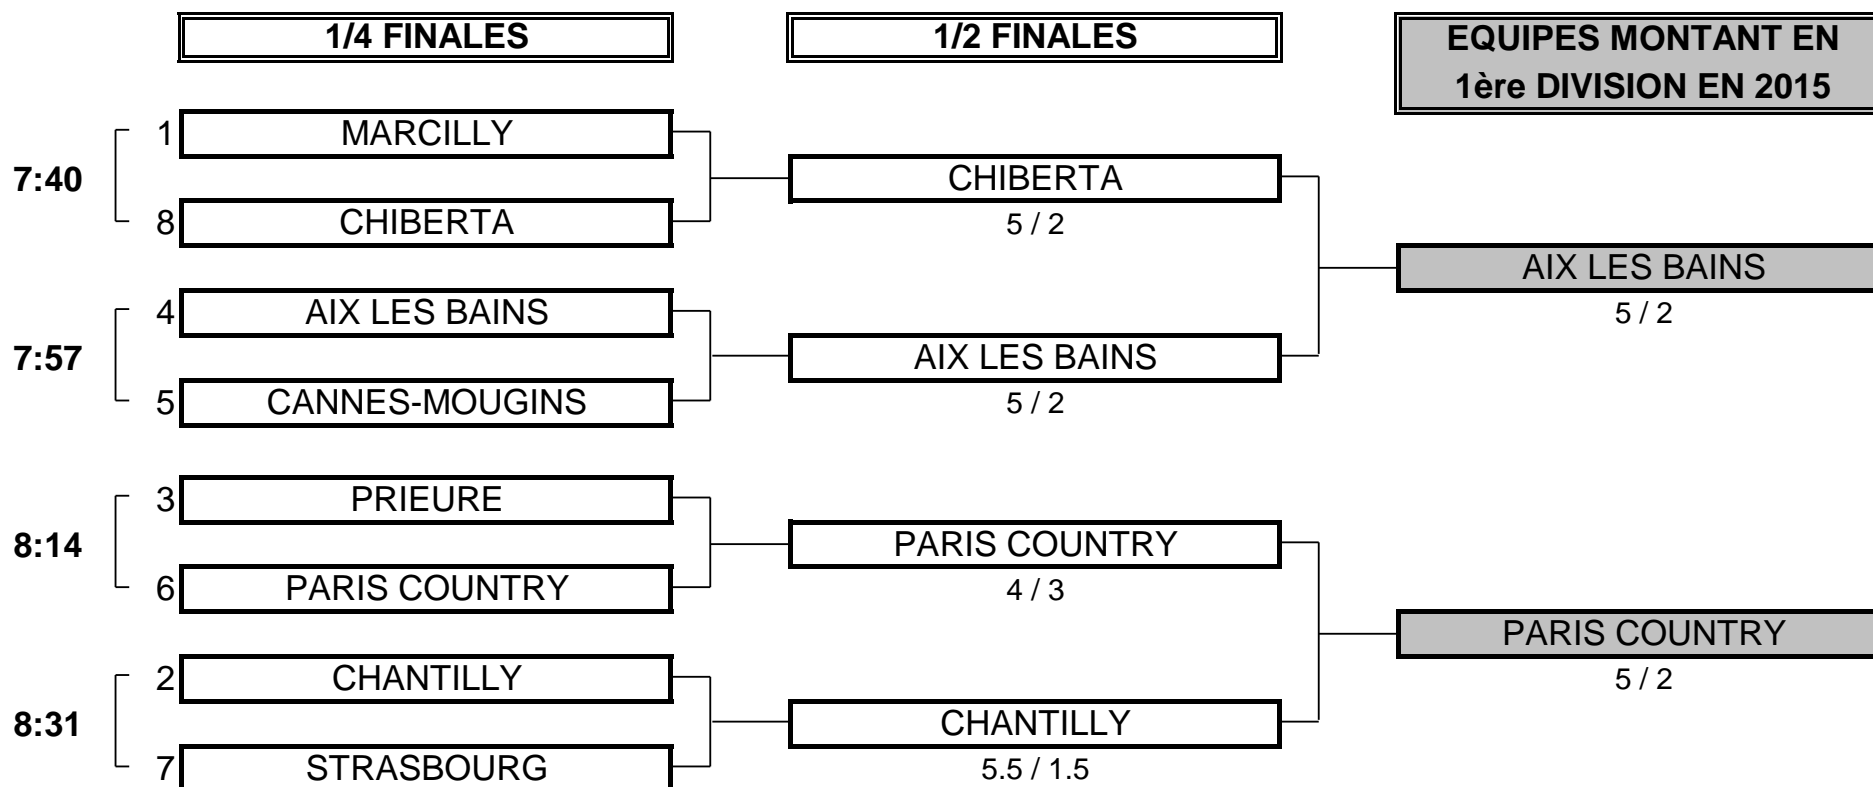

CHAMPIONNAT DE FRANCE PAR EQUIPES 2014

EQUIPES 2 - 2ème DIVISION "A" MESSIEURS

Du 8 Mai au 11 Mai - Golf de Crécy

PHASE FINALE MATCH PLAY