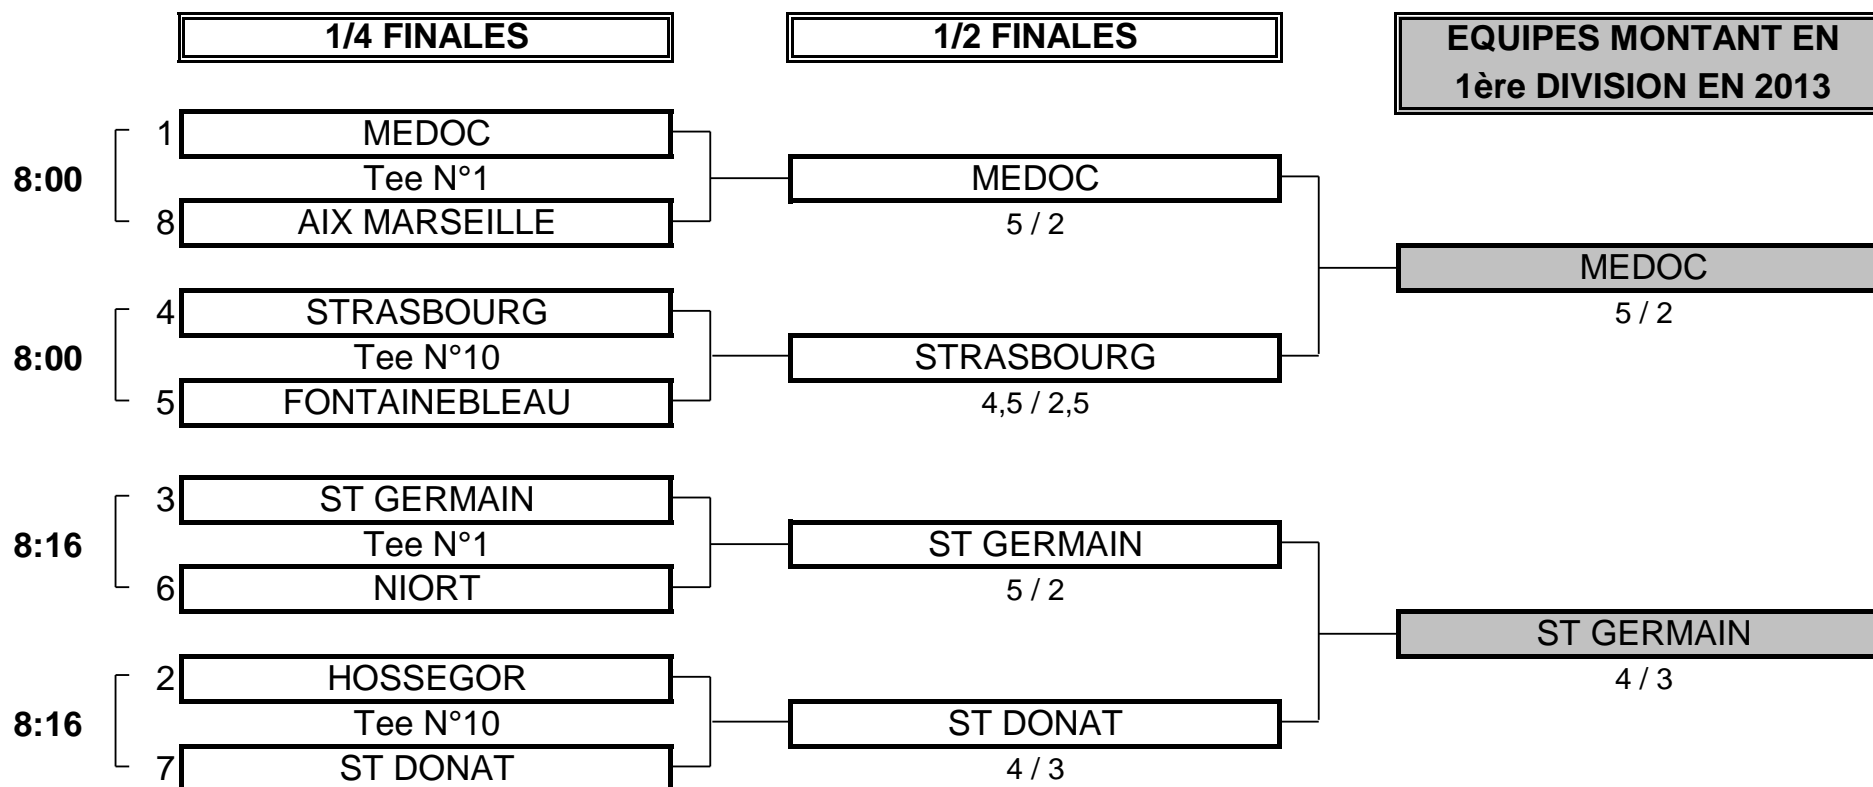

CHAMPIONNAT DE FRANCE PAR EQUIPES 2012

2ème DIVISION "A" MESSIEURS

Du 26 Avril au 29 Avril - Golf du Château de Chailly

PHASE FINALE MATCH PLAY

CHAMPIONNAT DE FRANCE PAR EQUIPES 2012
2ème DIVISION "A" MESSIEURS
 Du 26 Avril au 29 Avril - Golf du Château de Chailly

1/2 FINALE N°1

CLUB: MEDOC	CLUB: STRASBOURG
--------------------	-------------------------

EQUIPIERS		FOURSOMES			EQUIPIERS	
Heures	Points	Score	Points			
8:30	0	6/4	1	1	1	
				1	1	
8:38	1	6/5	0	0	0	
				0	0	