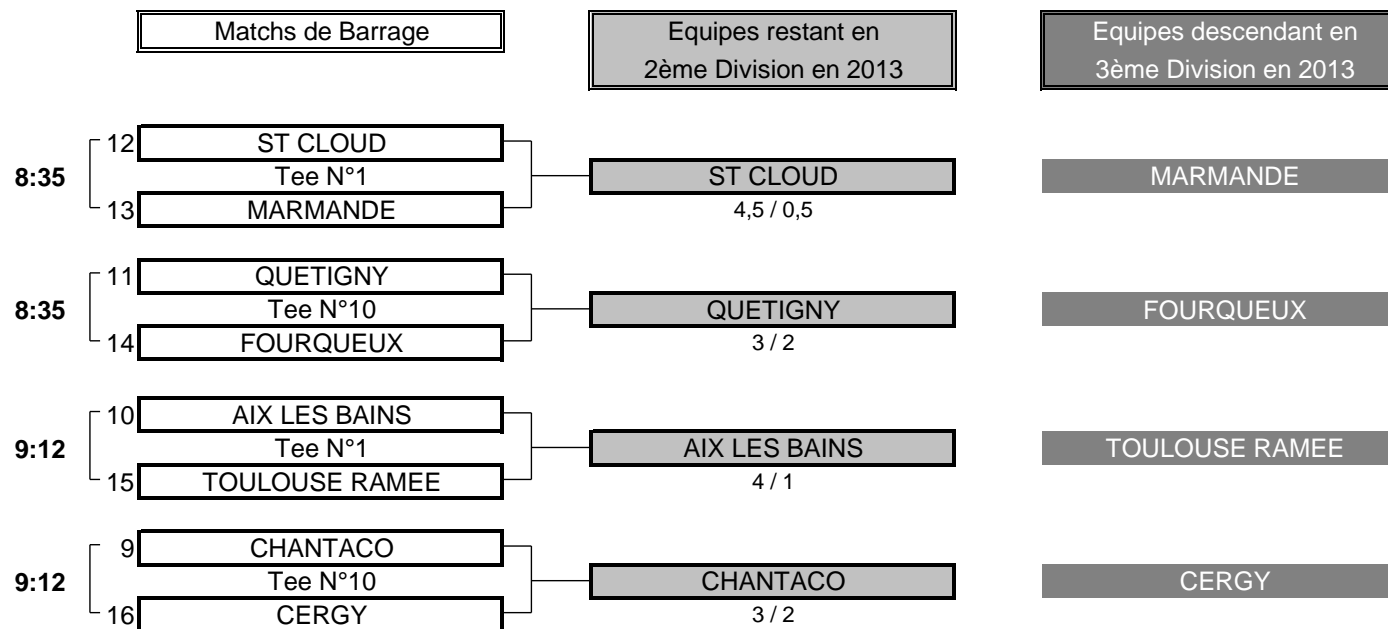

CHAMPIONNAT DE FRANCE PAR EQUIPES 2012

2ème DIVISION "A" MESSIEURS

Du 26 Avril au 29 Avril - Golf du Château de Chailly

BARRAGES