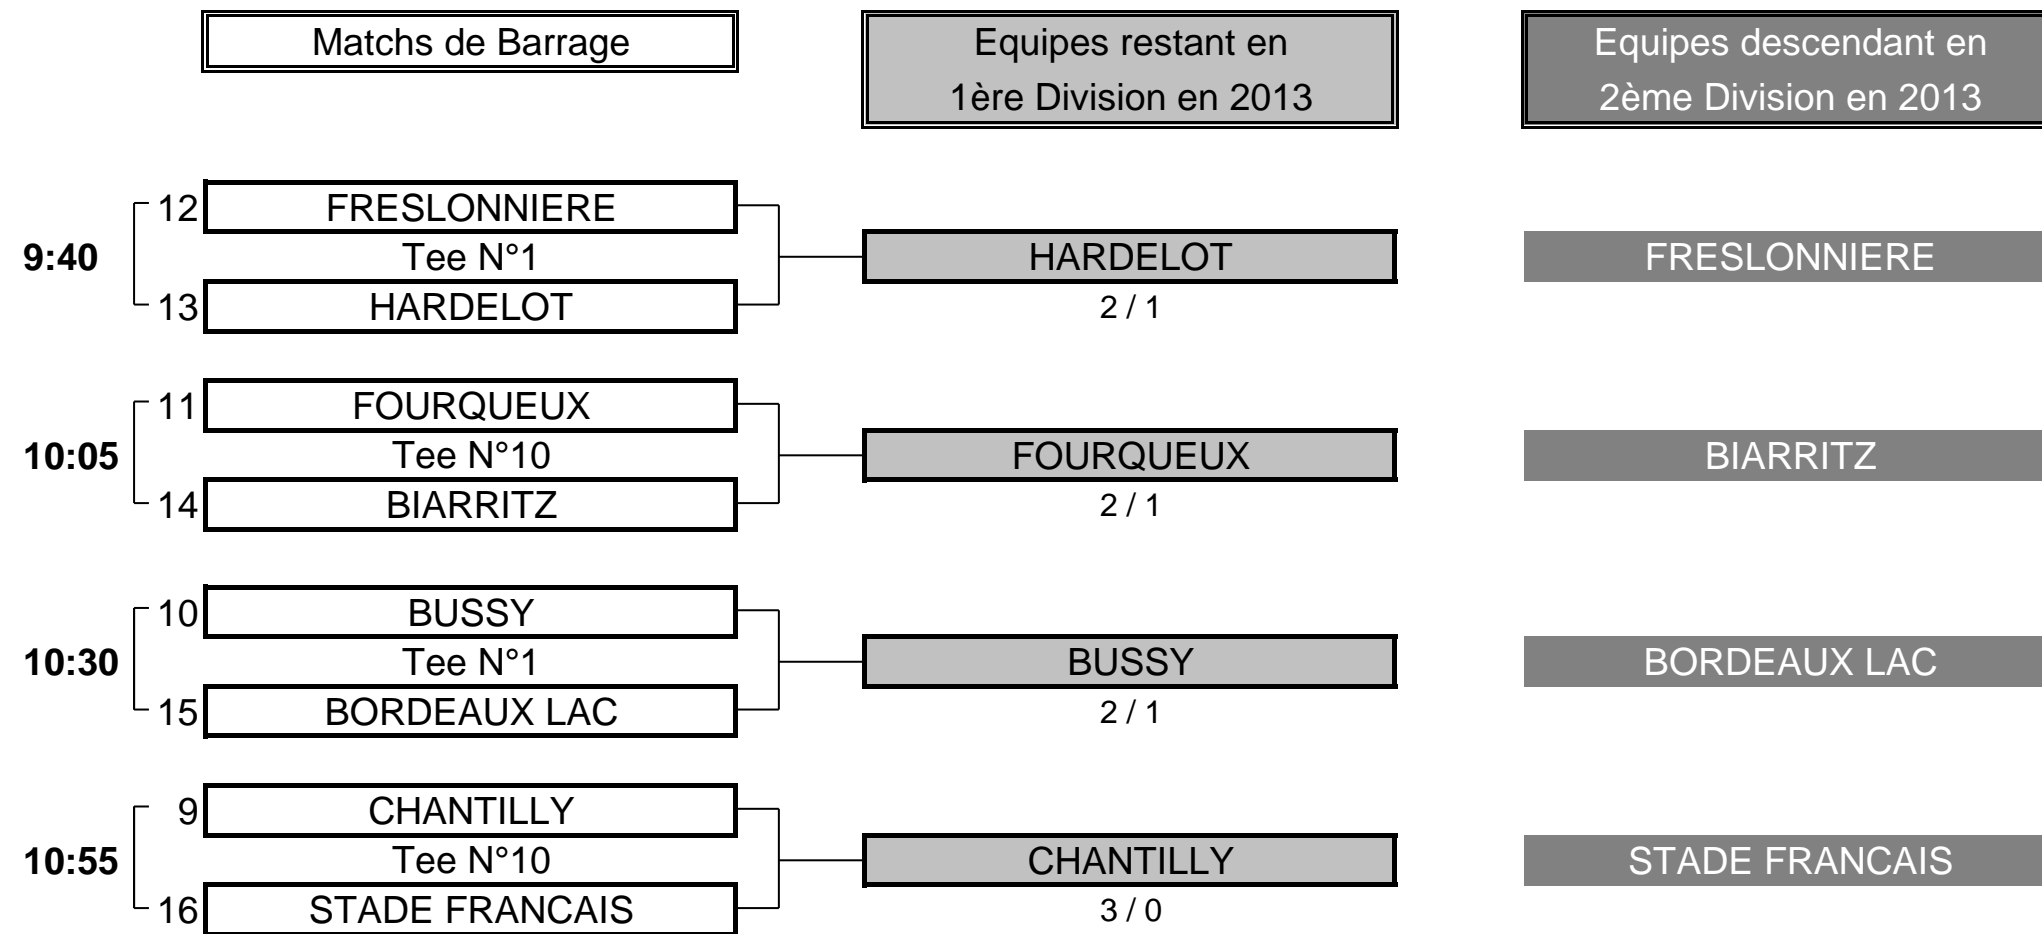

CHAMPIONNAT DE FRANCE PAR EQUIPES MID-AMATEURS 2012

1ère DIVISION DAMES Trophée Cotnareanu

Du 14 au 17 Juin - Golf de Brigode

BARRAGES