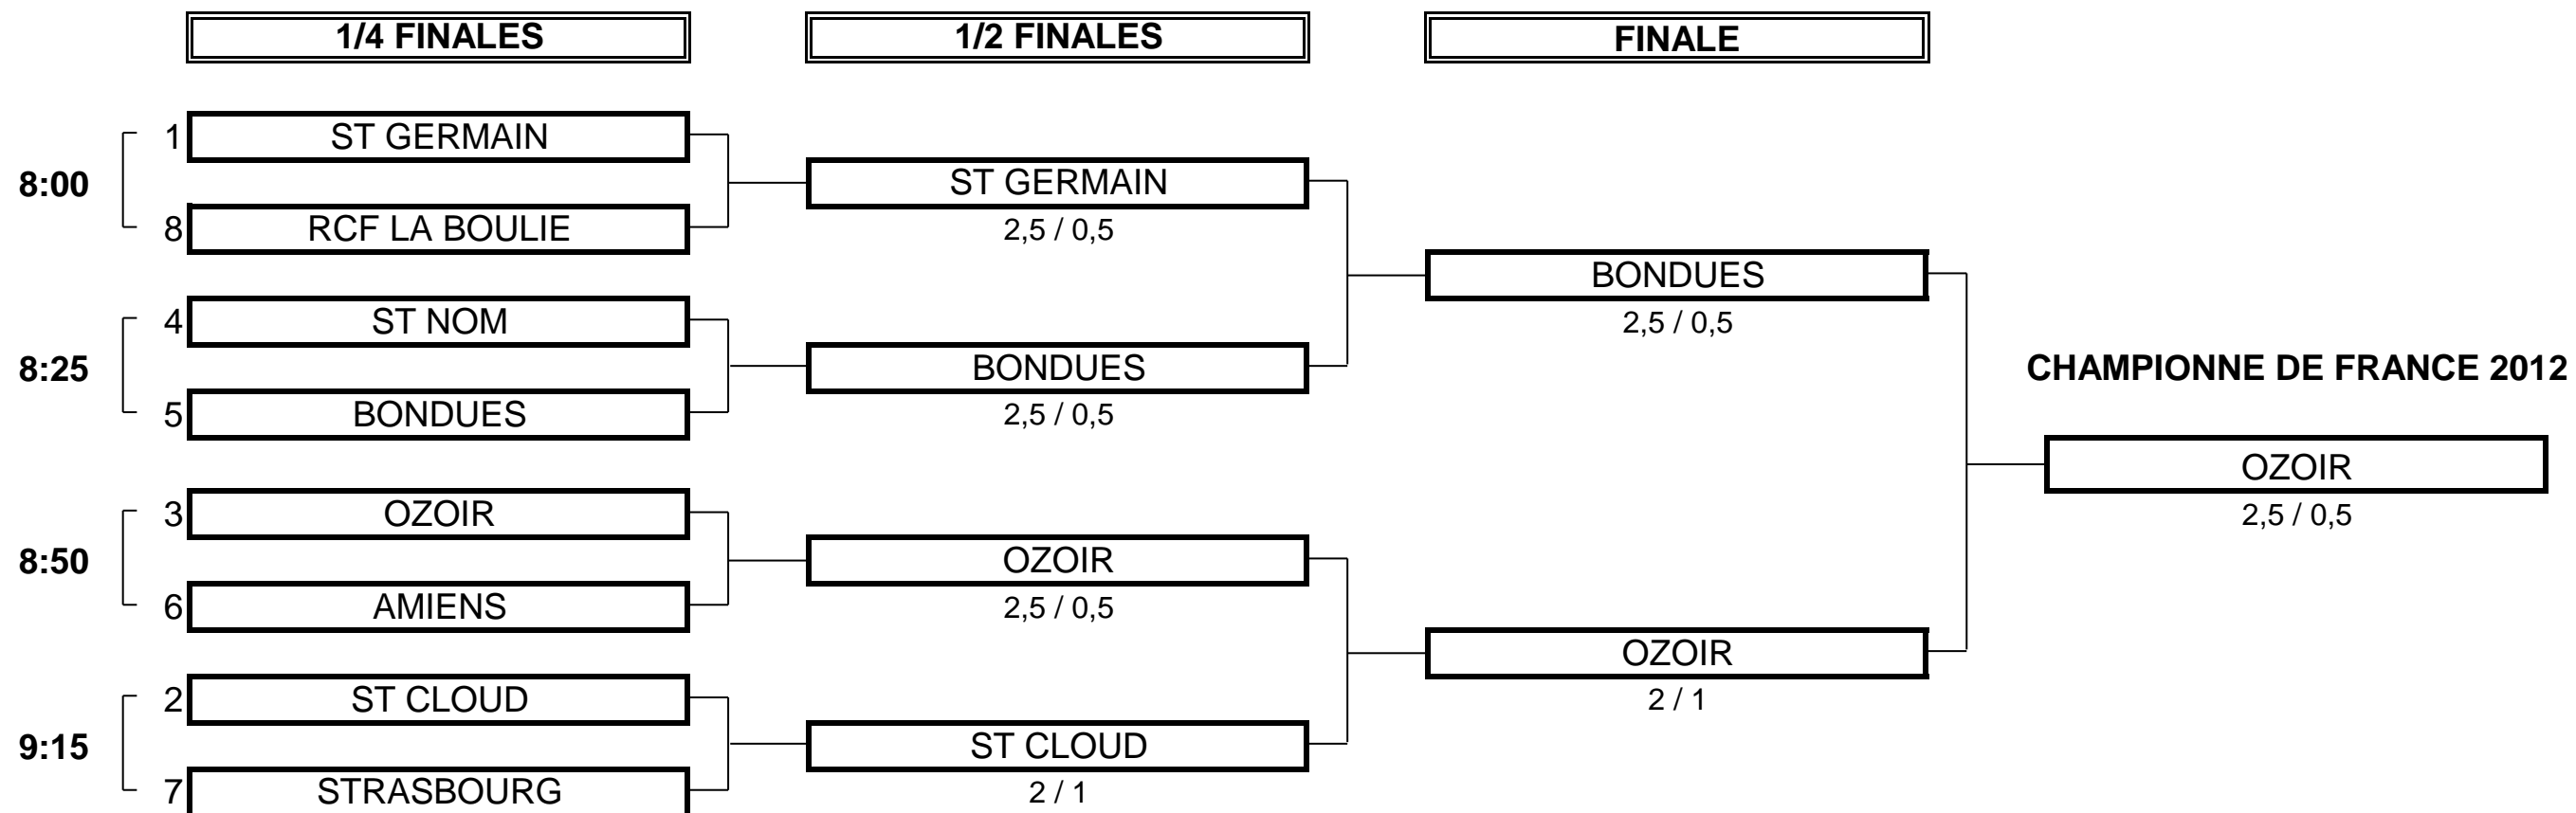

CHAMPIONNAT DE FRANCE PAR EQUIPES MID-AMATEURS 2012

1ère DIVISION DAMES Trophée Cotnareanu

Du 14 au 17 Juin - Golf de Brigode

PHASE FINALE MATCH PLAY

CHAMPIONNAT DE FRANCE PAR EQUIPES MID-AMATEURS 2012
1ère DIVISION DAMES Trophée Cotnareanu
Du 14 au 17 Juin - Golf de Brigode