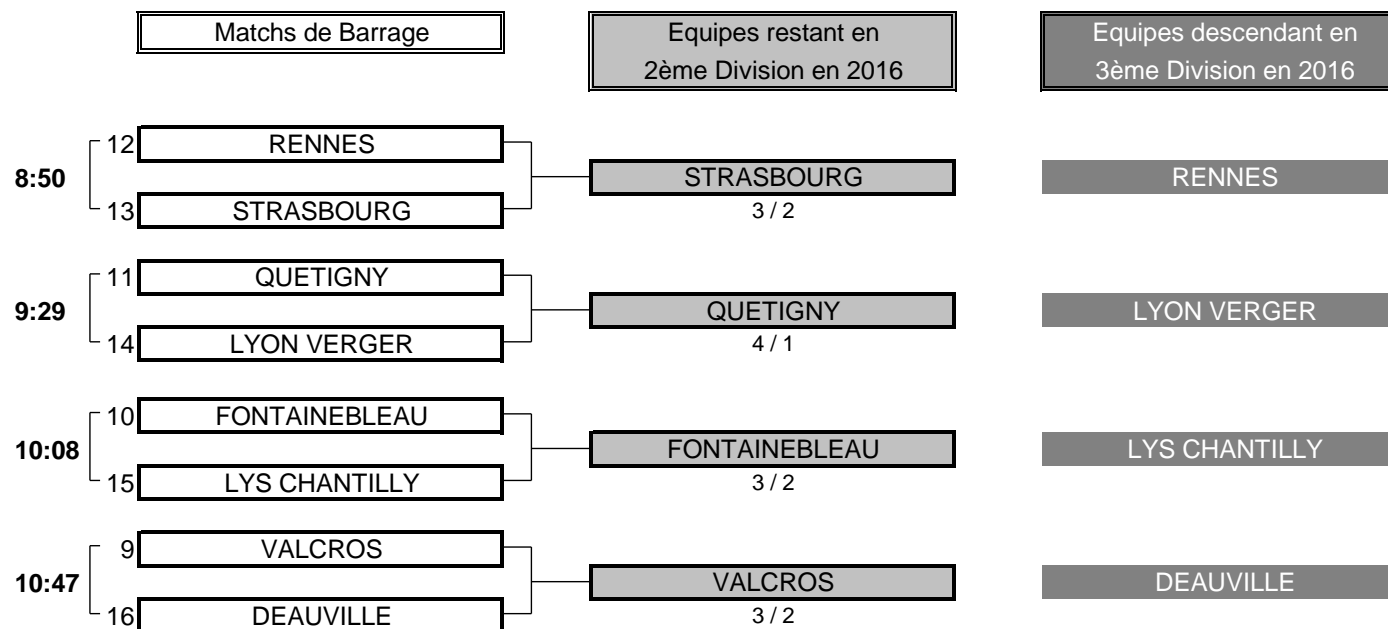

CHAMPIONNAT DE FRANCE PAR EQUIPES MID AMATEURS 2015

2ème DIVISION "B" MESSIEURS

Du 18 au 21 Juin - Golf de Macon Lassale

BARRAGES