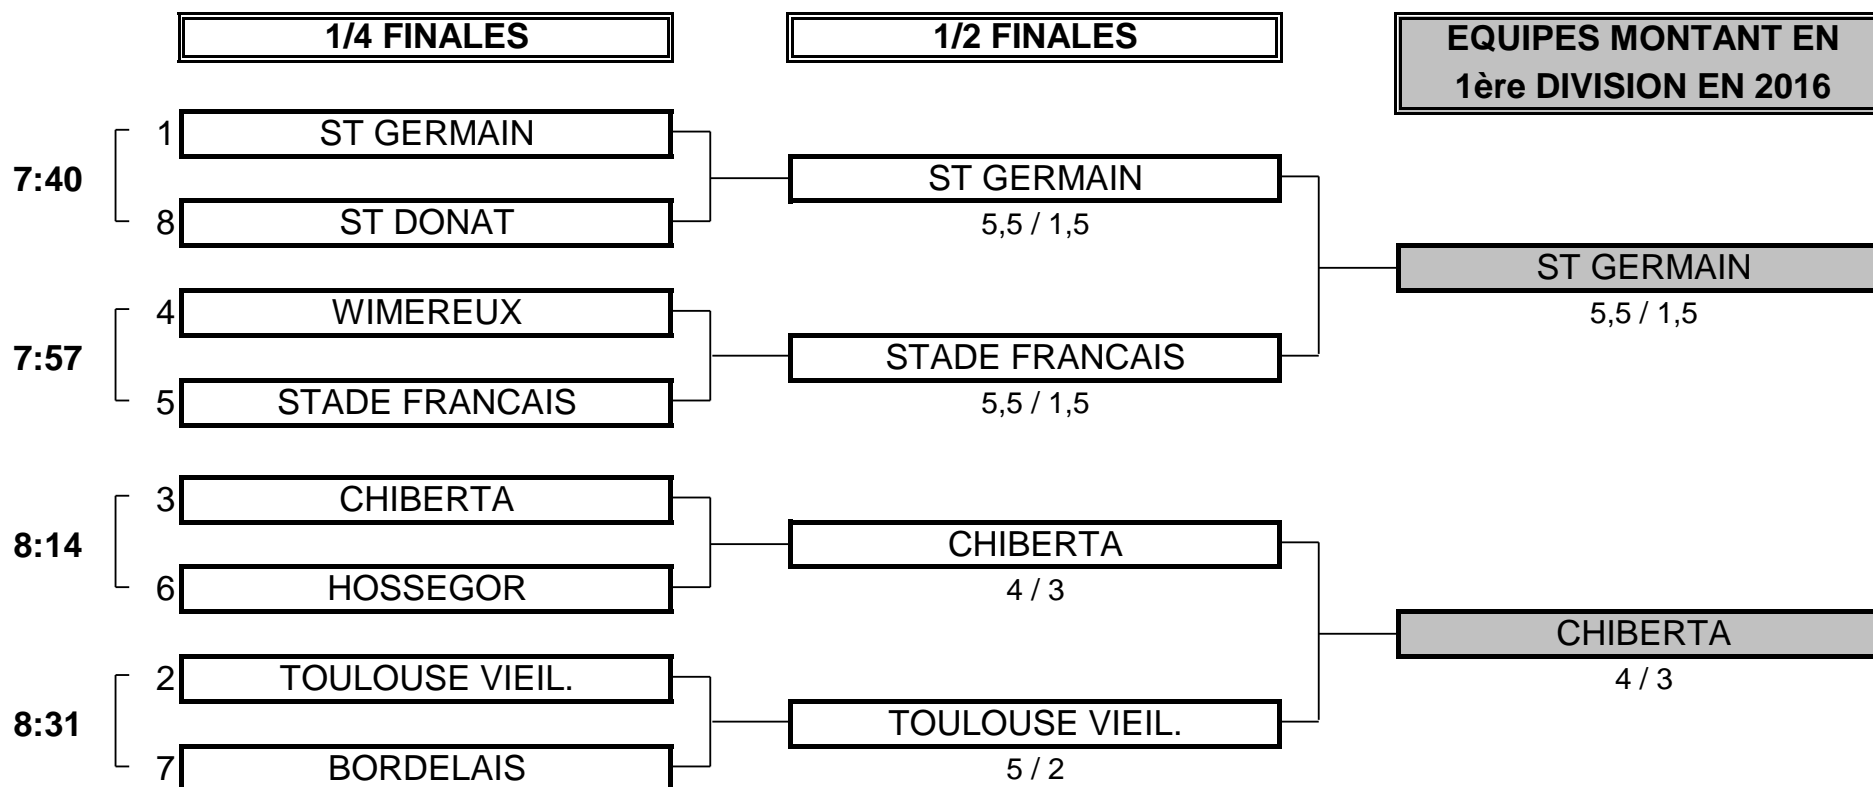

CHAMPIONNAT DE FRANCE PAR EQUIPES MID AMATEURS 2015

2ème DIVISION "B" MESSIEURS

Du 18 au 21 Juin - Golf de Macon Lassale

PHASE FINALE MATCH PLAY

CHAMPIONNAT DE FRANCE PAR EQUIPES MID AMATEURS 2015

2ème DIVISION "B" MESSIEURS