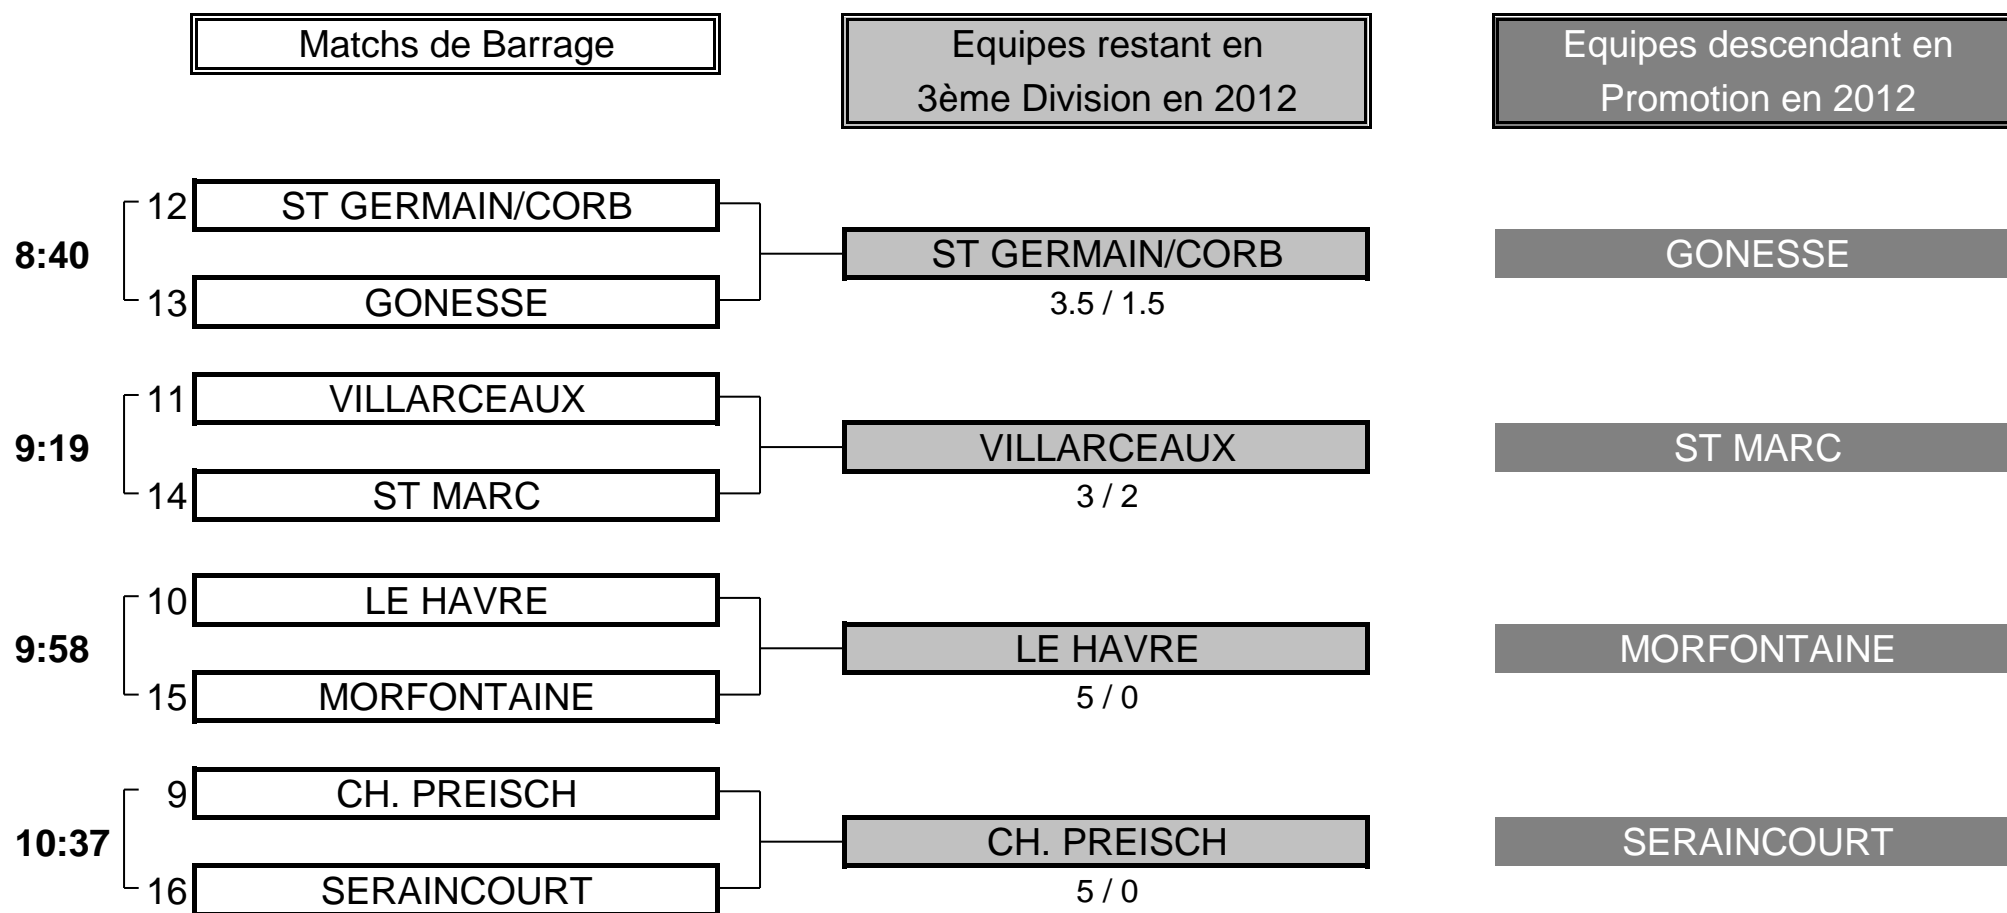

CHAMPIONNAT DE FRANCE PAR EQUIPES MID AMATEURS 2011

3ème DIVISION "B" MESSIEURS

Du 23 au 26 Juin - Golf de Châlons en Champagne

BARRAGES