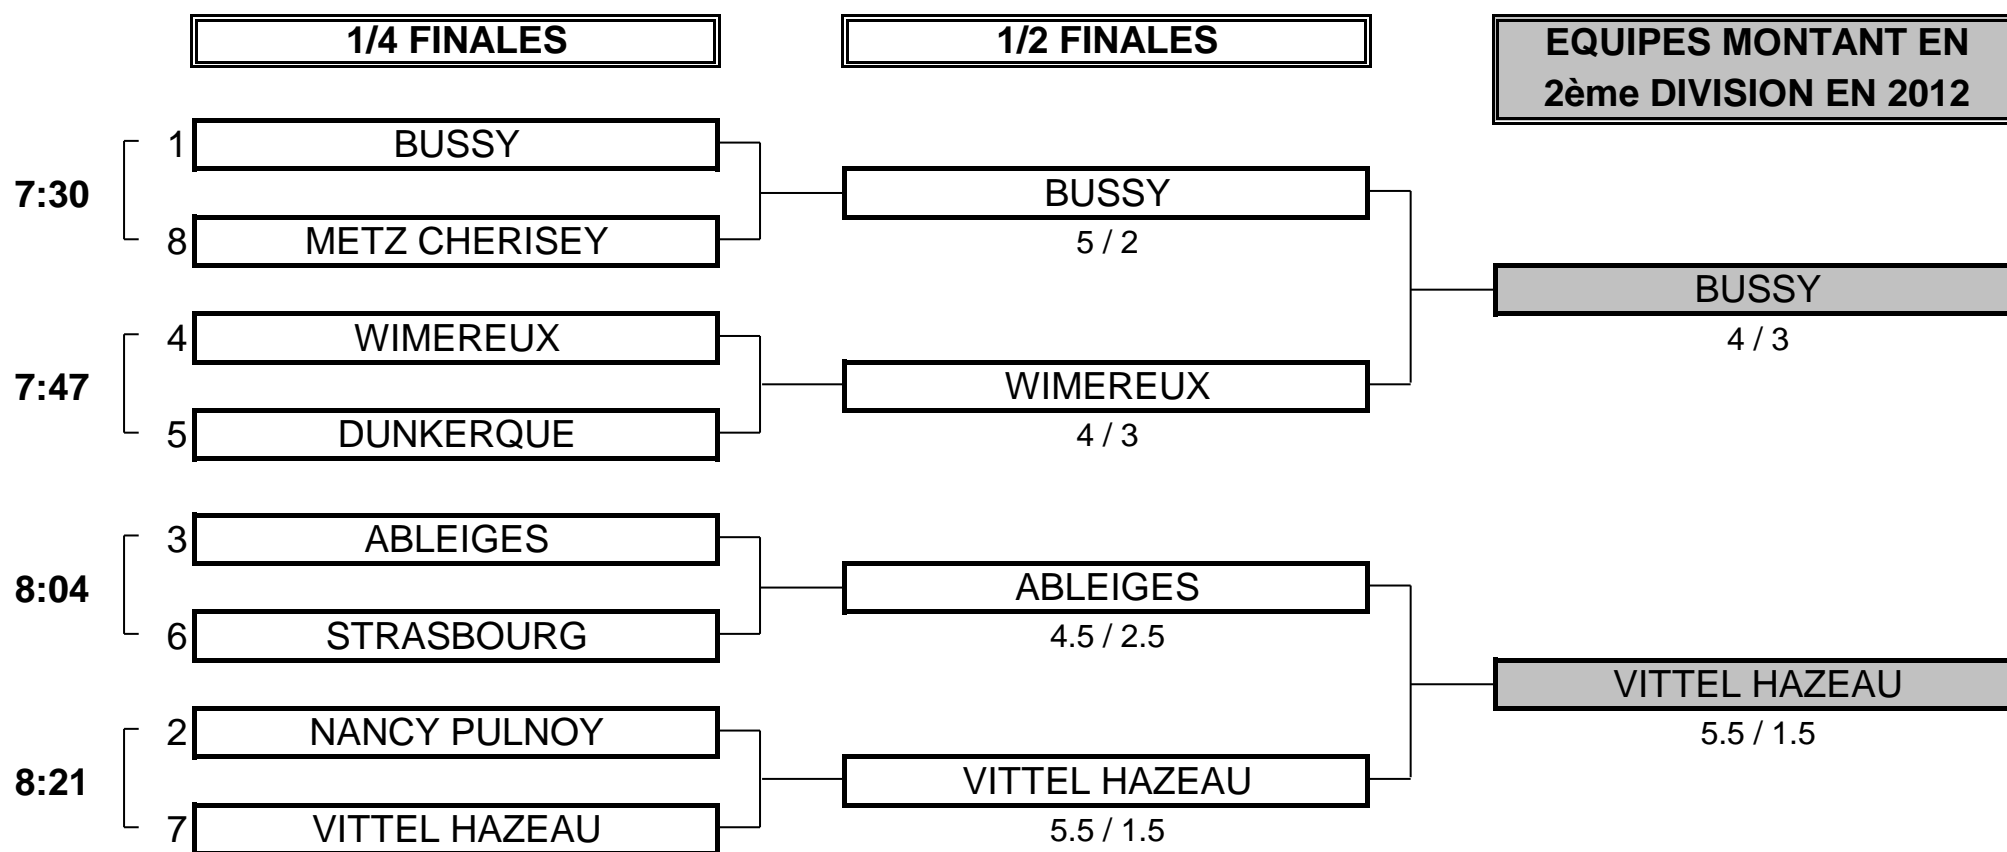

CHAMPIONNAT DE FRANCE PAR EQUIPES MID AMATEURS 2011

3ème DIVISION "B" MESSIEURS

Du 23 au 26 Juin - Golf de Châlons en Champagne

PHASE FINALE MATCH PLAY

CHAMPIONNAT DE FRANCE PAR EQUIPES MID AMATEURS 2011
3ème DIVISION "B" MESSIEURS
Du 23 au 26 Juin - Golf de Châlons en Champagne