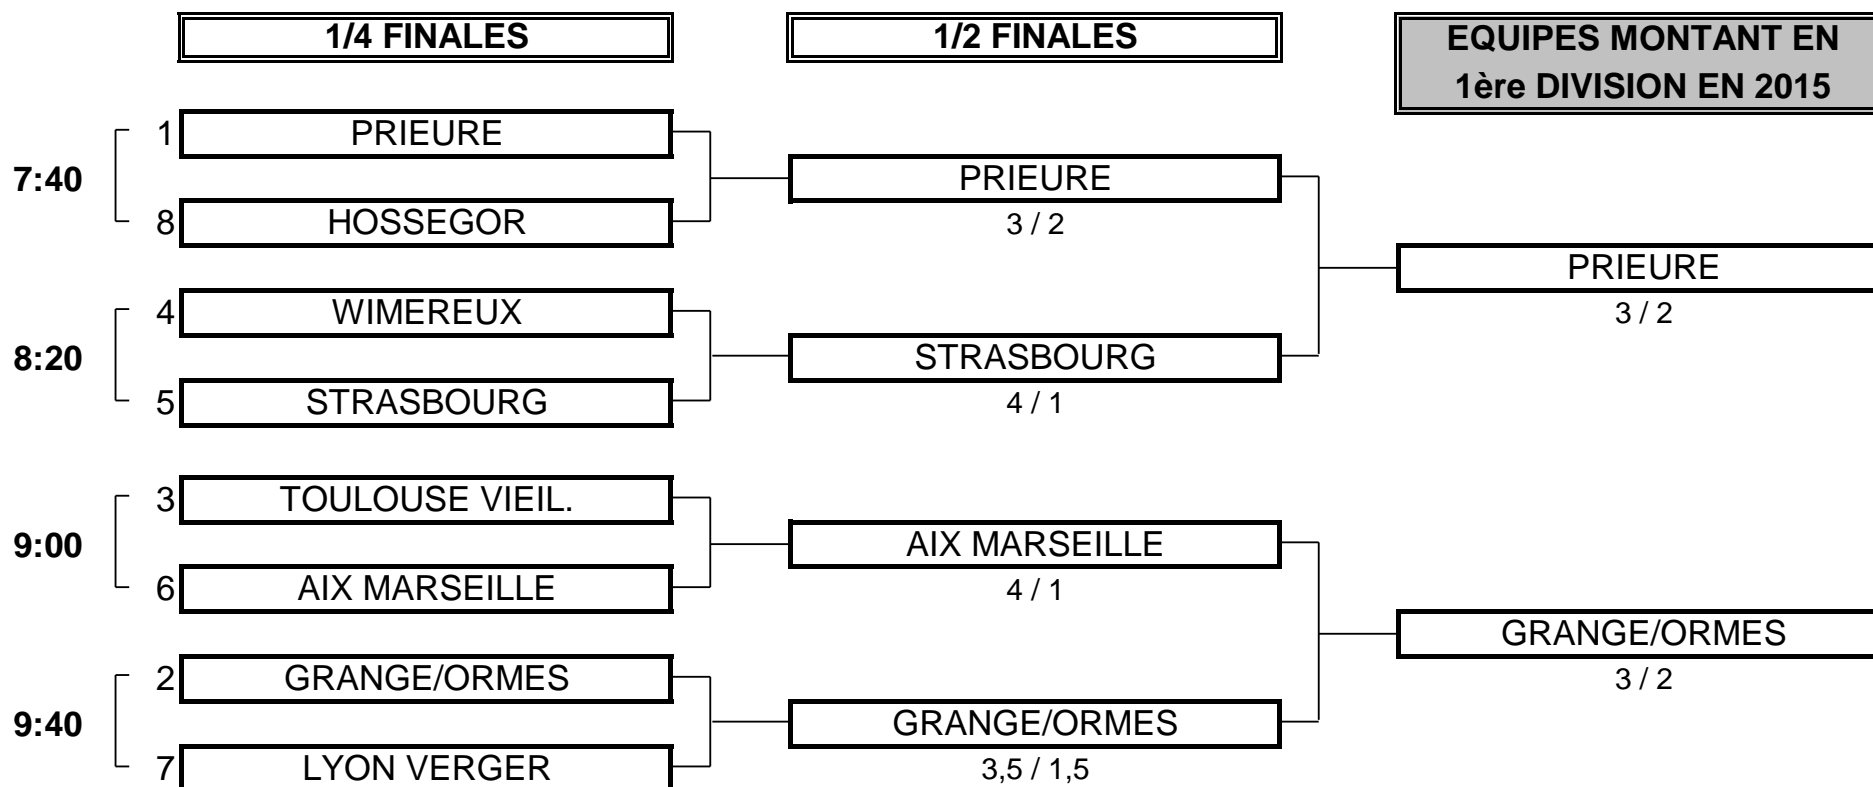

PHASE FINALE MATCH PLAY