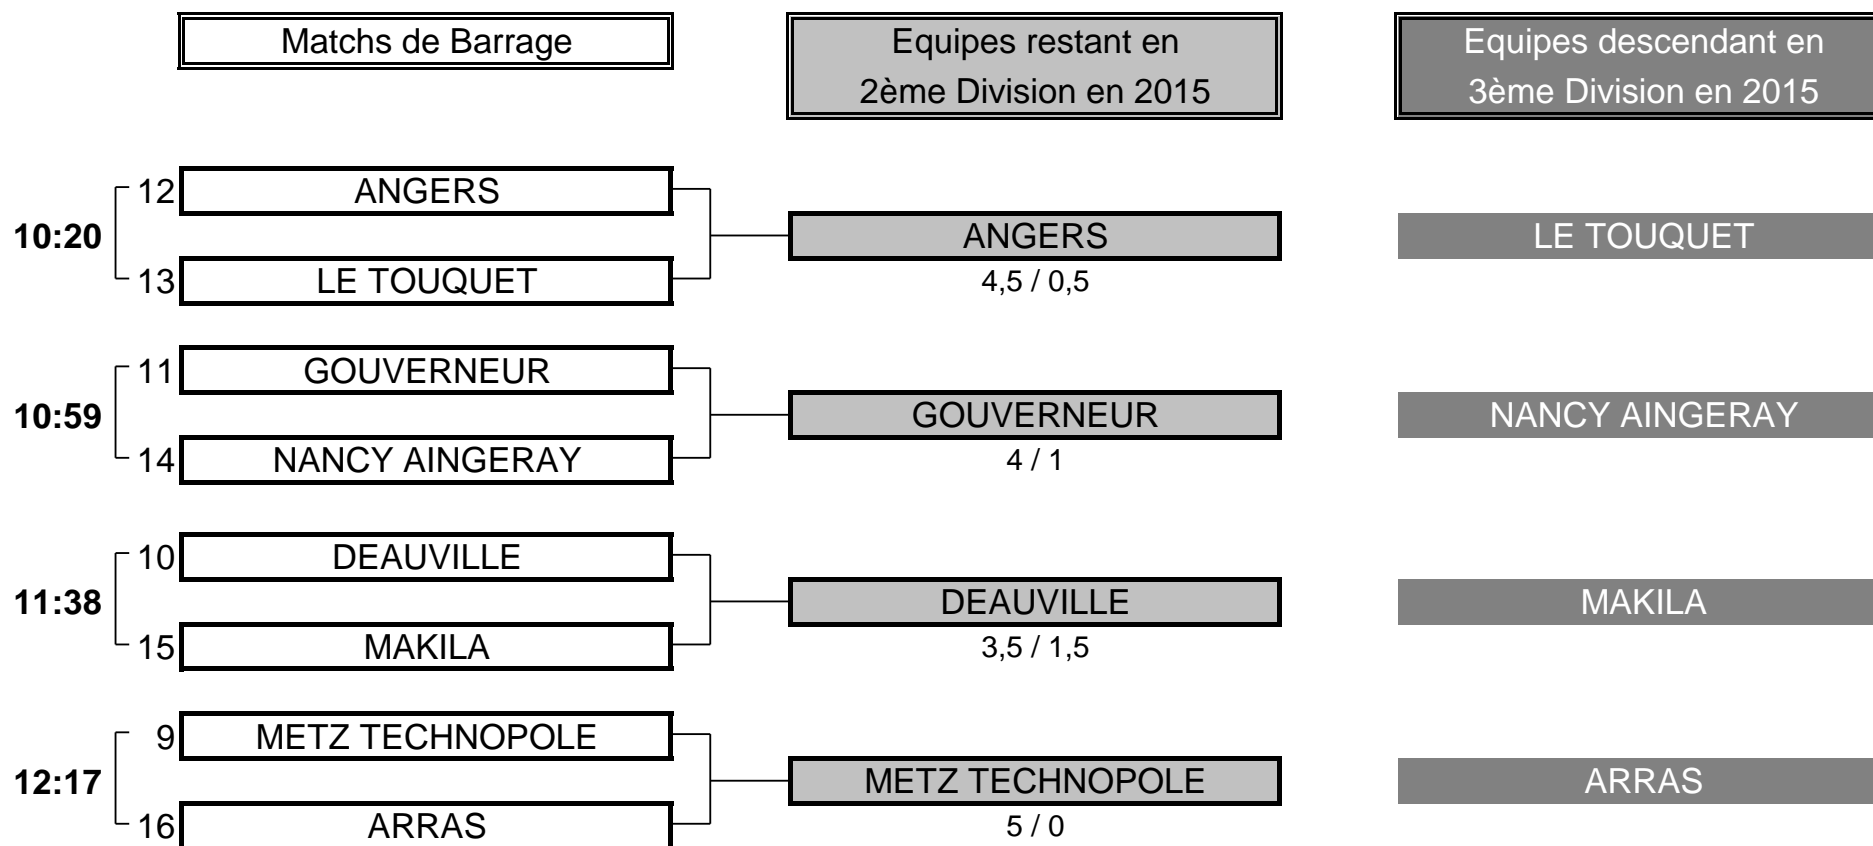

CHAMPIONNAT DE FRANCE PAR EQUIPES MID AMATEURS 2014

2ème DIVISION "A" MESSIEURS

Du 20 au 22 Juin - Golf de Montpellier Juvignac

BARRAGES