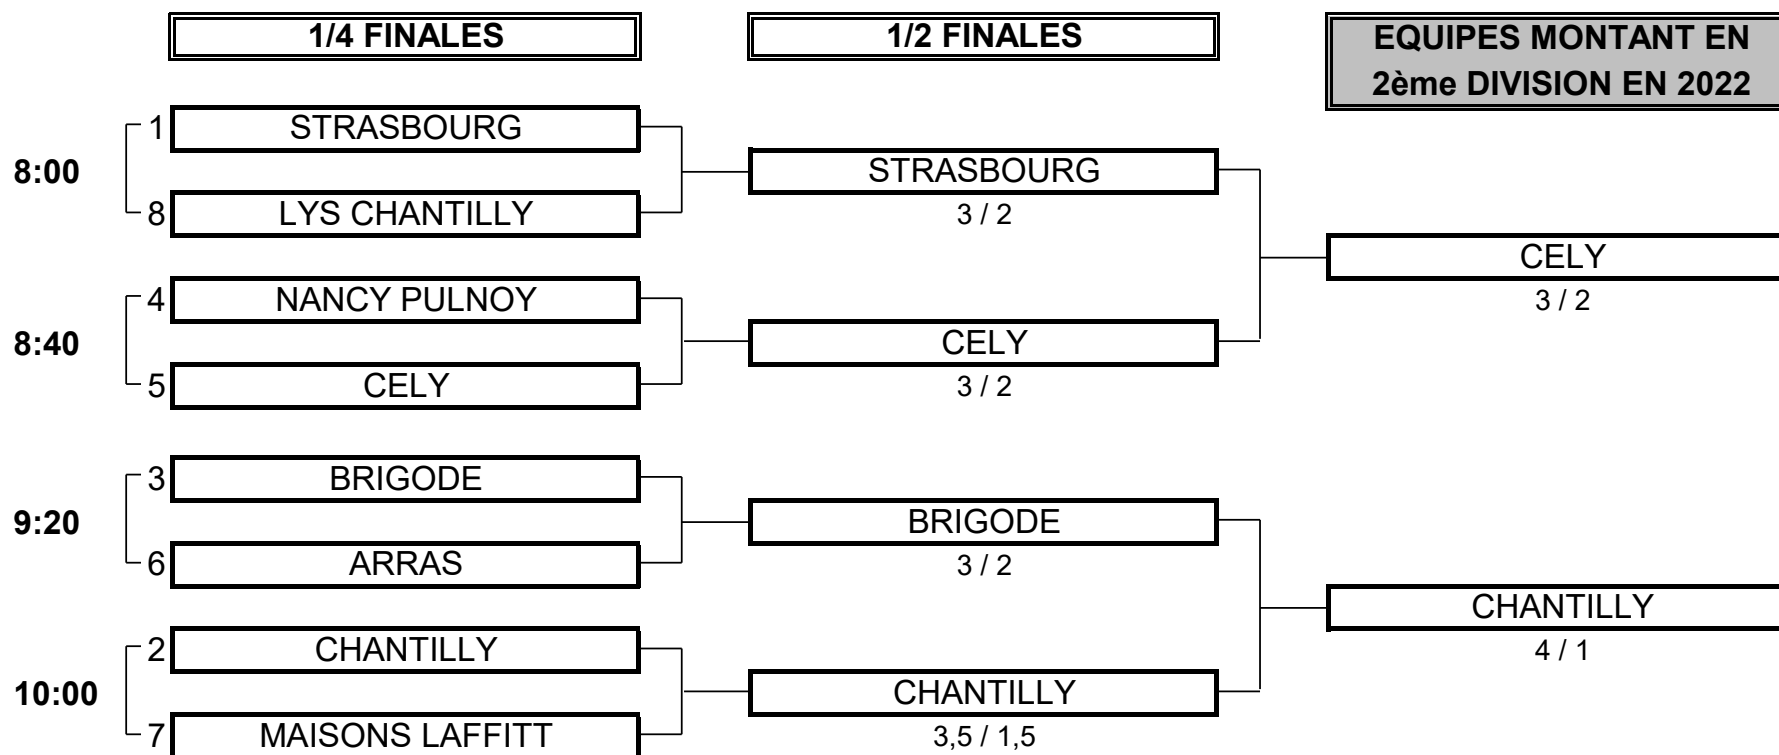

CHAMPIONNAT DE FRANCE PAR EQUIPES SENIORS 2021

3ème DIVISION "B" MESSIEURS

Du 23 au 26 Septembre - Golf de Combles en Barrois

PHASE FINALE MATCH PLAY

CHAMPIONNAT DE FRANCE PAR EQUIPES SENIORS 2021
3ème DIVISION "B" MESSIEURS
 Du 23 au 26 Septembre - Golf de Combles en Barrois