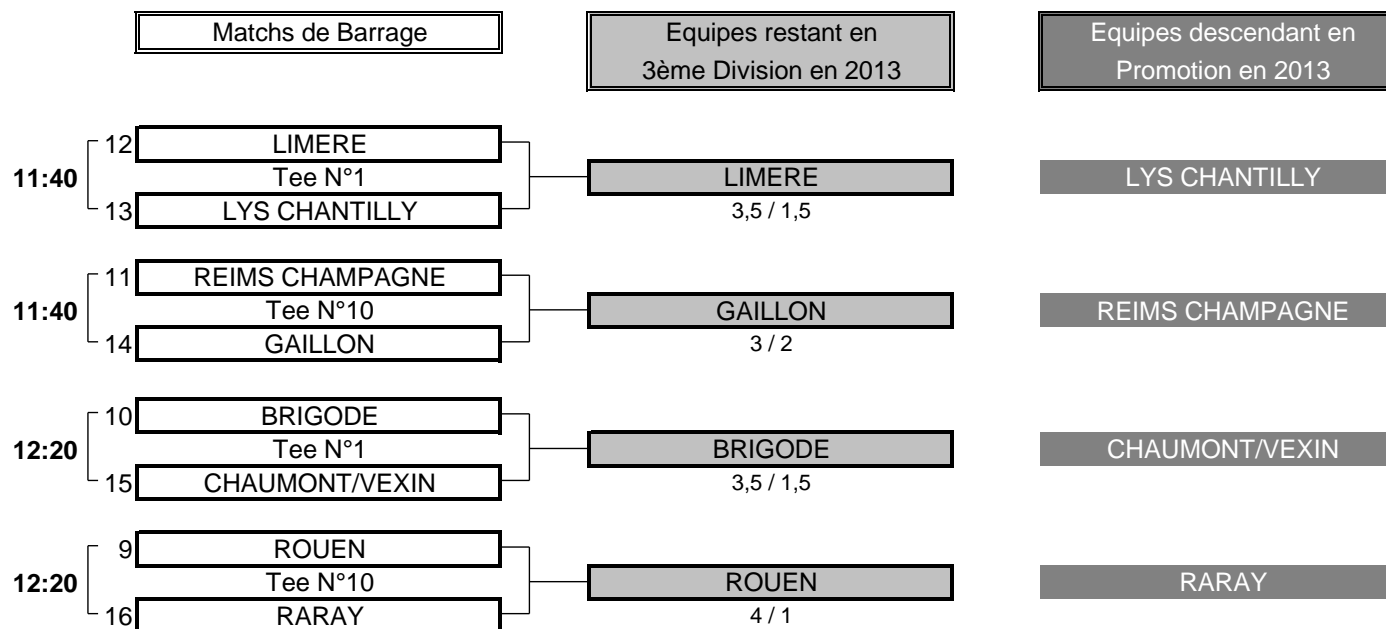

CHAMPIONNAT DE FRANCE PAR EQUIPES SENIORS 2012

3ème DIVISION "B" MESSIEURS

Du 20 au 23 Septembre - Golf d'Etretat

BARRAGES

CHAMPIONNAT DE FRANCE PAR EQUIPES SENIORS 2012
3ème DIVISION "B" MESSIEURS
 Du 20 au 23 Septembre - Golf d'Etretat