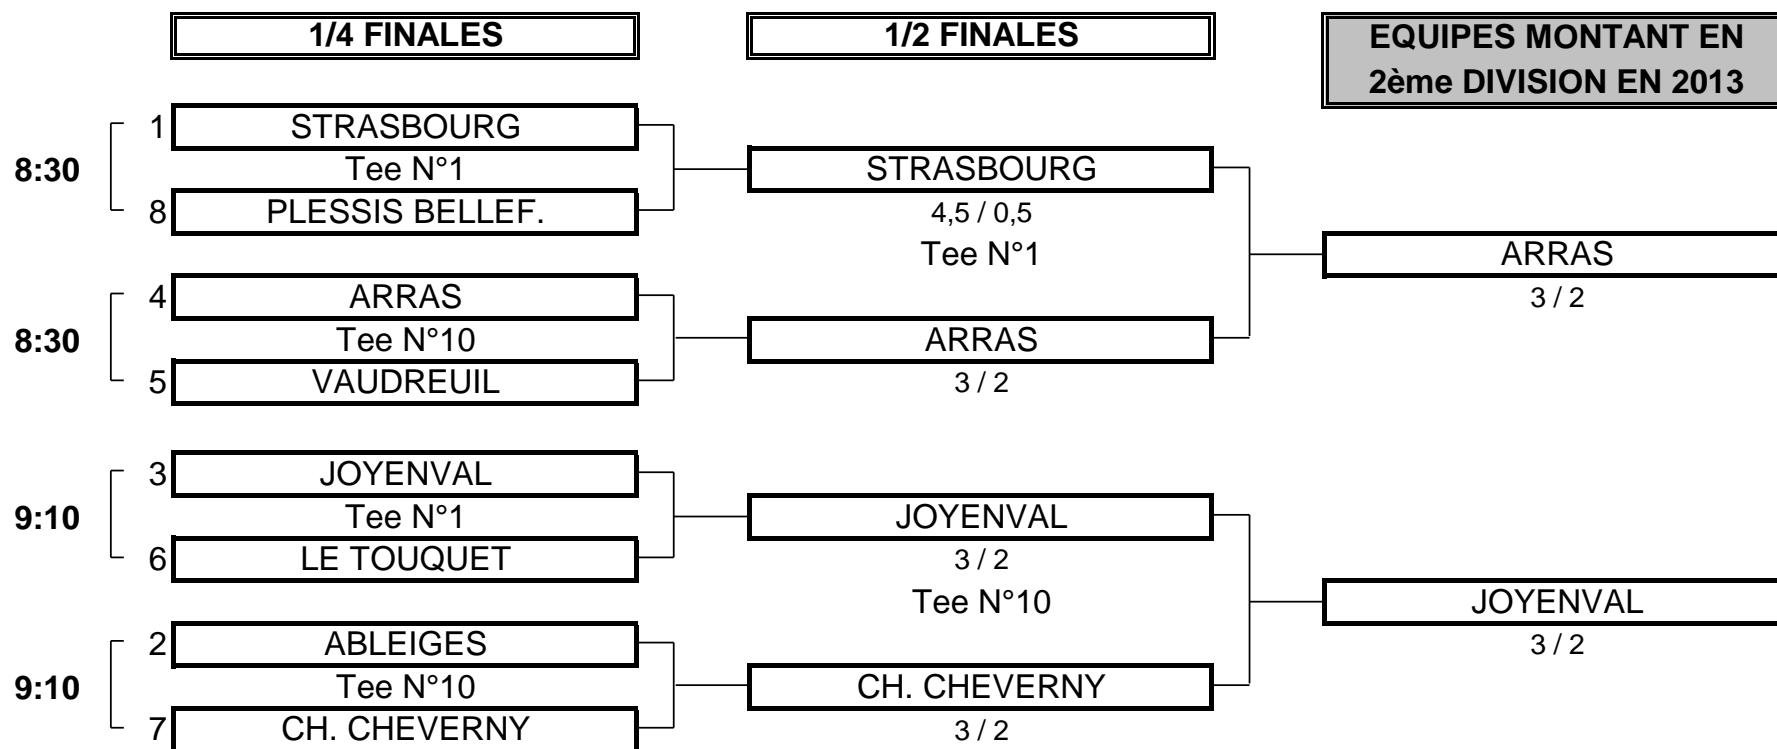

CHAMPIONNAT DE FRANCE PAR EQUIPES SENIORS 2012

3ème DIVISION "B" MESSIEURS

Du 20 au 23 Septembre - Golf d'Etretat

PHASE FINALE MATCH PLAY

CHAMPIONNAT DE FRANCE PAR EQUIPES SENIORS 2012
3ème DIVISION "B" MESSIEURS
Du 20 au 23 Septembre - Golf d'Etretat