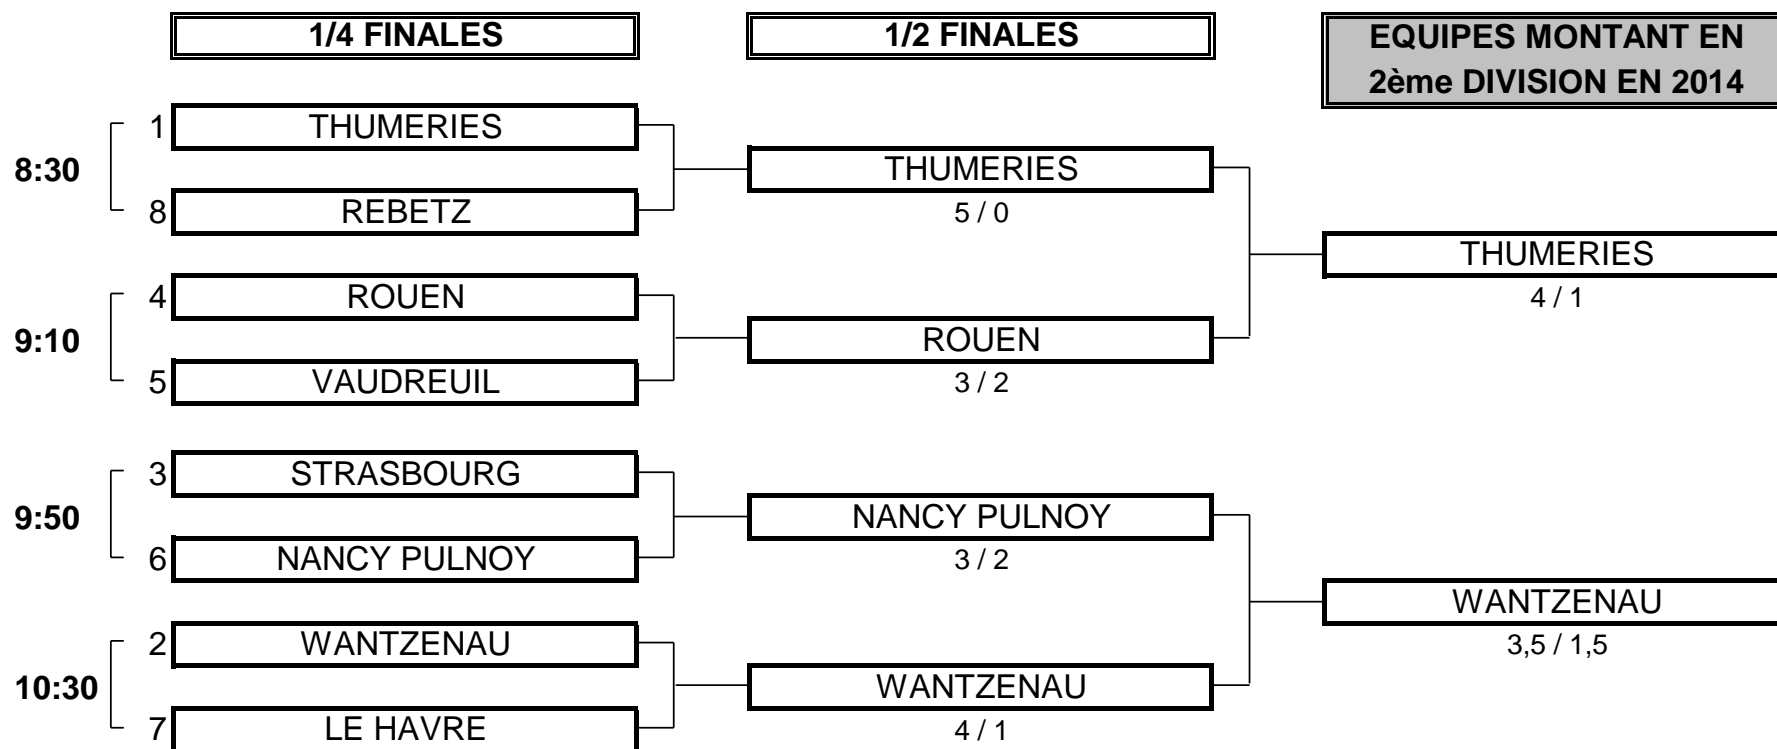

CHAMPIONNAT DE FRANCE PAR EQUIPES SENIORS 2013

3ème DIVISION "B" MESSIEURS

Du 19 au 22 Septembre - Golf de Thumeries

PHASE FINALE MATCH PLAY

CHAMPIONNAT DE FRANCE PAR EQUIPES SENIORS 2013
3ème DIVISION "B" MESSIEURS
 Du 19 au 22 Septembre - Golf de Thumeries