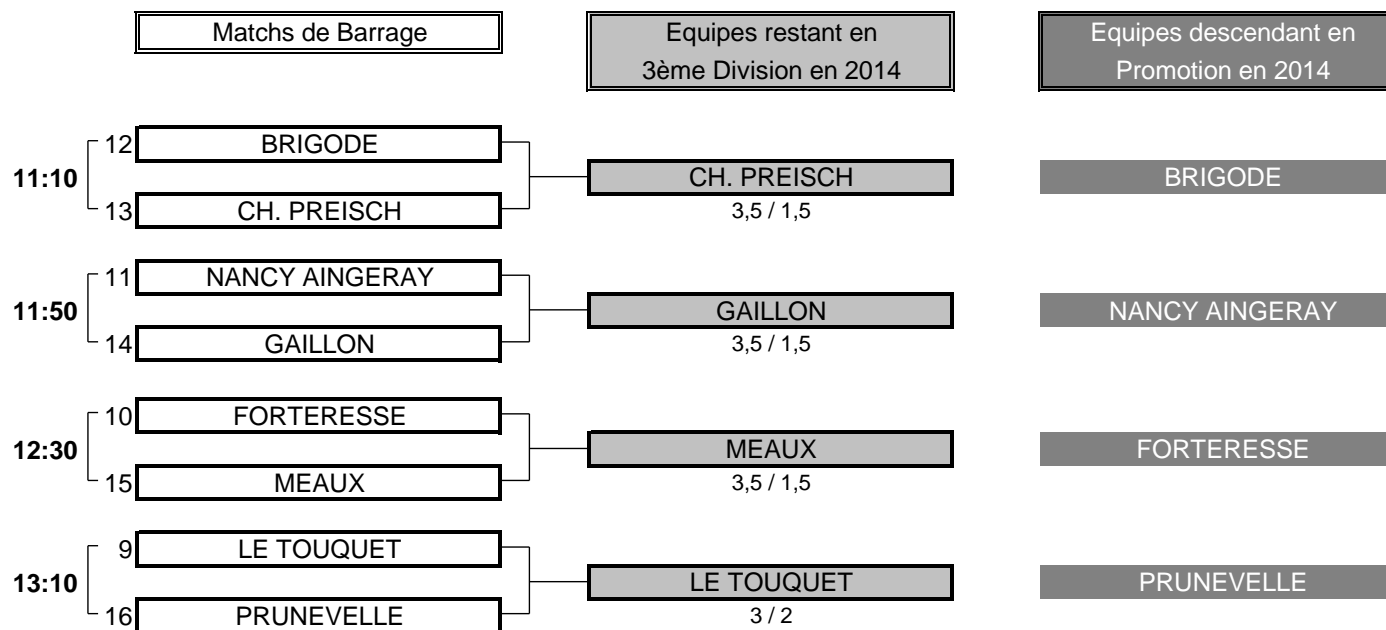

CHAMPIONNAT DE FRANCE PAR EQUIPES SENIORS 2013
3ème DIVISION "B" MESSIEURS
Du 19 au 22 Septembre - Golf de Thumeries

1/4 DE FINALE N°4

CLUB: WANTZENAU				CLUB: LE HAVRE			
EQUIPIERS		FOURSOME		EQUIPIERS			
Heures	Points	Score	Points	Heures	Points	Score	Points
10:30	WANDRES Raoul 7,4	0	2/1	1	TAMARELLE Jean-Marie 4,8		
	CONDIS Patrick 8,6				ERNOULT Jacky 6,5		
EQUIPIERS		SIMPLES		EQUIPIERS			
Heures	Points	Score	Points	Heures	Points	Score	Points
10:38	WILHELM Patrick 2,9	1	1 UP	0	BLONDEL J-Thierry 5,7		
10:45	GOLDMANN Michel 7,4	1	1 UP	0	GASNIER Christian 7,2		
10:52	WEILER Roger 6,6	1	3/2	0	DESHAYES Bruno 7,6		
10:59	BUCHER Daniel 7,6	1	1 UP	0	COTY Christian 8,8		
		4,0	TOTAL POINTS	1,0			
Résultat final: WANTZENAU bat LE HAVRE							

CHAMPIONNAT DE FRANCE PAR EQUIPES SENIORS 2013

3ème DIVISION "B" MESSIEURS

Du 19 au 22 Septembre - Golf de Thumeries

BARRAGES

CHAMPIONNAT DE FRANCE PAR EQUIPES SENIORS 2013
3ème DIVISION "B" MESSIEURS
 Du 19 au 22 Septembre - Golf de Thumeries