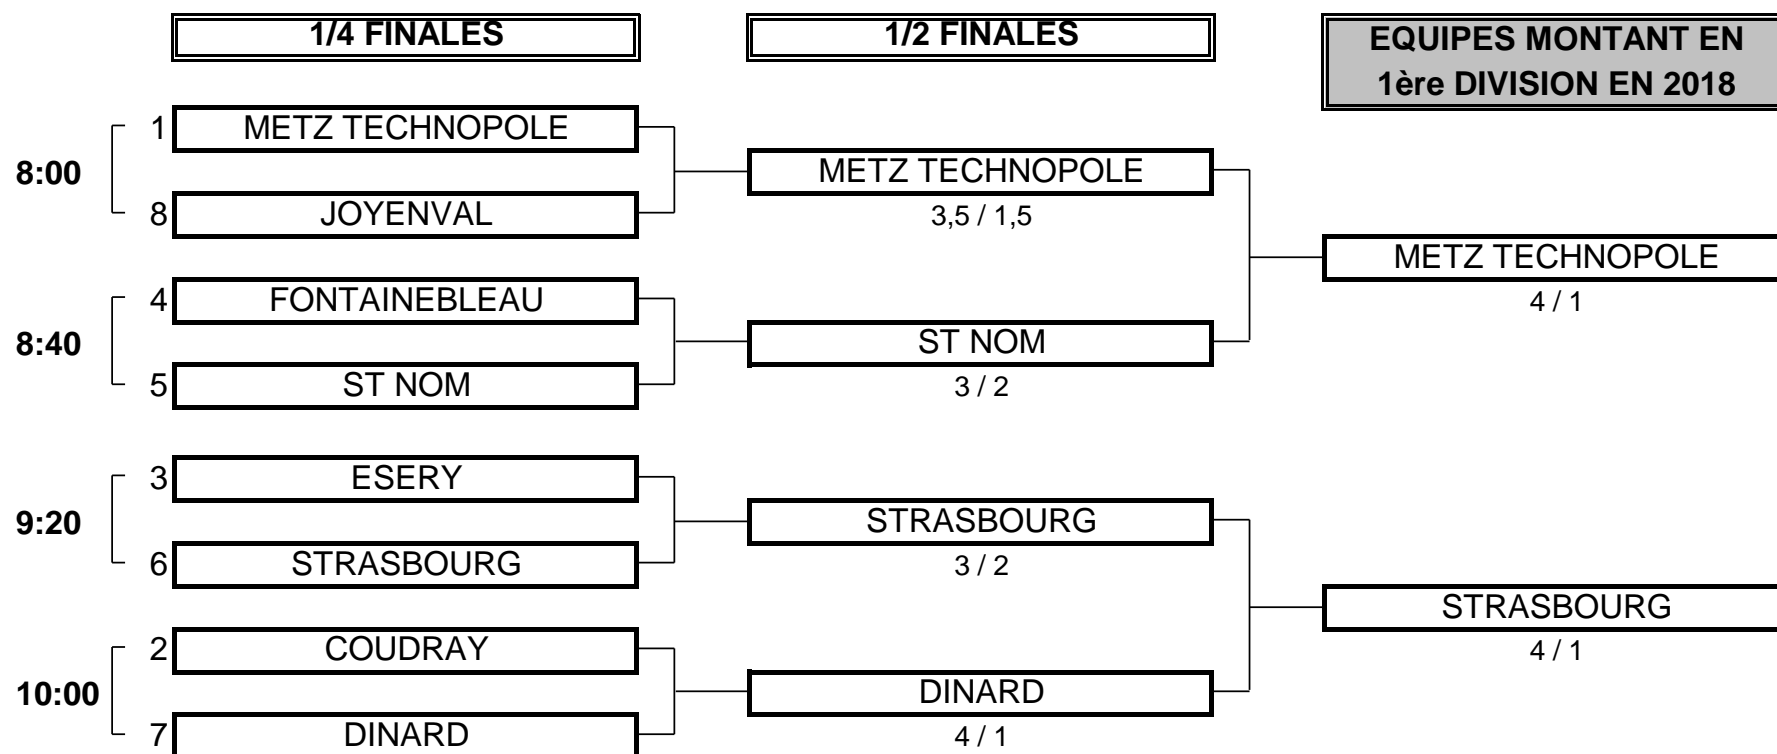

CHAMPIONNAT DE FRANCE PAR EQUIPES SENIORS 2017

2ème DIVISION "B" MESSIEURS

Du 14 au 17 Septembre - Golf d'Albi Lasbordes

PHASE FINALE MATCH PLAY

CHAMPIONNAT DE FRANCE PAR EQUIPES SENIORS 2017
2ème DIVISION "B" MESSIEURS
 Du 14 au 17 Septembre - Golf d'Albi Lasbordes