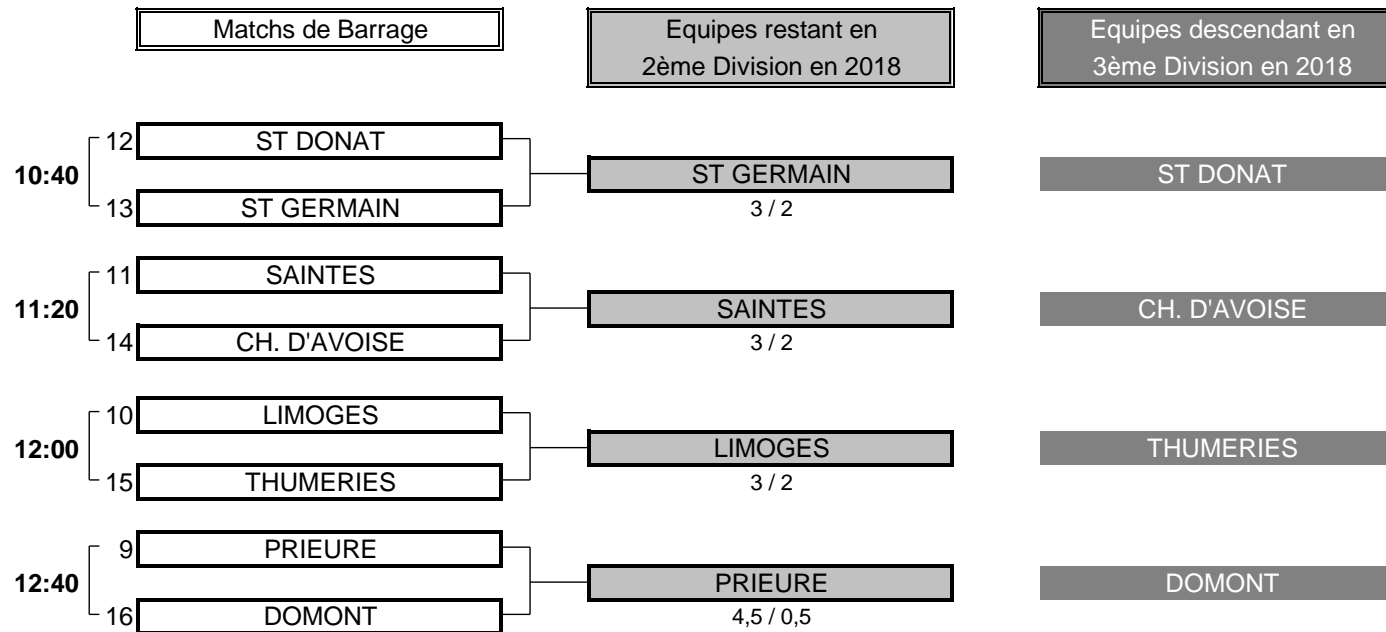

Résultat final: DINARD bat COUDRAY

CHAMPIONNAT DE FRANCE PAR EQUIPES SENIORS 2017

2ème DIVISION "B" MESSIEURS

Du 14 au 17 Septembre - Golf d'Albi Lasbordes

BARRAGES

CHAMPIONNAT DE FRANCE PAR EQUIPES SENIORS 2017
2ème DIVISION "B" MESSIEURS
Du 14 au 17 Septembre - Golf d'Albi Lasbordes

BARRAGES MATCH N°1

CLUB: ST DONAT

CLUB: ST GERMAIN

EQUIPIERS

FOURSOME

EQUIPIERS

Heures

Points