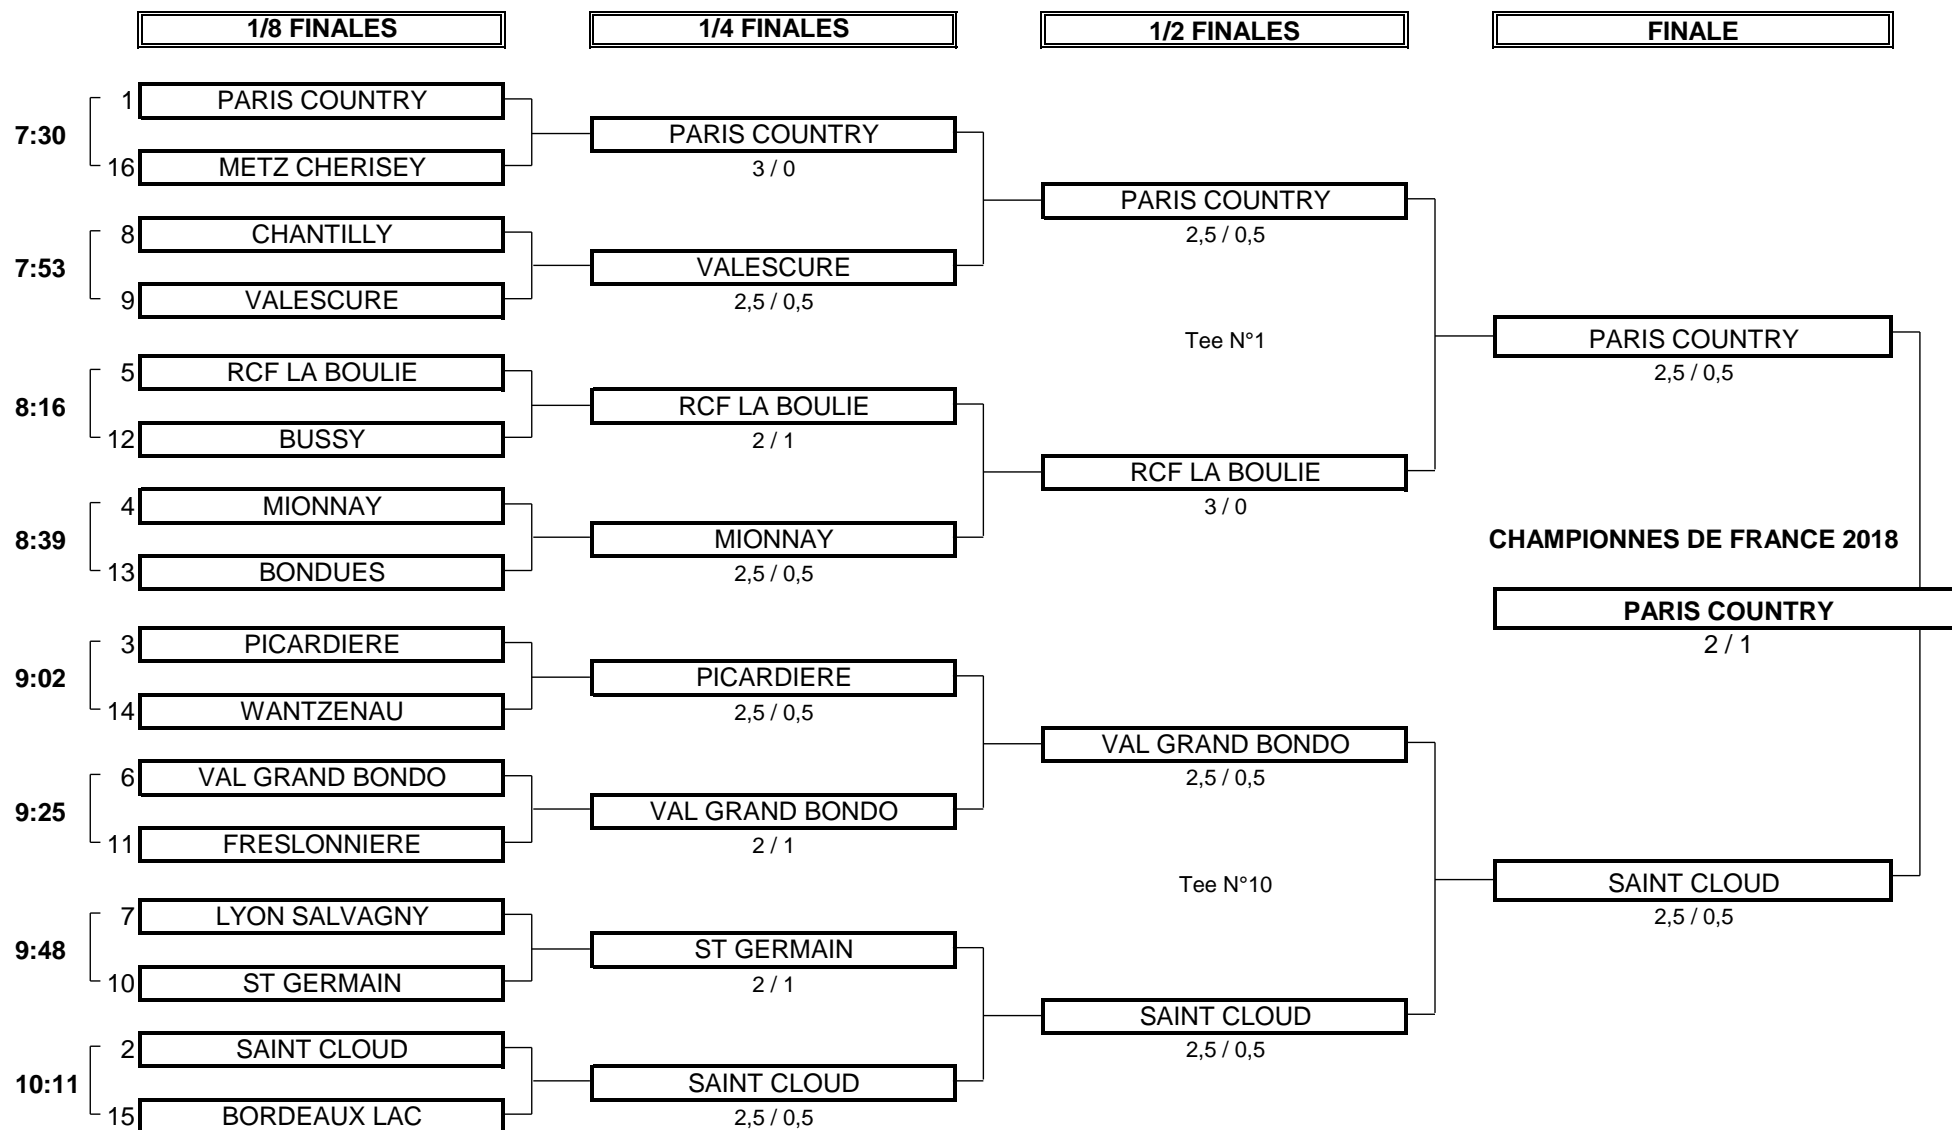

CHAMPIONNAT DE FRANCE PAR EQUIPES U16 FILLES 2018

1ère Division - Trophée Brigitte Varangot
Du 17 au 20 Juillet - Golf Club des 24H Le Mans

PHASE FINALE MATCH PLAY

CHAMPIONNAT DE FRANCE PAR EQUIPES U16 FILLES 2018
1ère Division - Trophée Brigitte Varangot
Du 17 au 20 Juillet - Golf Club des 24H Le Mans

Horaires des 1/8 de Finale

**Les joueuses sont priées de se présenter au
starter 10 minutes avant leur heure de départ**

		Horaires prévisionnels			
		Simples			
Place					
1/8 Finale N°1	1	PARIS COUNTRY	7:30	7:37	7:44
	16	METZ CHERISEY			
1/8 Finale N°2	8	CHANTILLY	7:53	8:00	8:07
	9	VALESCURE			
1/8 Finale N°3	5	RCF LA BOULIE	8:16	8:23	8:30
	12	BUSSY			
1/8 Finale N°4	4	MIONNAY	8:39	8:46	8:53
	13	BONDUES			
1/8 Finale N°5	3	PICARDIERE	9:02	9:09	9:16
	14	WANTZENAU			
1/8 Finale N°6	6	VAL GRAND BONDO	9:25	9:32	9:39
	11	FRESLONNIERE			
1/8 Finale N°7	7	LYON SALVAGNY	9:48	9:55	10:02
	10	ST GERMAIN			
1/8 Finale N°8	2	SAINT CLOUD	10:11	10:18	10:25
	15	BORDEAUX LAC			

Horaires des 1/4 de Finale

**Les joueuses sont priées de se présenter au
starter 10 minutes avant leur heure de départ**

		Horaires prévisionnels			
		Simples			
Place					
1/4 Finale N°1	1	PARIS COUNTRY	13:30	13:38	13:46
	9	VALESCURE			
1/4 Finale N°2	5	RCF LA BOULIE	13:58	14:06	14:14
	4	MIONNAY			
1/4 Finale N°3	3	PICARDIERE	14:26	14:34	14:42
	6	VAL GRAND BONDO			
1/4 Finale N°4	10	ST GERMAIN	14:54	15:02	15:10
	2	SAINT CLOUD