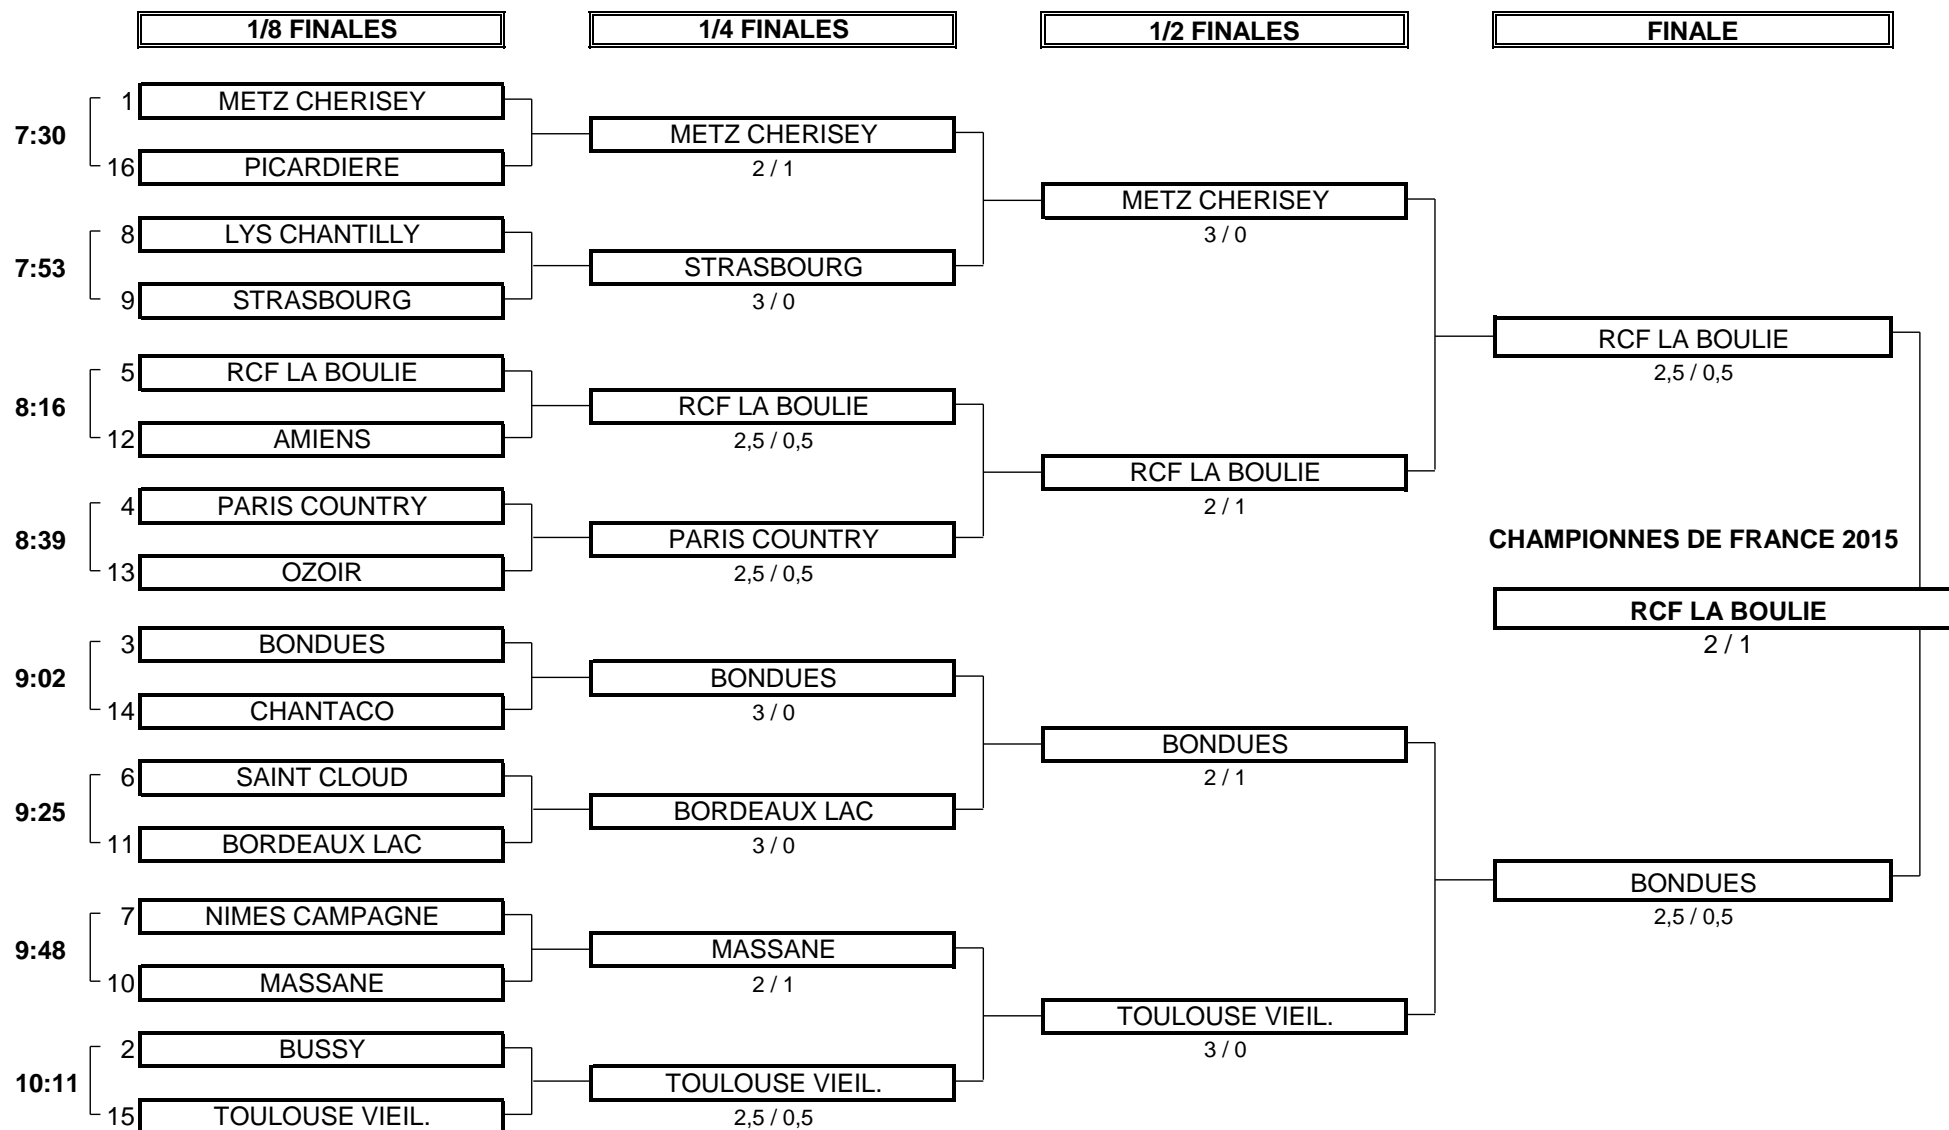

CHAMPIONNAT DE FRANCE PAR EQUIPES U16 FILLES 2015

1ère Division - Trophée Brigitte Varangot
Du 14 au 17 Juillet 2015 - Golf de Mont Griffon

PHASE FINALE MATCH PLAY

CHAMPIONNAT DE FRANCE PAR EQUIPES U16 FILLES 2015
1ère Division - Trophée Brigitte Varangot
Du 14 au 17 Juillet 2015 - Golf de Mont Griffon