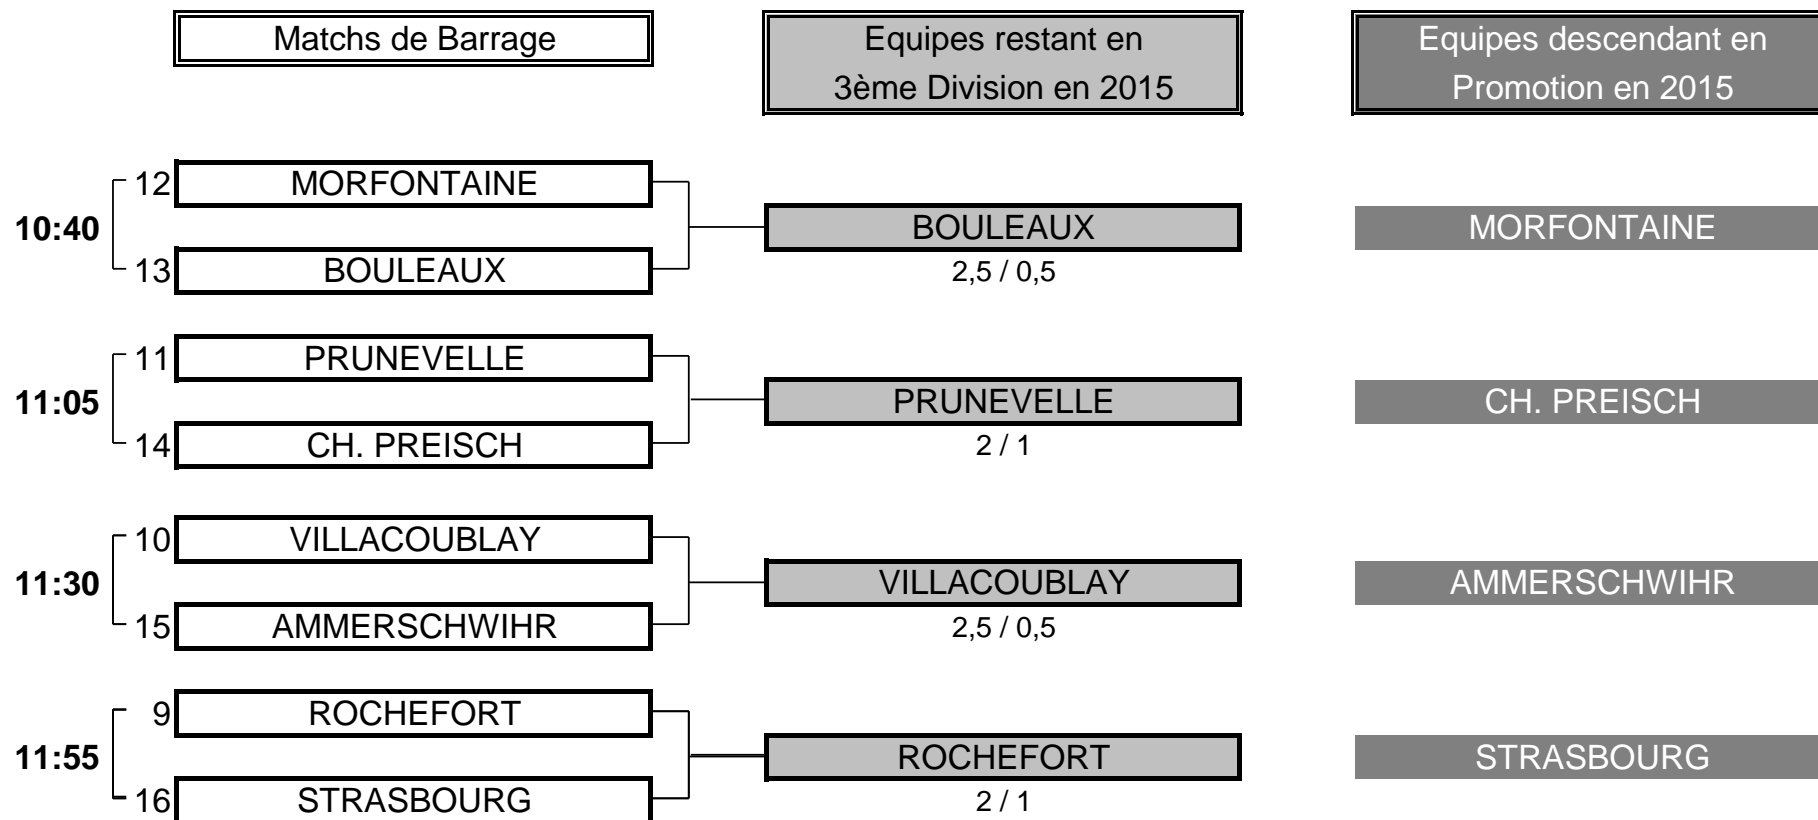

CHAMPIONNAT DE FRANCE PAR EQUIPES SENIORS 2014

3ème DIVISION "B" DAMES

Du 02 au 05 Octobre - Golf de Combles en Barrois

BARRAGES