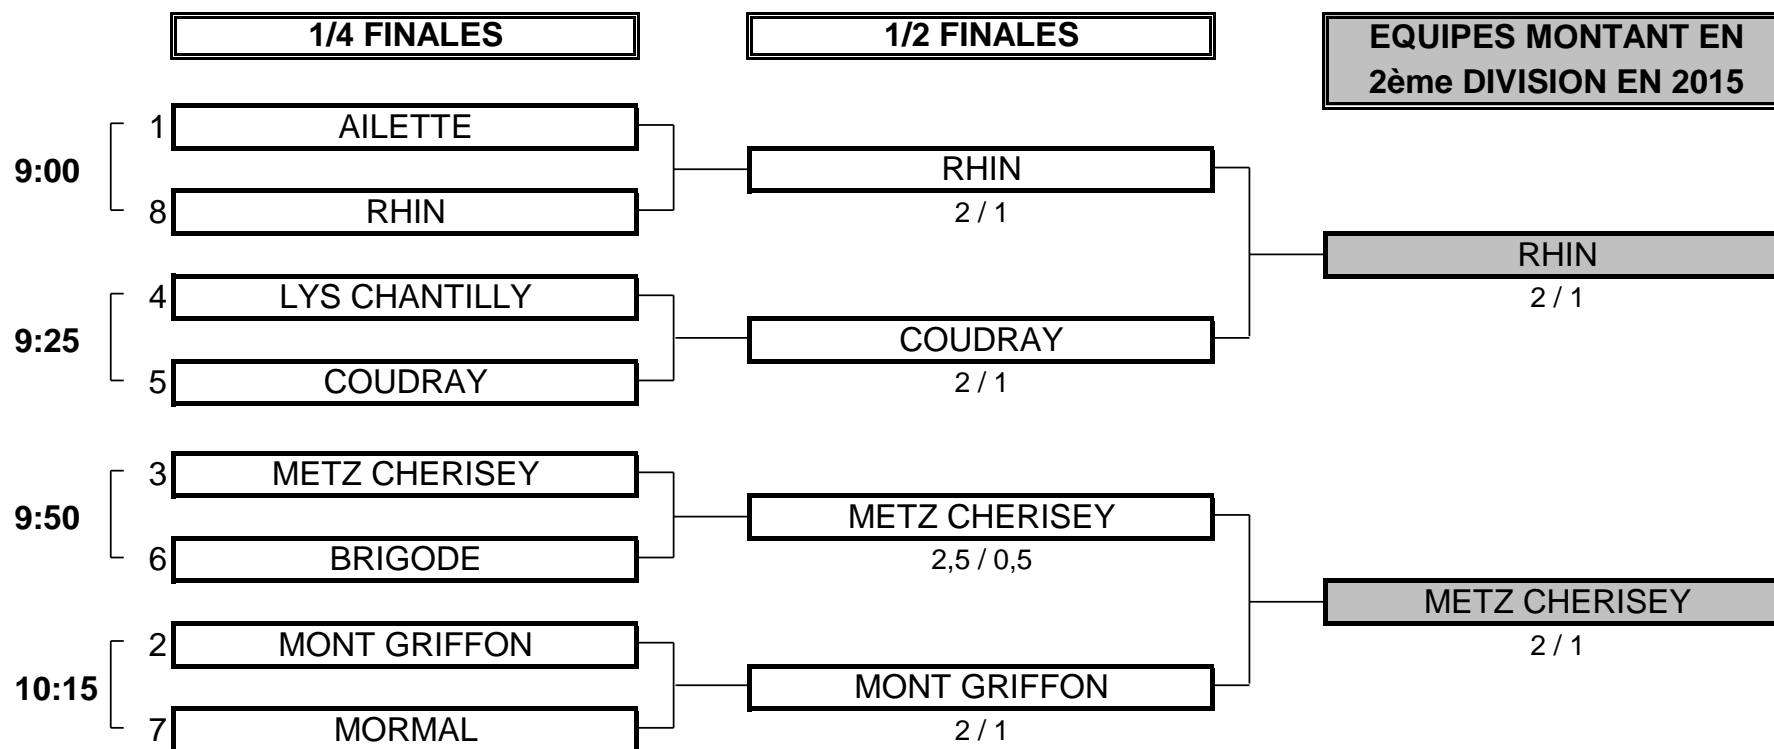

CHAMPIONNAT DE FRANCE PAR EQUIPES SENIORS 2014

3ème DIVISION "B" DAMES

Du 02 au 05 Octobre - Golf de Combles en Barrois

PHASE FINALE MATCH PLAY