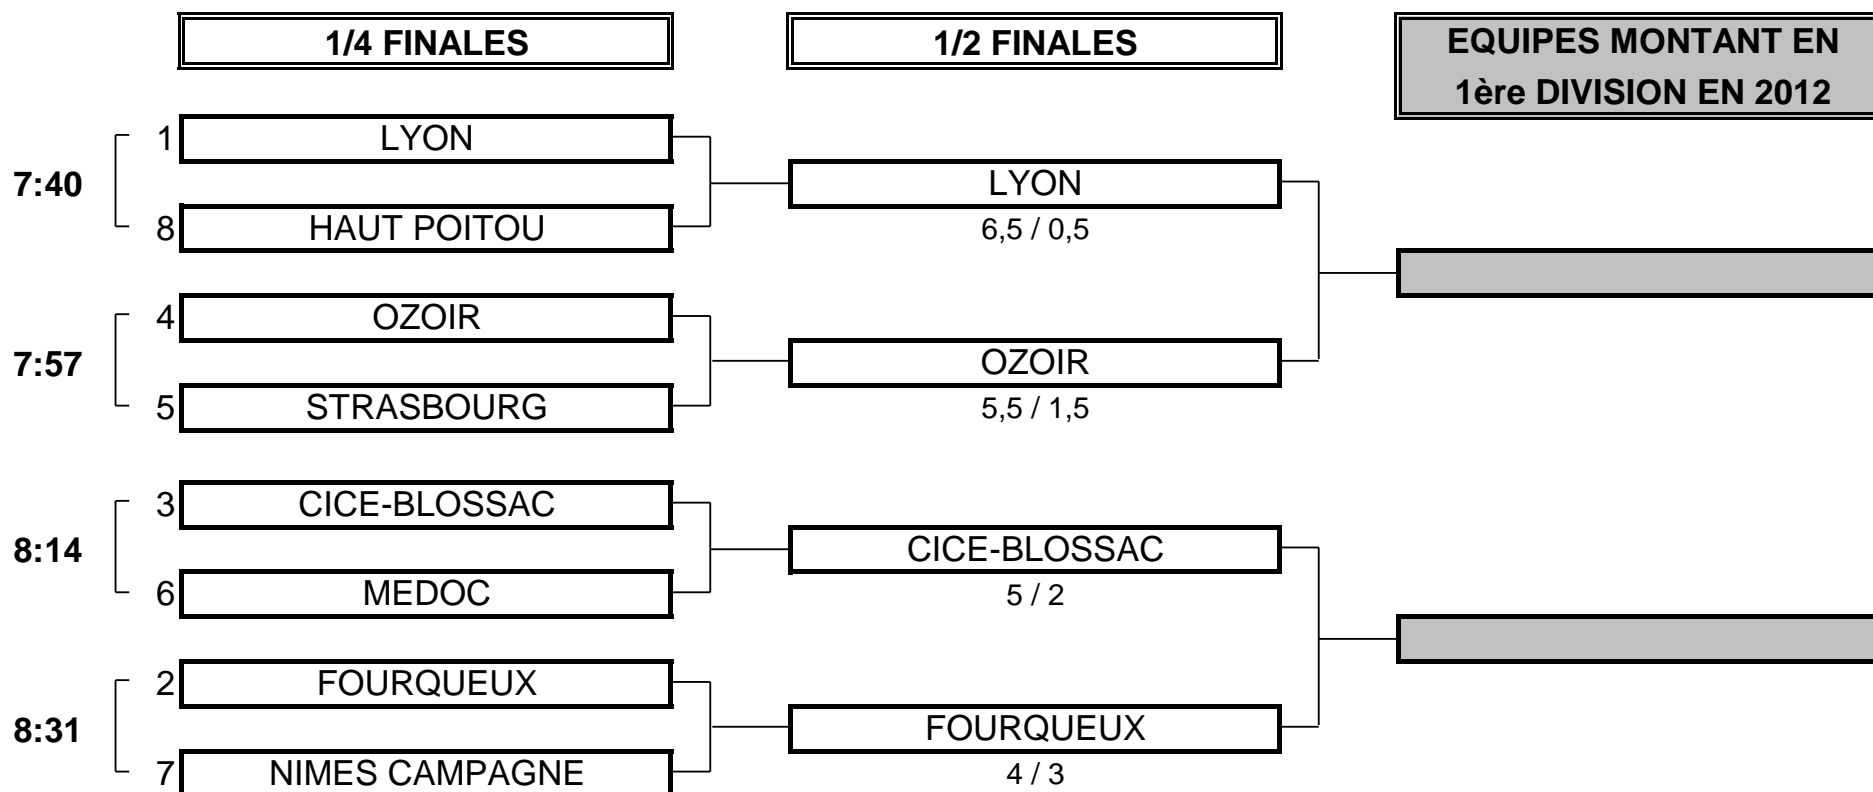

CHAMPIONNAT DE FRANCE PAR EQUIPES 2011

2ème DIVISION "B" DAMES

Du 28 Avril au 01 Mai - Golf d'Angers

PHASE FINALE MATCH PLAY

CHAMPIONNAT DE FRANCE PAR EQUIPES 2011
2ème DIVISION "B" DAMES
 Du 28 Avril au 01 Mai - Golf d'Angers