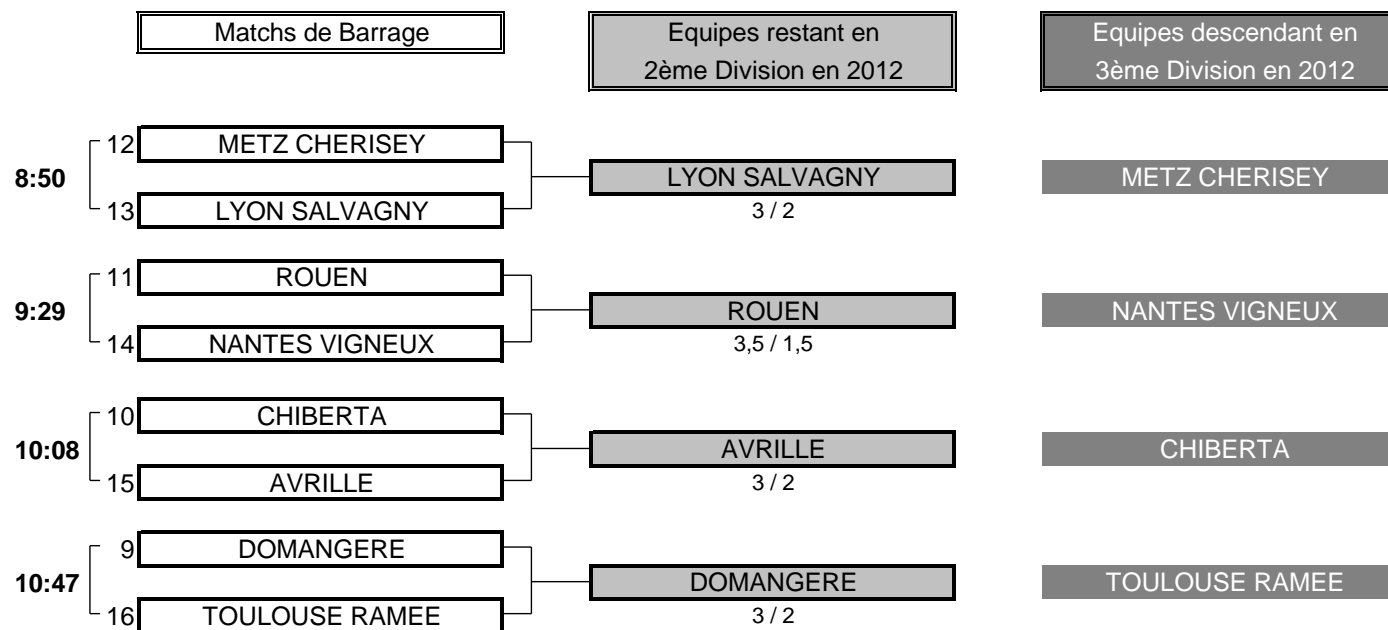

4 TOTAL POINTS 3

Résultat final: FOURQUEUX bat NIMES CAMPAGNE

CHAMPIONNAT DE FRANCE PAR EQUIPES 2011

2ème DIVISION "B" DAMES

Du 28 Avril au 01 Mai - Golf d'Angers

BARRAGES

BARRAGES MATCH N°3

CLUB: CHIBERTA		CLUB: AVRILLE			
EQUIPIERES		FOURSOME	EQUIPIERES		
Heures	Points	Score	Points		
10:08	IPPARRIGARY Karine 7,7	0	5/4	1	GABOREAU Sylvette 7,5
	ETCHEPARE Sophie 8,8				
EQUIPIERES		SIMPLES	EQUIPIERES		
Heures	Points	Score	Points		
10:16	RAGUNO-SIROT NOCERA Estelle 0,	1	4/3	0	ANDROUIN Christine 2,7
10:23	MAUDUIT Marie Laure 4,4	0	1 up	1	LOENGTEN Patricia 4,5
10:30	DARRIGADE Elise 4,5	1	2/1	0	MALAFOSSE Pauline 9,2
10:37	DONNADIEU Annabel 6,9	0	2/1	1	D'ANTHENAISE Catherine 10,3
		2	TOTAL POINTS	3	
Résultat final: AVRILLE bat CHIBERTA					