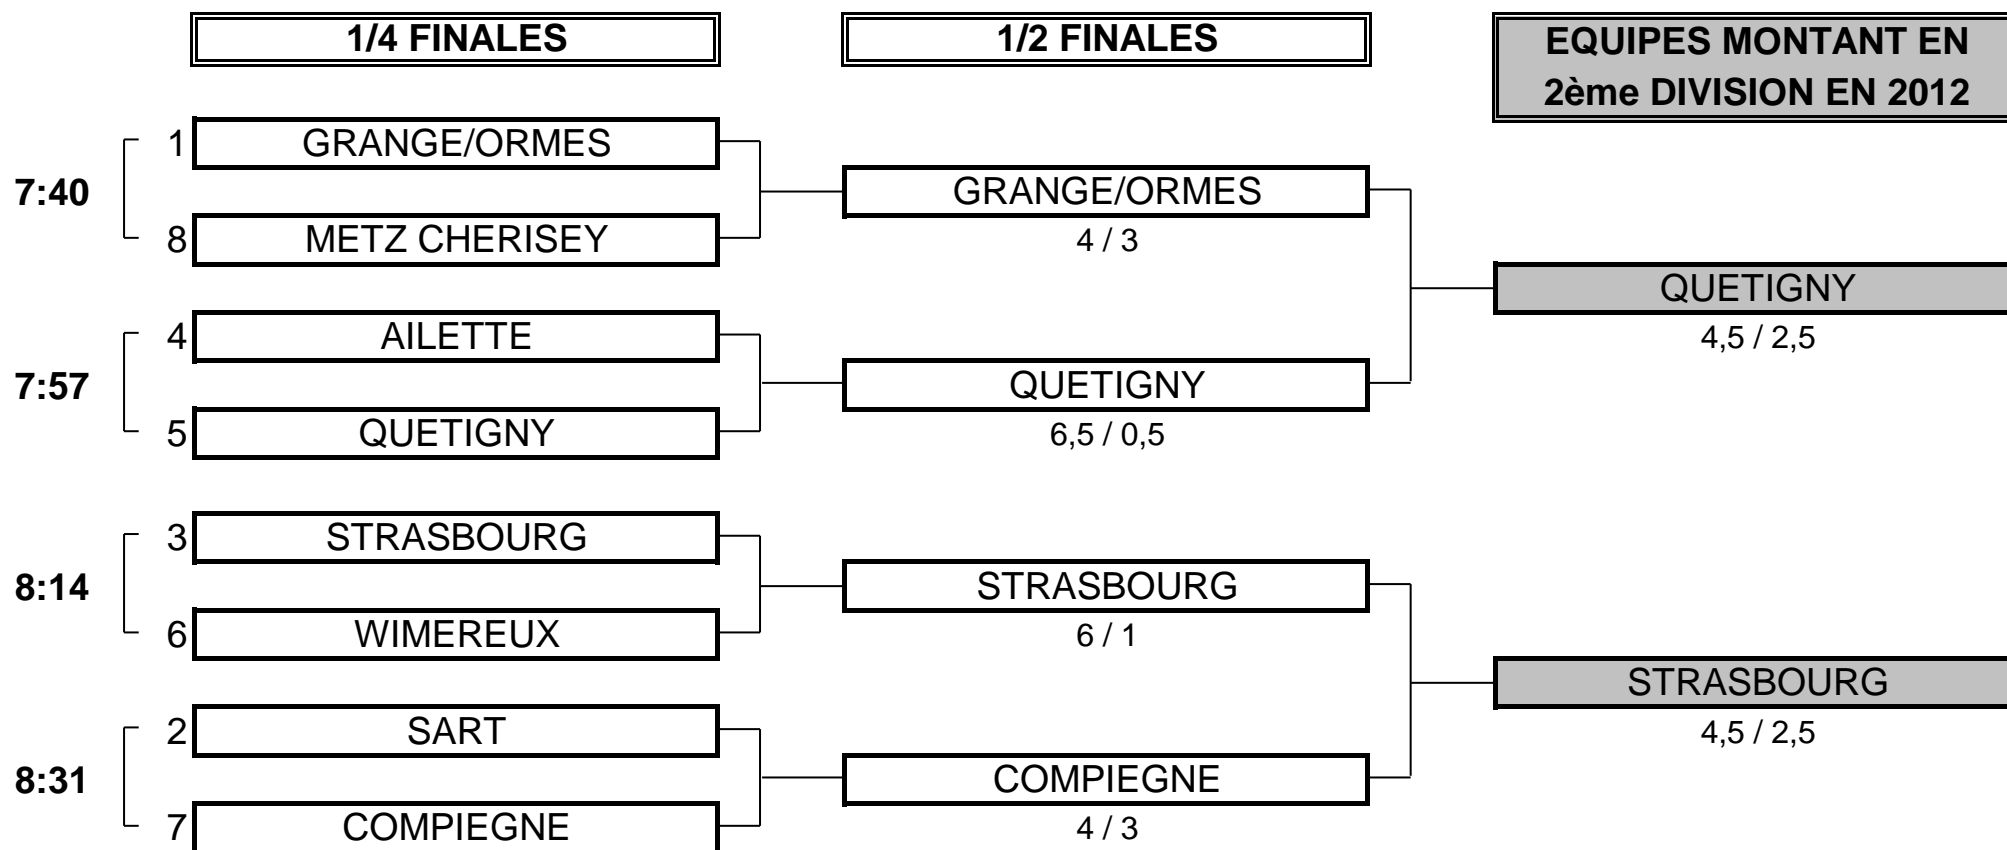

CHAMPIONNAT DE FRANCE PAR EQUIPES 2011

3ème DIVISION "B" MESSIEURS

Du 05 Mai au 08 Mai - Golf du Château de Preisch

PHASE FINALE MATCH PLAY

CHAMPIONNAT DE FRANCE PAR EQUIPES 2011
3ème DIVISION "B" MESSIEURS
 Du 05 Mai au 08 Mai - Golf du Château de Preisch