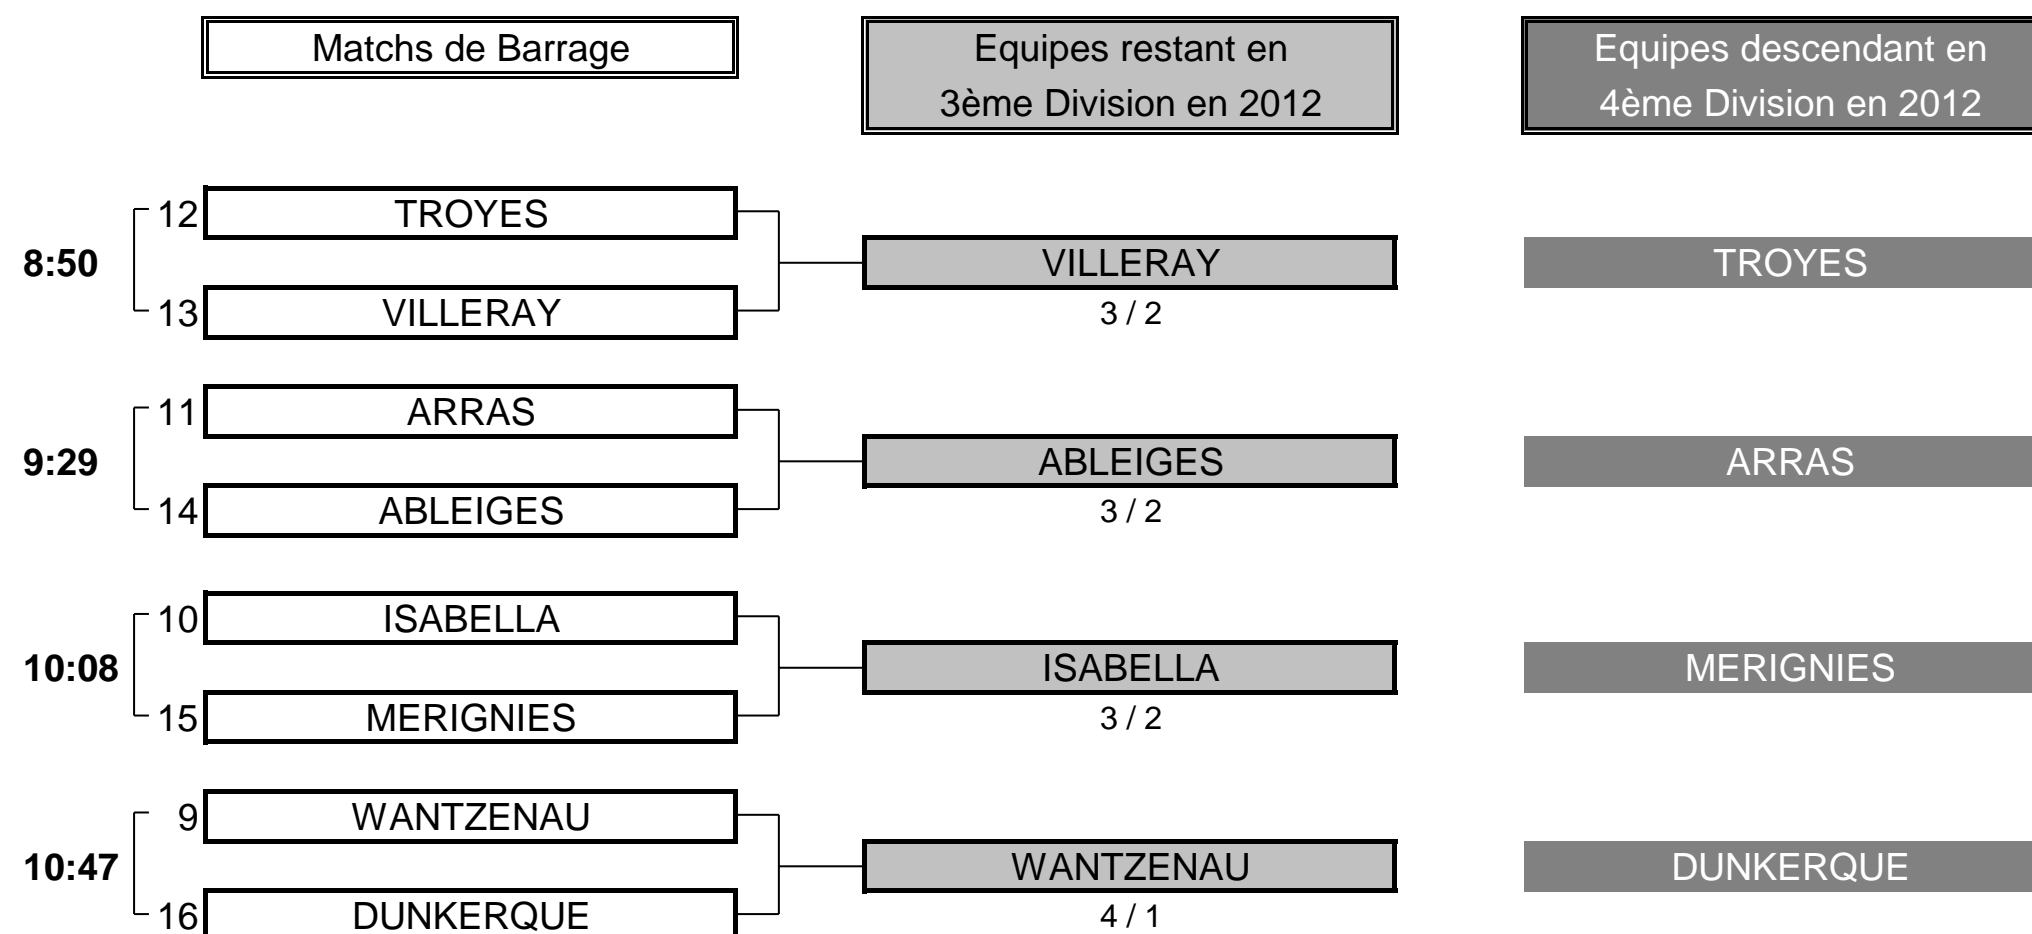

CHAMPIONNAT DE FRANCE PAR EQUIPES 2011

3ème DIVISION "B" MESSIEURS

Du 05 Mai au 08 Mai - Golf du Château de Preisch

BARRAGES