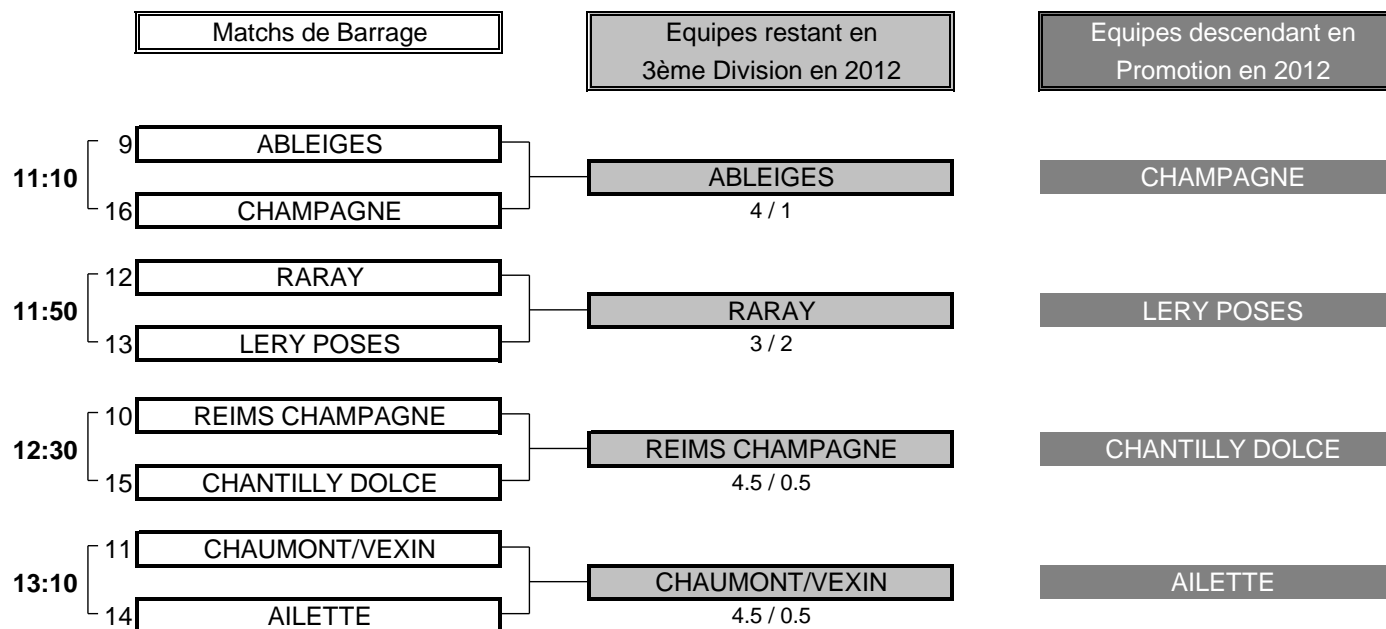

CHAMPIONNAT DE FRANCE PAR EQUIPES SENIORS 2011
3ème DIVISION "B" MESSIEURS
Du 15 au 18 Septembre - Golf de Bitche

1/4 DE FINALE N°4

CLUB: BRIGODE				CLUB: ST AUBIN			
EQUIPIERS		FOURSOME		EQUIPIERS			
Heures	Points	Score	Points	Heures	Points	Score	Points
10:30	BLOUME J Marie 11.7	0	5 et 4	1	WELTER Bernard 9.6		
	PARENT M-Antoine 9.4				PARTOUCHE Jean-Charles 9.1		
EQUIPIERS		SIMPLES		EQUIPIERS			
Heures	Points	Score	Points	Heures	Points	Score	Points
10:38	WATTINNE Jerome 6.2	0	6 et 4	1	ATIE Georges 5.3		
10:45	CORNILLOT J-Claude 7	0,5	SQR	0,5	RIBLET J Jacques 7.3		
10:52	DEPECKER Christophe 7.6	0	4 et 3	1	GUIGNOT Marcel 8.2		
10:59	AFCHAIN Jean Marie 10.2	0,5	SQR	0,5	GEORGE Gérard 9.8		
		1,0	TOTAL POINTS				4,0
Résultat final: ST AUBIN bat BRIGODE							

CHAMPIONNAT DE FRANCE PAR EQUIPES SENIORS 2011

3ème DIVISION "B" MESSIEURS

Du 15 au 18 Septembre - Golf de Bitche

BARRAGES

CHAMPIONNAT DE FRANCE PAR EQUIPES SENIORS 2011
3ème DIVISION "B" MESSIEURS
 Du 15 au 18 Septembre - Golf de Bitche