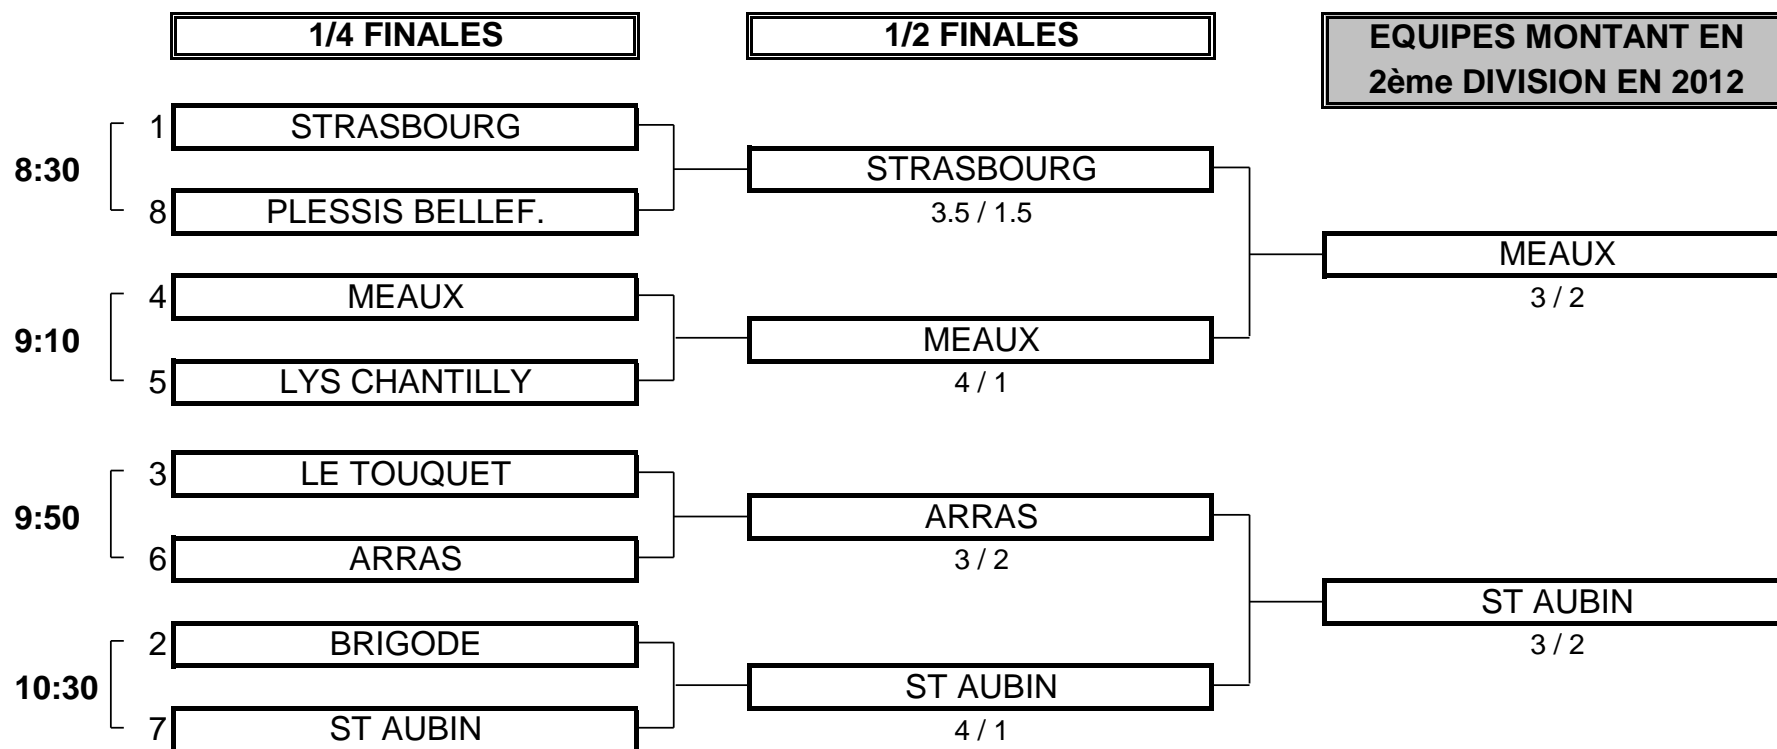

CHAMPIONNAT DE FRANCE PAR EQUIPES SENIORS 2011

3ème DIVISION "B" MESSIEURS

Du 15 au 18 Septembre - Golf de Bitche

PHASE FINALE MATCH PLAY

CHAMPIONNAT DE FRANCE PAR EQUIPES SENIORS 2011
3ème DIVISION "B" MESSIEURS
 Du 15 au 18 Septembre - Golf de Bitche