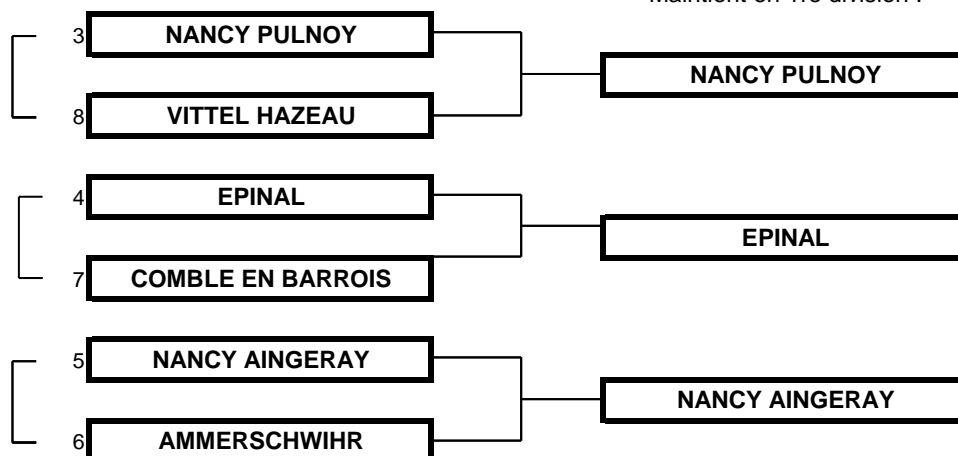

CHAMPIONNAT DE LIGUE SENIORS MESSIEURS PAR EQUIPE
1RE DIVISION
Les 05 et 06 Septembre 2020 - Golf de Troyes Ermitage

TABLEAU MATCH PLAY

FINALE

BARRAGES

Maintient en 1re division :

CHAMPIONNAT DE LIGUE PAR EQUIPES SENIORS MESSIEURS

1RE DIVISION

05 et 06 septembre 2020 - Golf de Troyes Ermitage

FINALE

STRASBOURG

METZ TECHNOPOLE

		FOURSOME				
EQUIPIERS		Points	Score	Points	EQUIPIERS	
heures						
	10h	UHLMANN Denis	0	3 et 2	1	CRISTINA Eric
		LANG Christian				MARTINEZ Eric
		0	Total foursome	1		