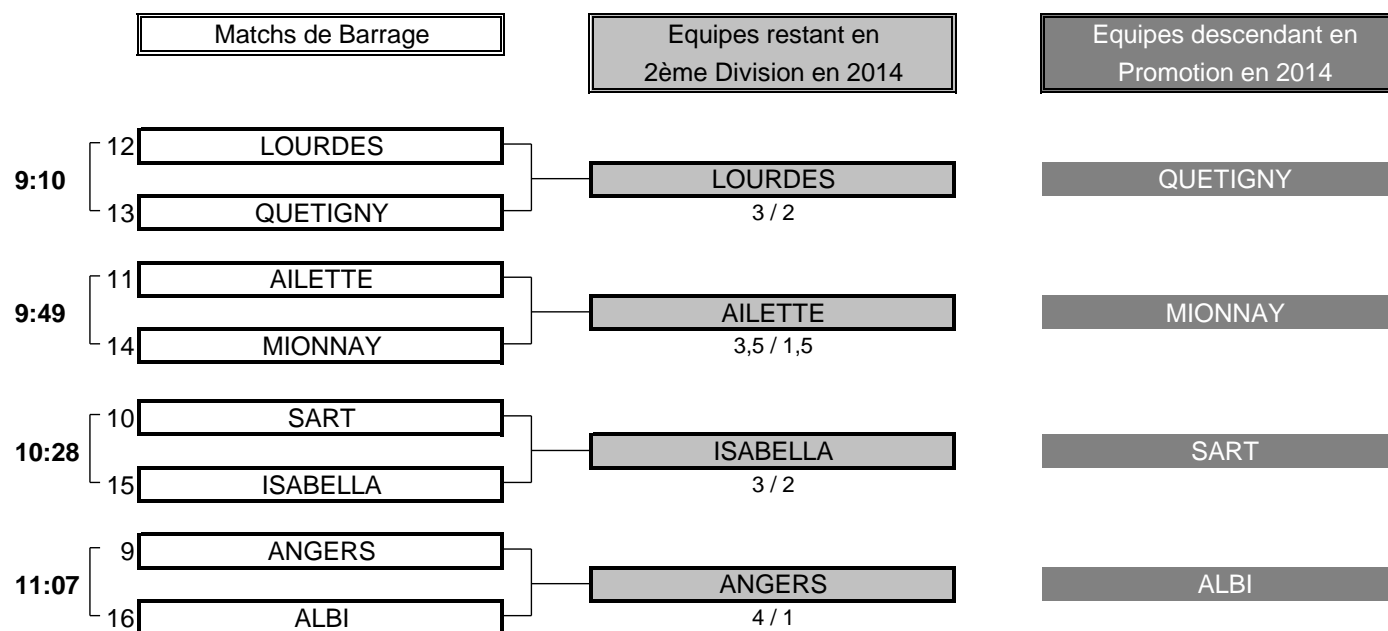

CHAMPIONNAT DE FRANCE PAR EQUIPES 2013

EQUIPES 2 - 2ème DIVISION "B" MESSIEURS

Du 9 Mai au 12 Mai - Golf de la Commanderie

BARRAGES