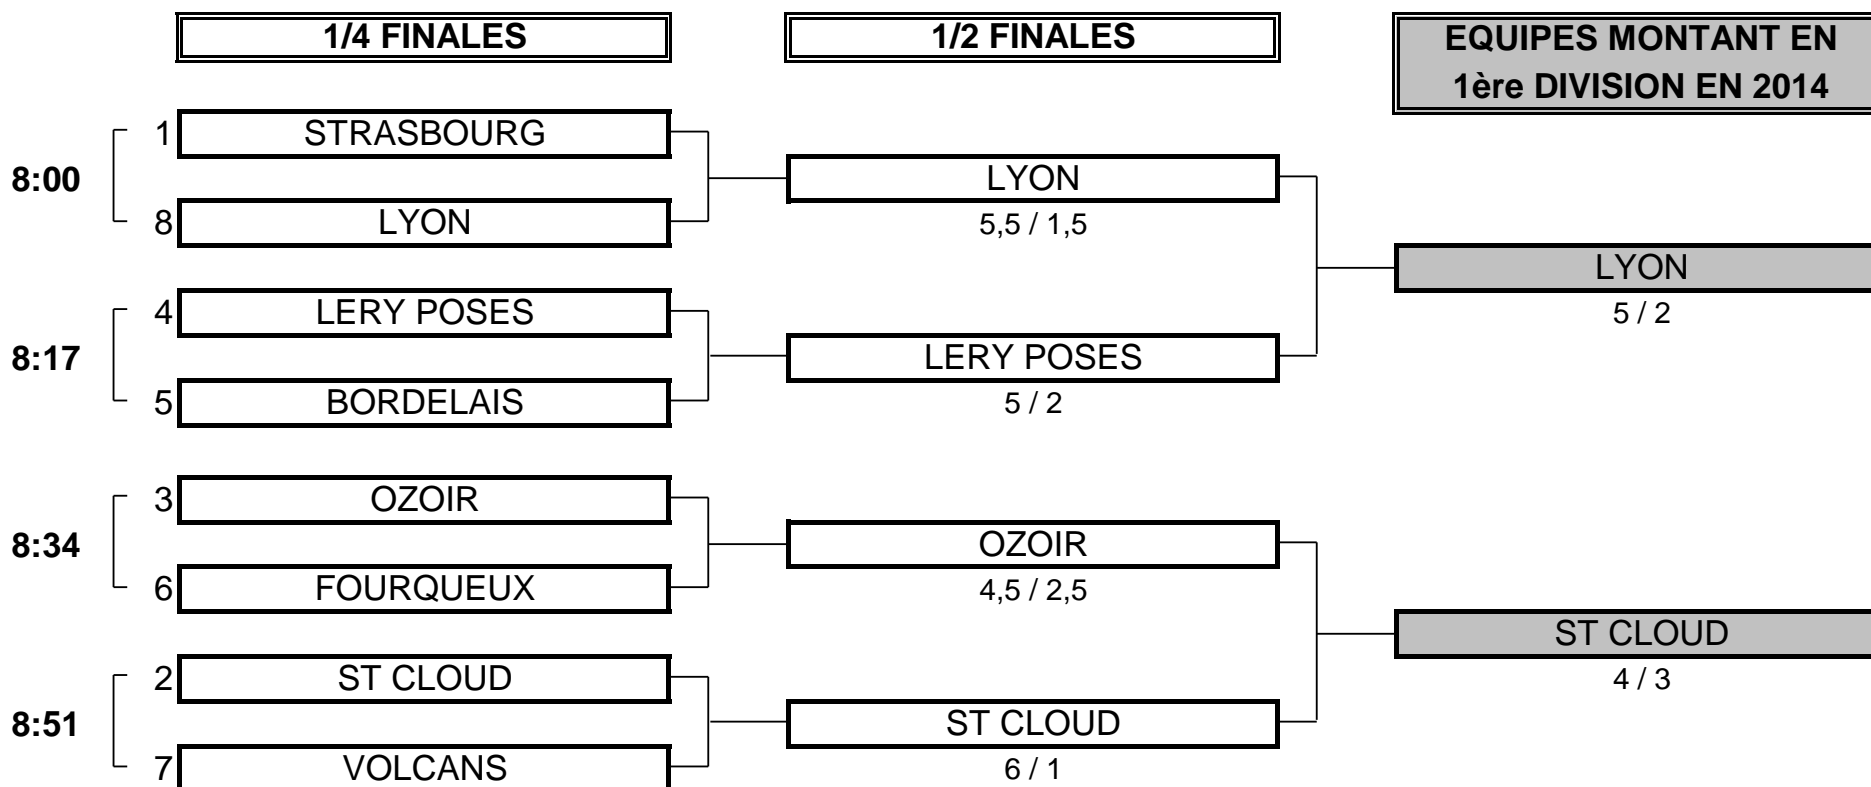

CHAMPIONNAT DE FRANCE PAR EQUIPES 2013

EQUIPES 2 - 2ème DIVISION "B" MESSIEURS

Du 9 Mai au 12 Mai - Golf de la Commanderie

PHASE FINALE MATCH PLAY

CHAMPIONNAT DE FRANCE PAR EQUIPES 2013
EQUIPES 2 - 2ème DIVISION "B" MESSIEURS
 Du 9 Mai au 12 Mai - Golf de la Commanderie