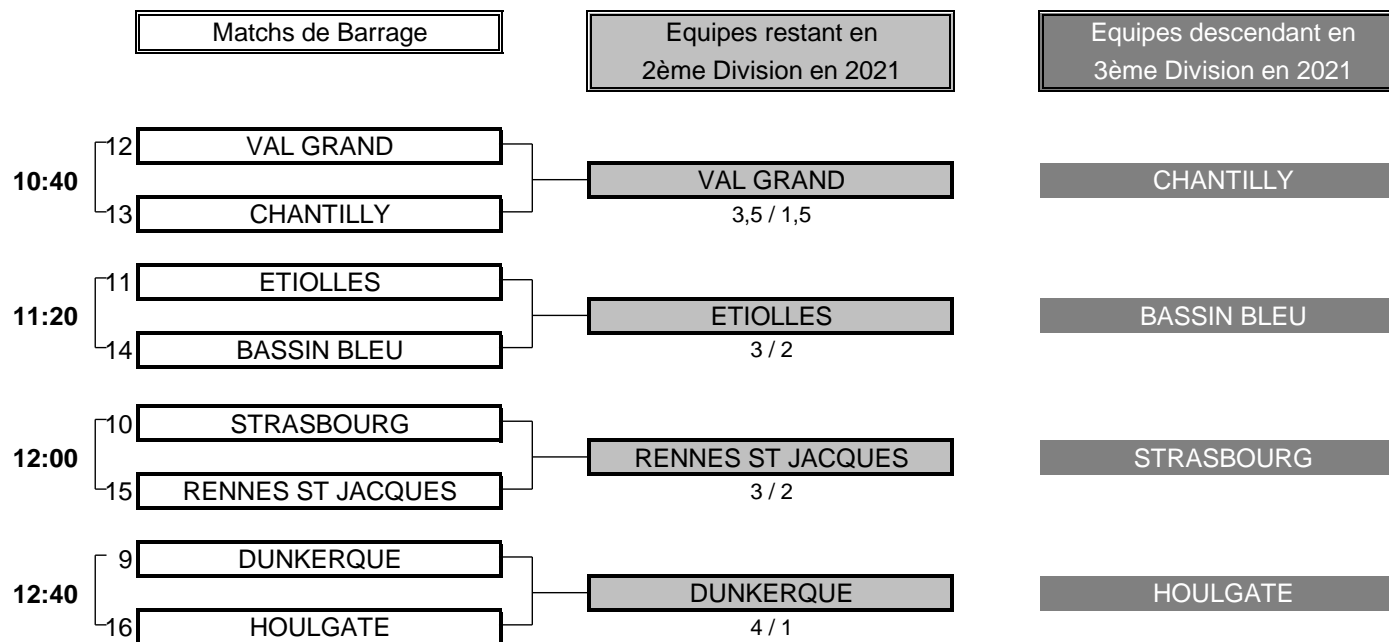

Résultat final: ST GERMAIN bat COUDRAY MONTCEAUX

CHAMPIONNAT DE FRANCE PAR EQUIPES SENIORS 2020

2ème DIVISION "B" MESSIEURS

Du 24 au 27 Septembre - Golf de L'île d'Or

BARRAGES

CHAMPIONNAT DE FRANCE PAR EQUIPES SENIORS 2020
2ème DIVISION "B" MESSIEURS
 Du 24 au 27 Septembre - Golf de L'île d'Or