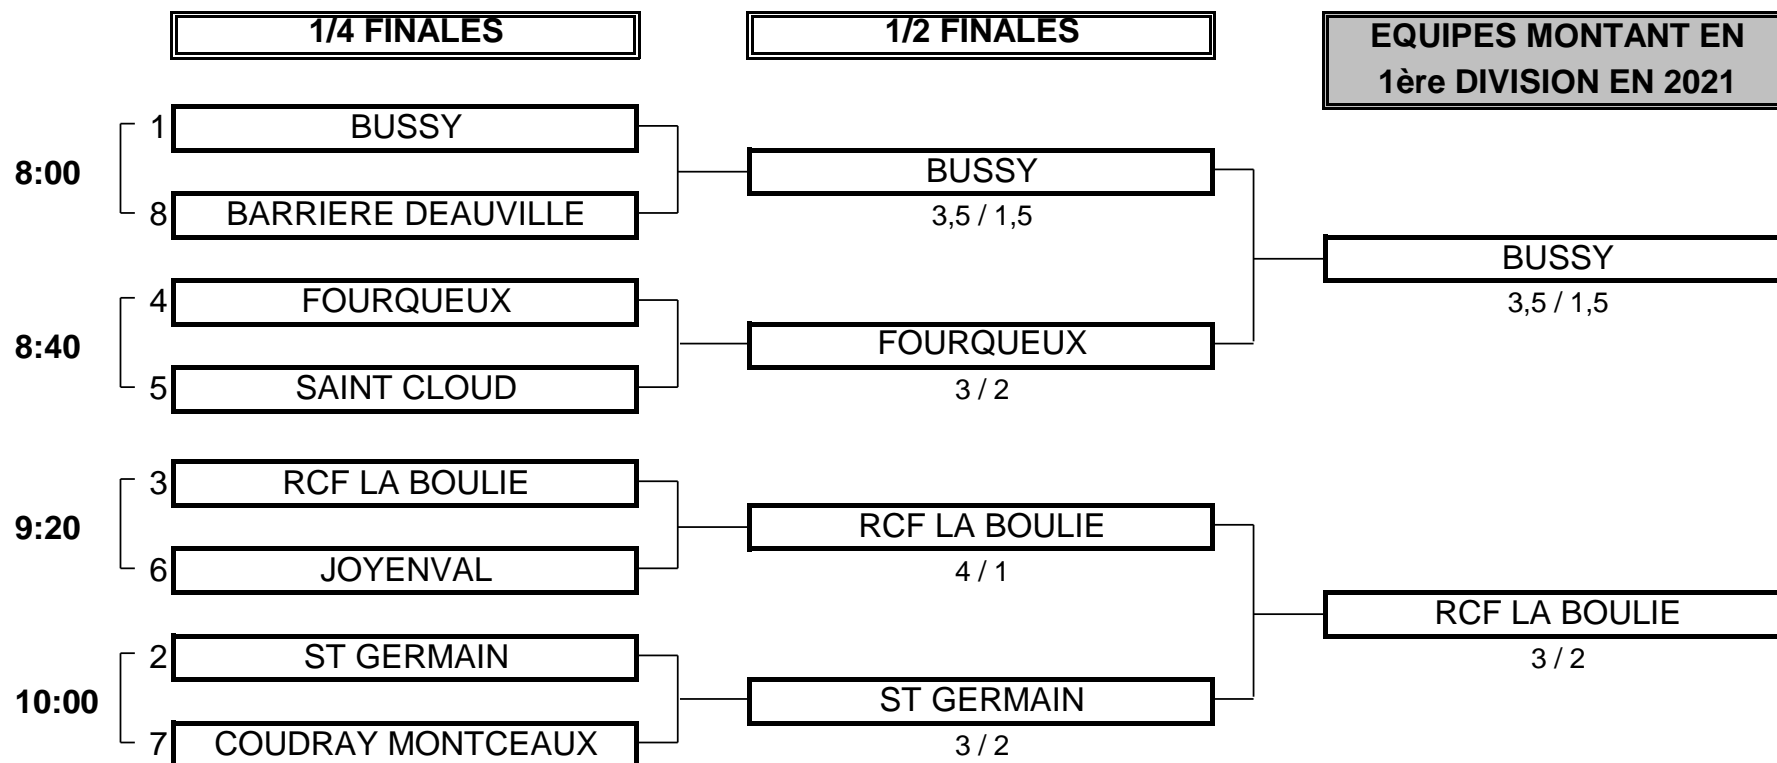

CHAMPIONNAT DE FRANCE PAR EQUIPES SENIORS 2020

2ème DIVISION "B" MESSIEURS

Du 24 au 27 Septembre - Golf de L'île d'Or

PHASE FINALE MATCH PLAY

CHAMPIONNAT DE FRANCE PAR EQUIPES SENIORS 2020
2ème DIVISION "B" MESSIEURS
 Du 24 au 27 Septembre - Golf de L'île d'Or