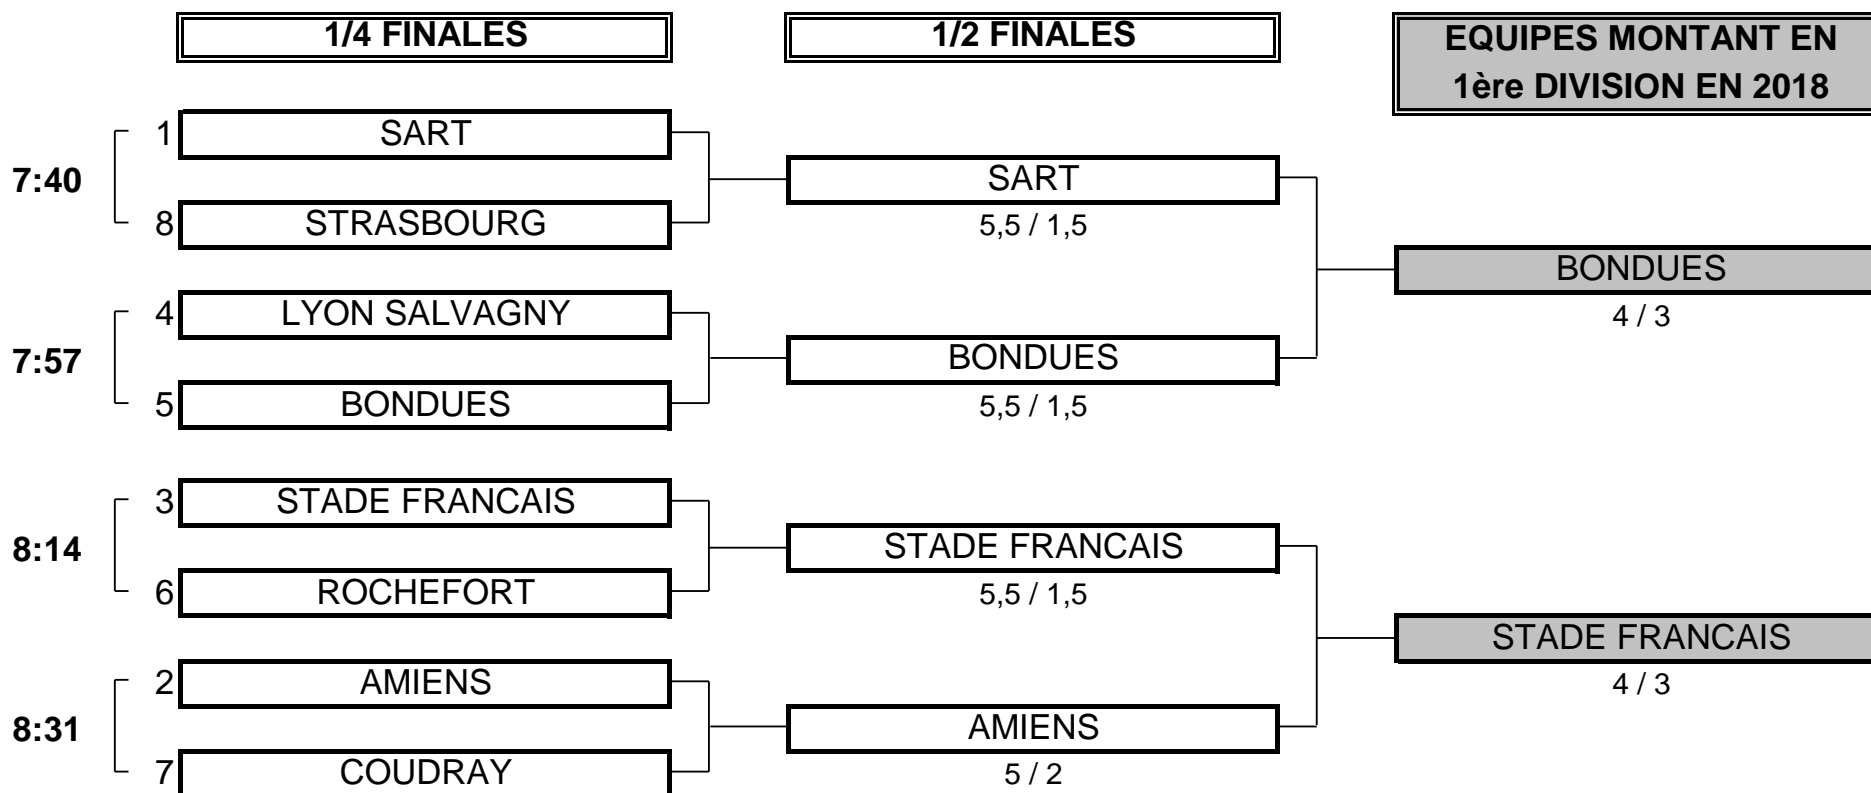

**CHAMPIONNAT DE FRANCE PAR EQUIPES 2017**  
**EQUIPES 2 - 2ème DIVISION "B" MESSIEURS**  
**Du 5 Mai au 8 Mai - Golf de la Grange aux Ormes**

**PHASE FINALE MATCH PLAY**

**CHAMPIONNAT DE FRANCE PAR EQUIPES 2017**  
**EQUIPES 2 - 2ème DIVISION "B" MESSIEURS**  
 Du 5 Mai au 8 Mai - Golf de la Grange aux Ormes