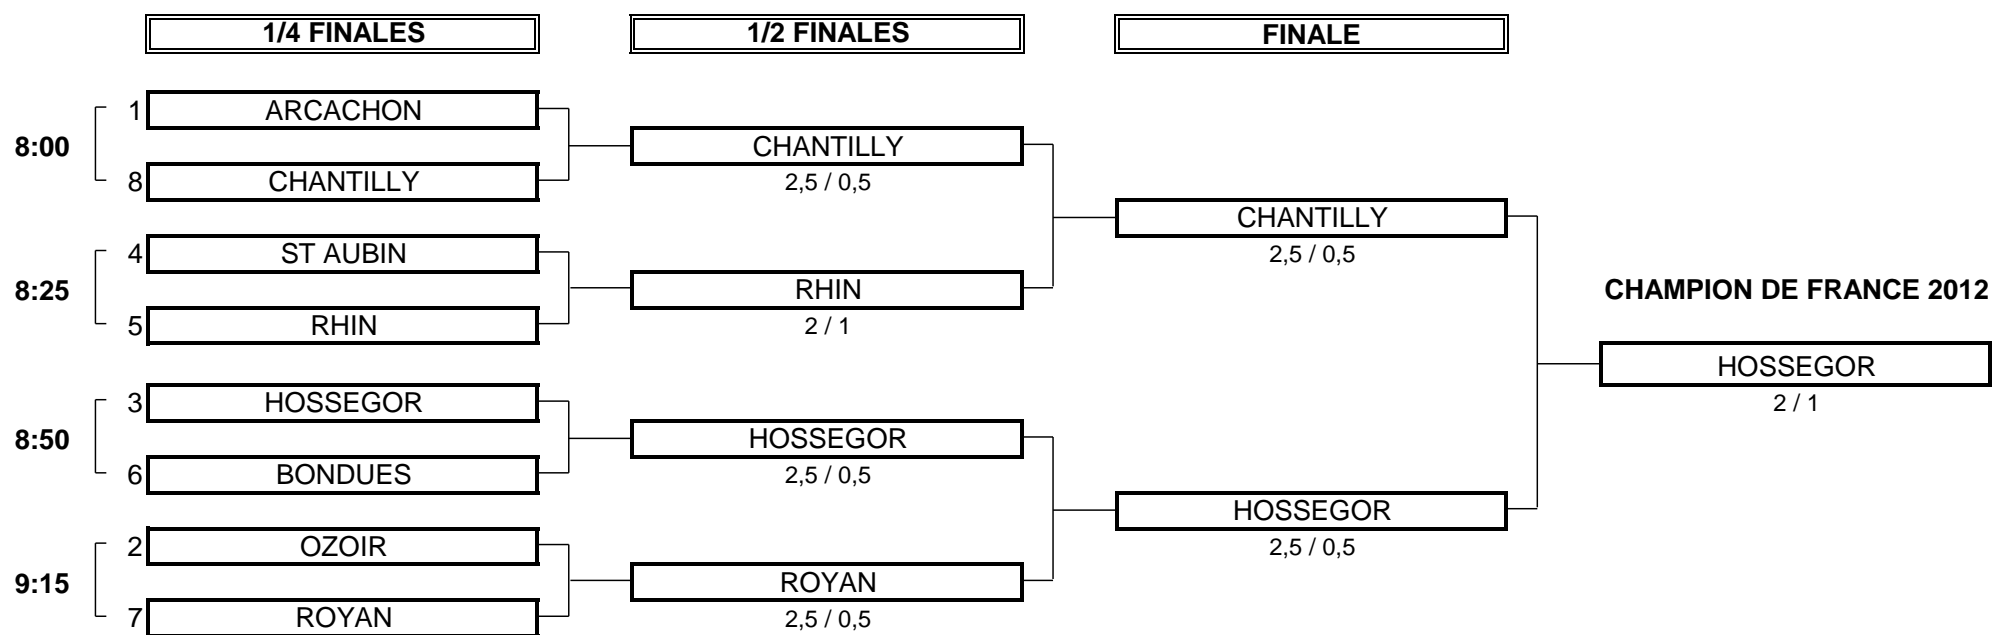

CHAMPIONNAT DE FRANCE PAR EQUIPES 2012

Amateurs Seniors 2

Du 12 au 16 Juin - Golf de La Valdaine

PHASE FINALE MATCH PLAY