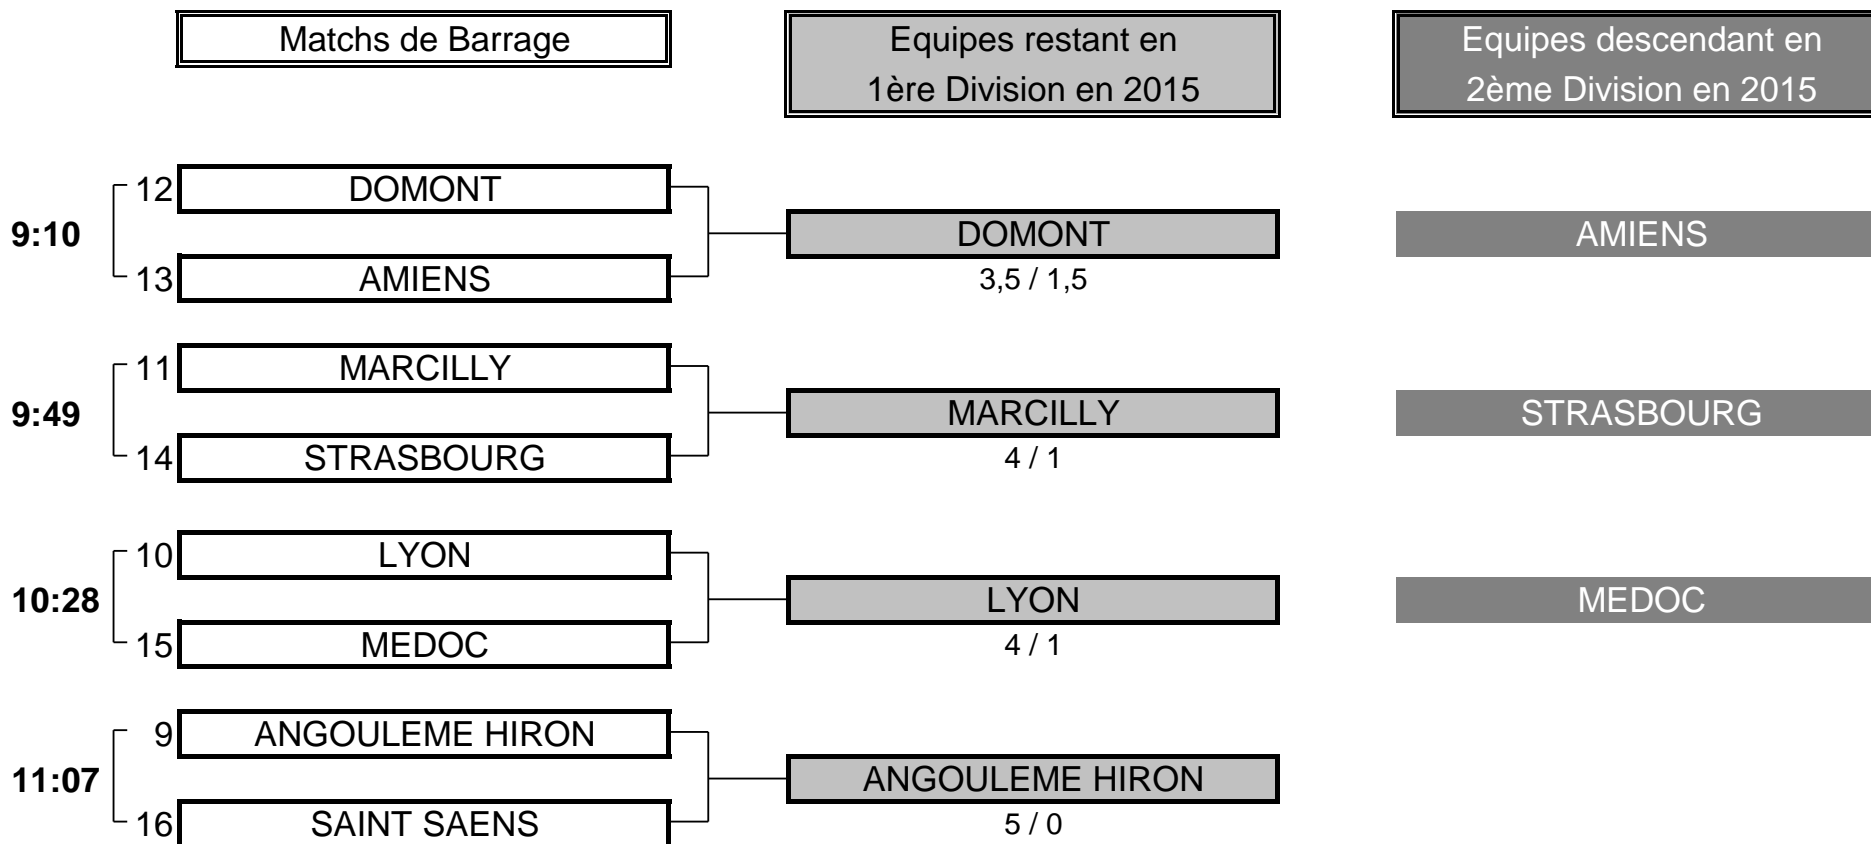

3	TOTAL POINTS	4
---	-----------------	---

Résultat final: ST NOM bat BIARRITZ

CHAMPIONNAT DE FRANCE PAR EQUIPES 2014

1ère DIVISION MESSIEURS Trophée Gounouilhou

Du 7 Mai au 11 Mai - Golf de Chantilly

BARRAGES