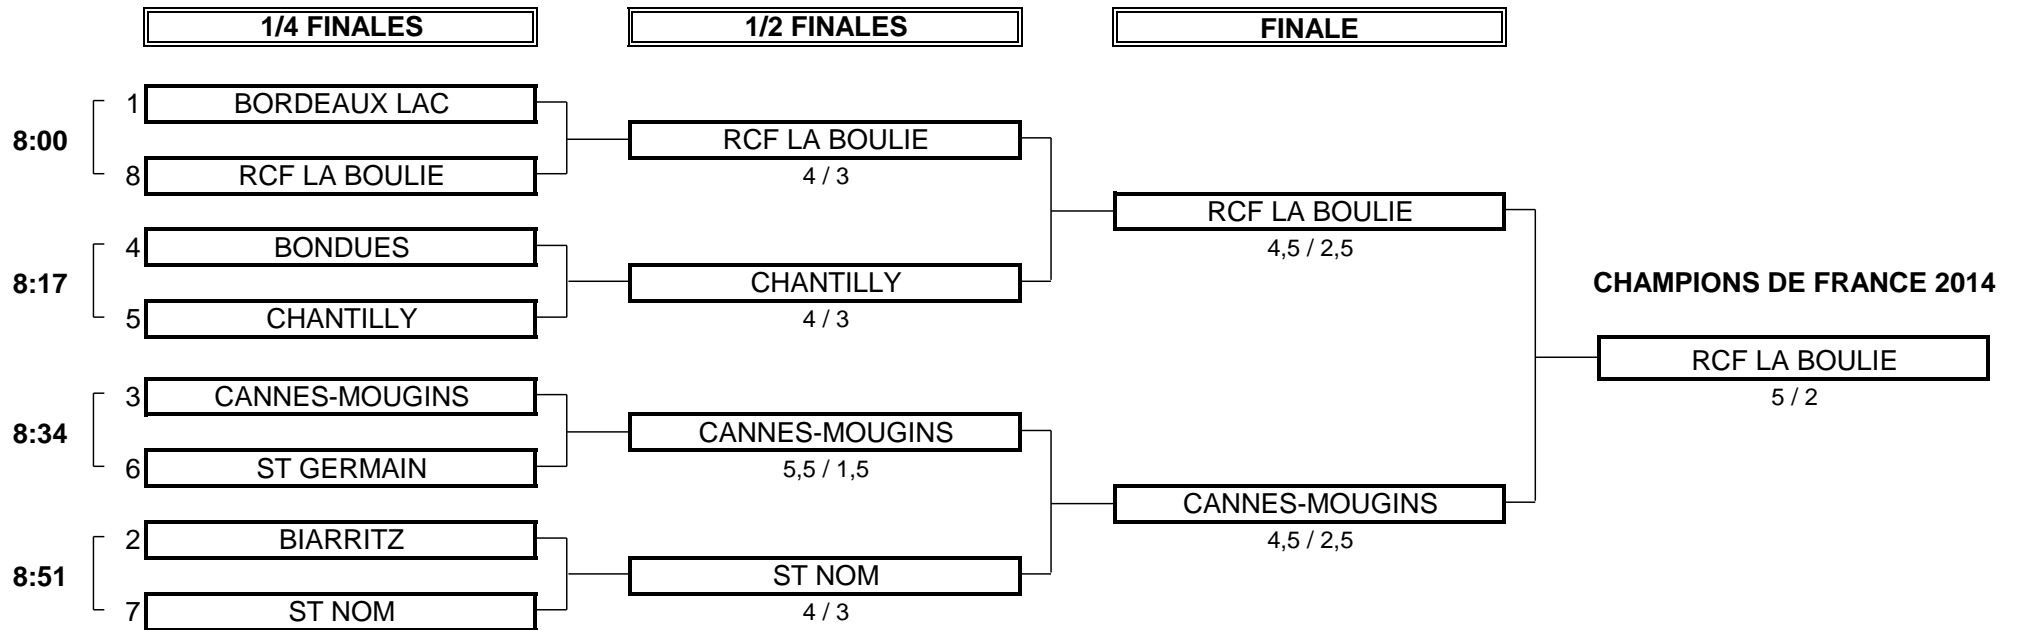

CHAMPIONNAT DE FRANCE PAR EQUIPES 2014
1ère DIVISION MESSIEURS Trophée Gounouilhou
Du 7 Mai au 11 Mai - Golf de Chantilly

PHASE FINALE MATCH PLAY

CHAMPIONNAT DE FRANCE PAR EQUIPES 2014
1ère DIVISION MESSIEURS Trophée Gounouilhou
 Du 7 Mai au 11 Mai - Golf de Chantilly