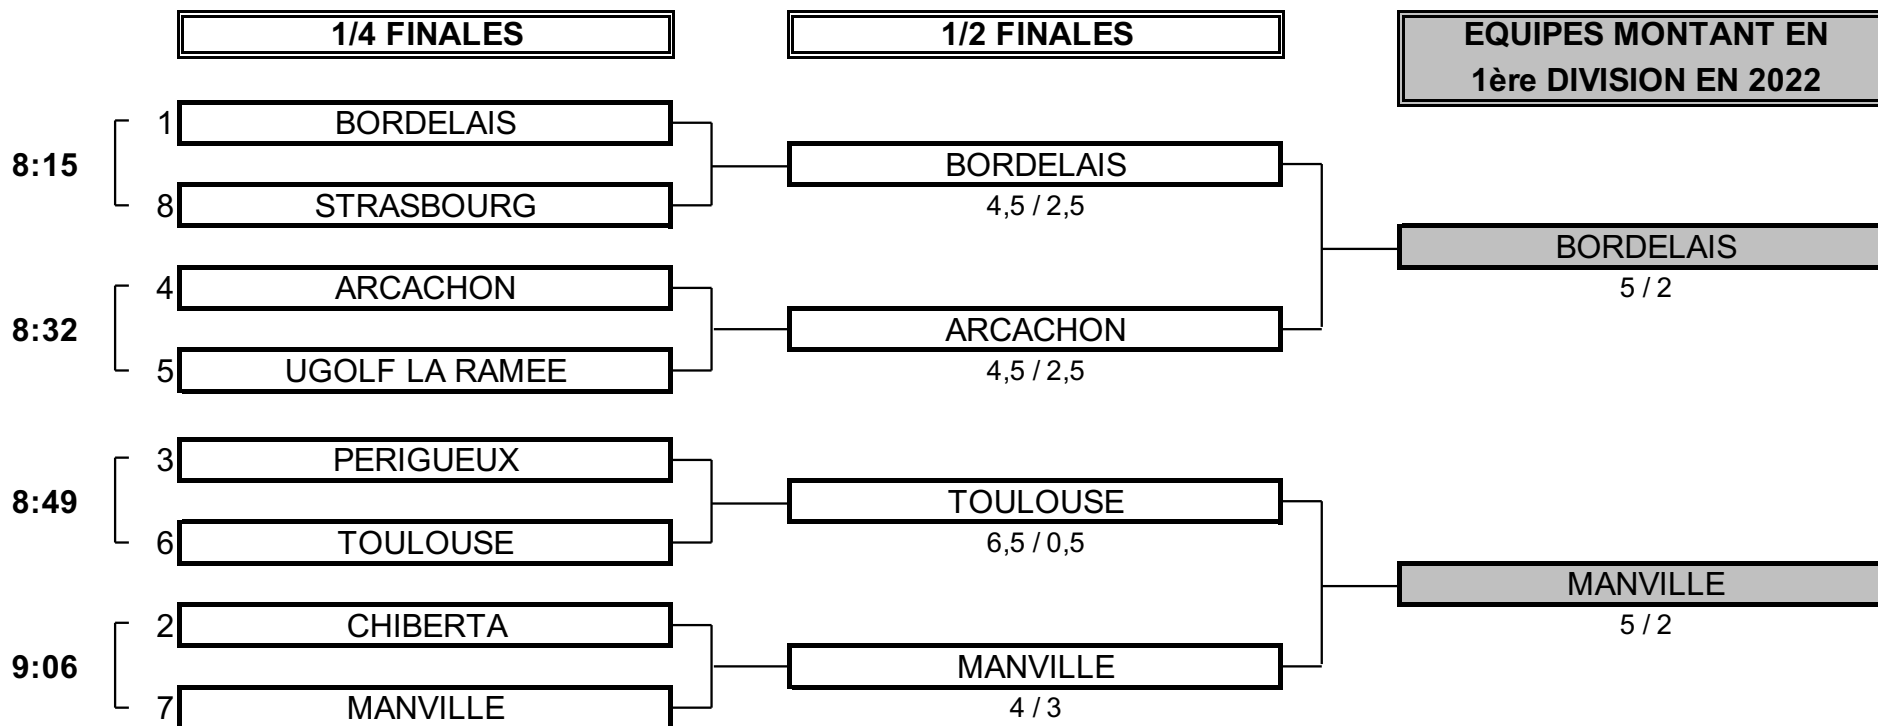

Classement Final : **5**

Total des 2 Tours: **696**

**354**

**342**

**CHAMPIONNAT DE FRANCE PAR EQUIPES 2021**  
**2ème DIVISION "B" MESSIEURS**  
**Du 30 Septembre au 3 Octobre - Golf du Bordelais**

**PHASE FINALE MATCH PLAY**