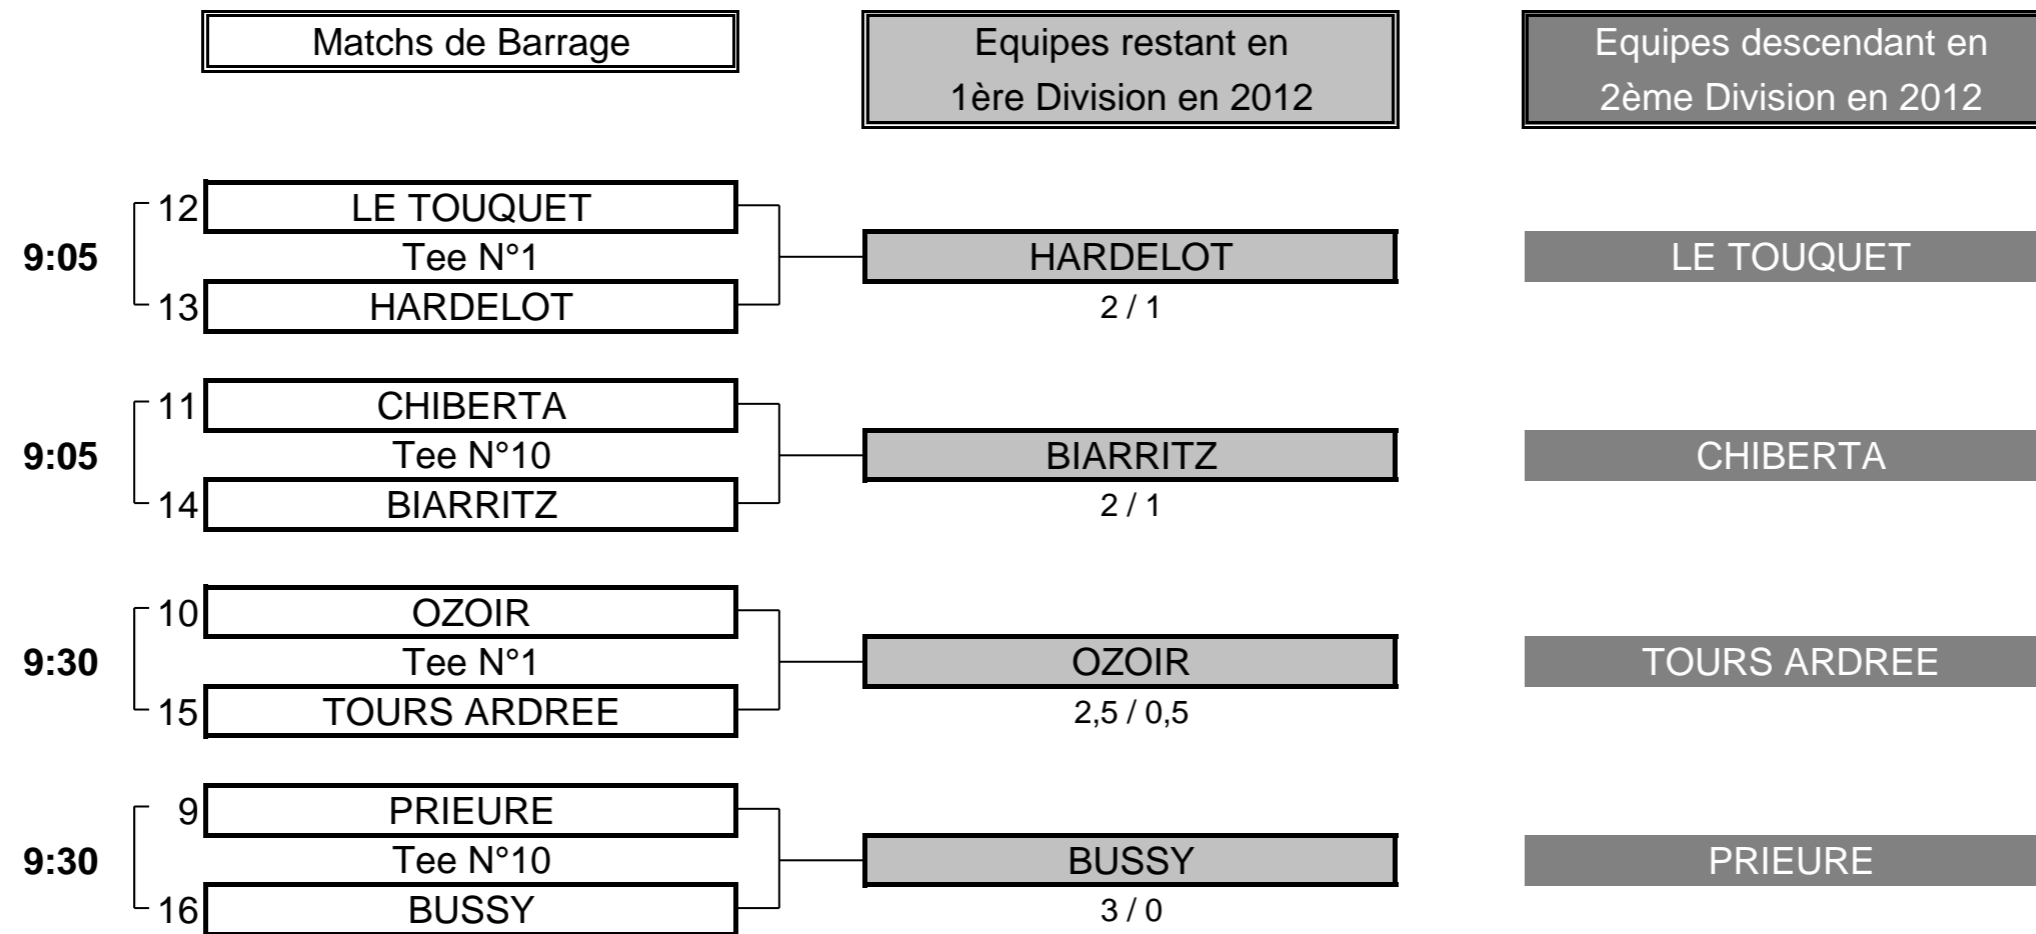

CHAMPIONNAT DE FRANCE PAR EQUIPES MID-AMATEURS 2011

1ère DIVISION DAMES Trophée Cotnareanu

Du 16 au 19 Juin - Golf de Rouen Mont Saint Aignan

BARRAGES