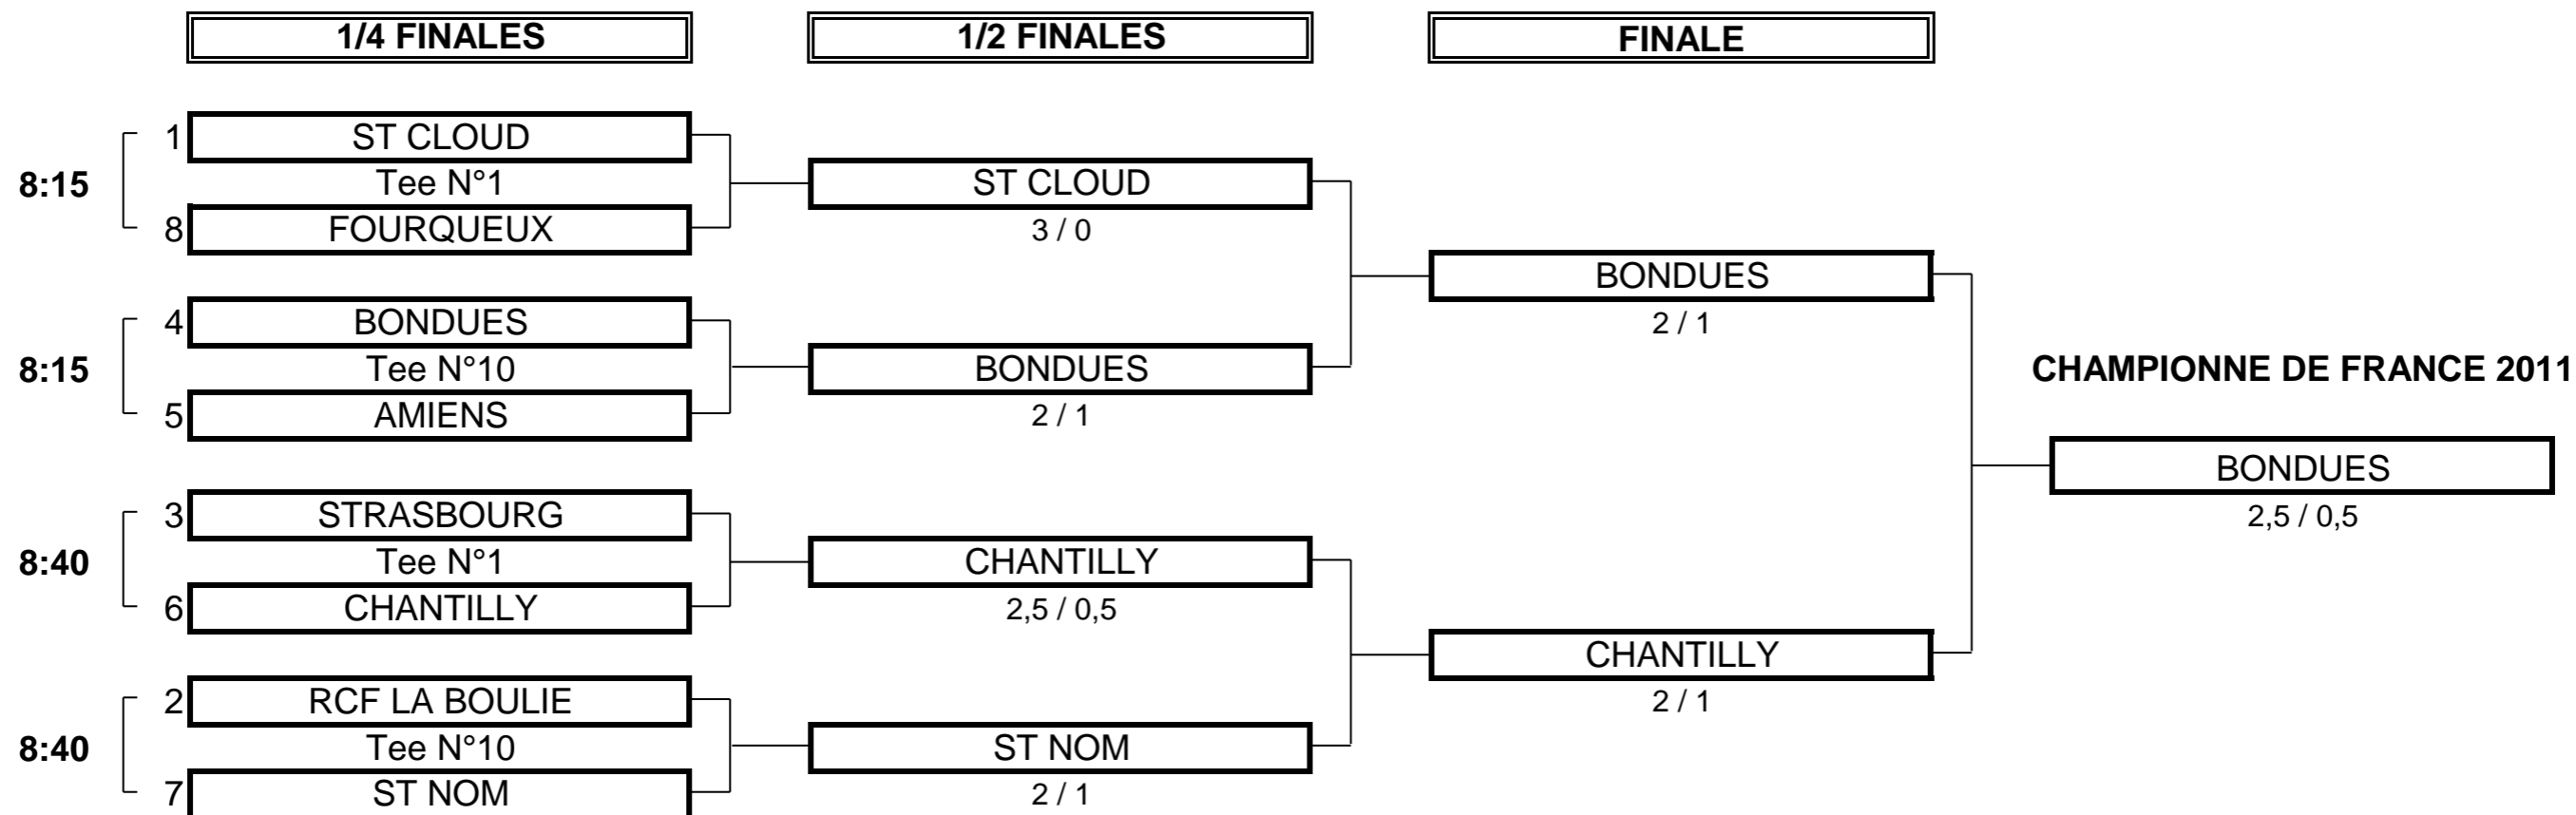

CHAMPIONNAT DE FRANCE PAR EQUIPES MID-AMATEURS 2011

1ère DIVISION DAMES Trophée Cotnareanu

Du 16 au 19 Juin - Golf de Rouen Mont Saint Aignan

PHASE FINALE MATCH PLAY

CHAMPIONNAT DE FRANCE PAR EQUIPES MID-AMATEURS 2011
1ère DIVISION DAMES Trophée Cotnareanu
Du 16 au 19 Juin - Golf de Rouen Mont Saint Aignan