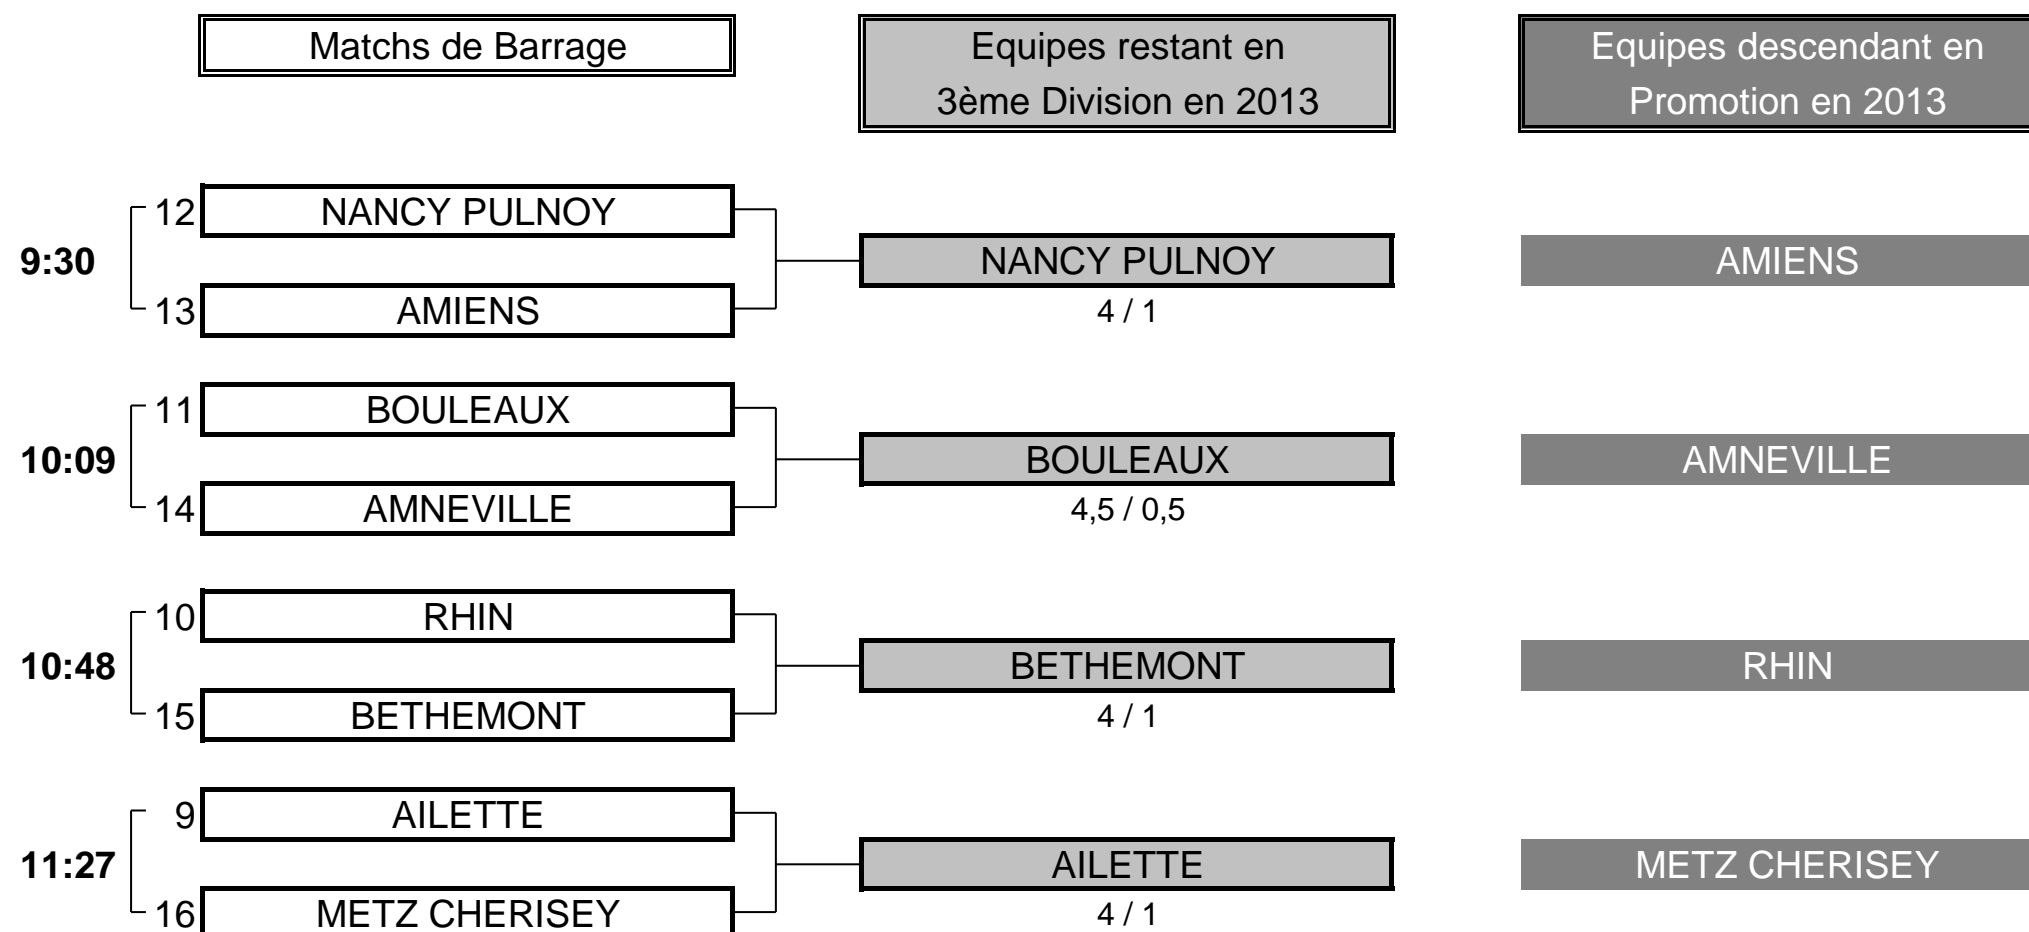

CHAMPIONNAT DE FRANCE PAR EQUIPES MID AMATEURS 2012

3ème DIVISION "B" MESSIEURS

Du 21 au 24 Juin - Golf de Combles en Barrois

BARRAGES