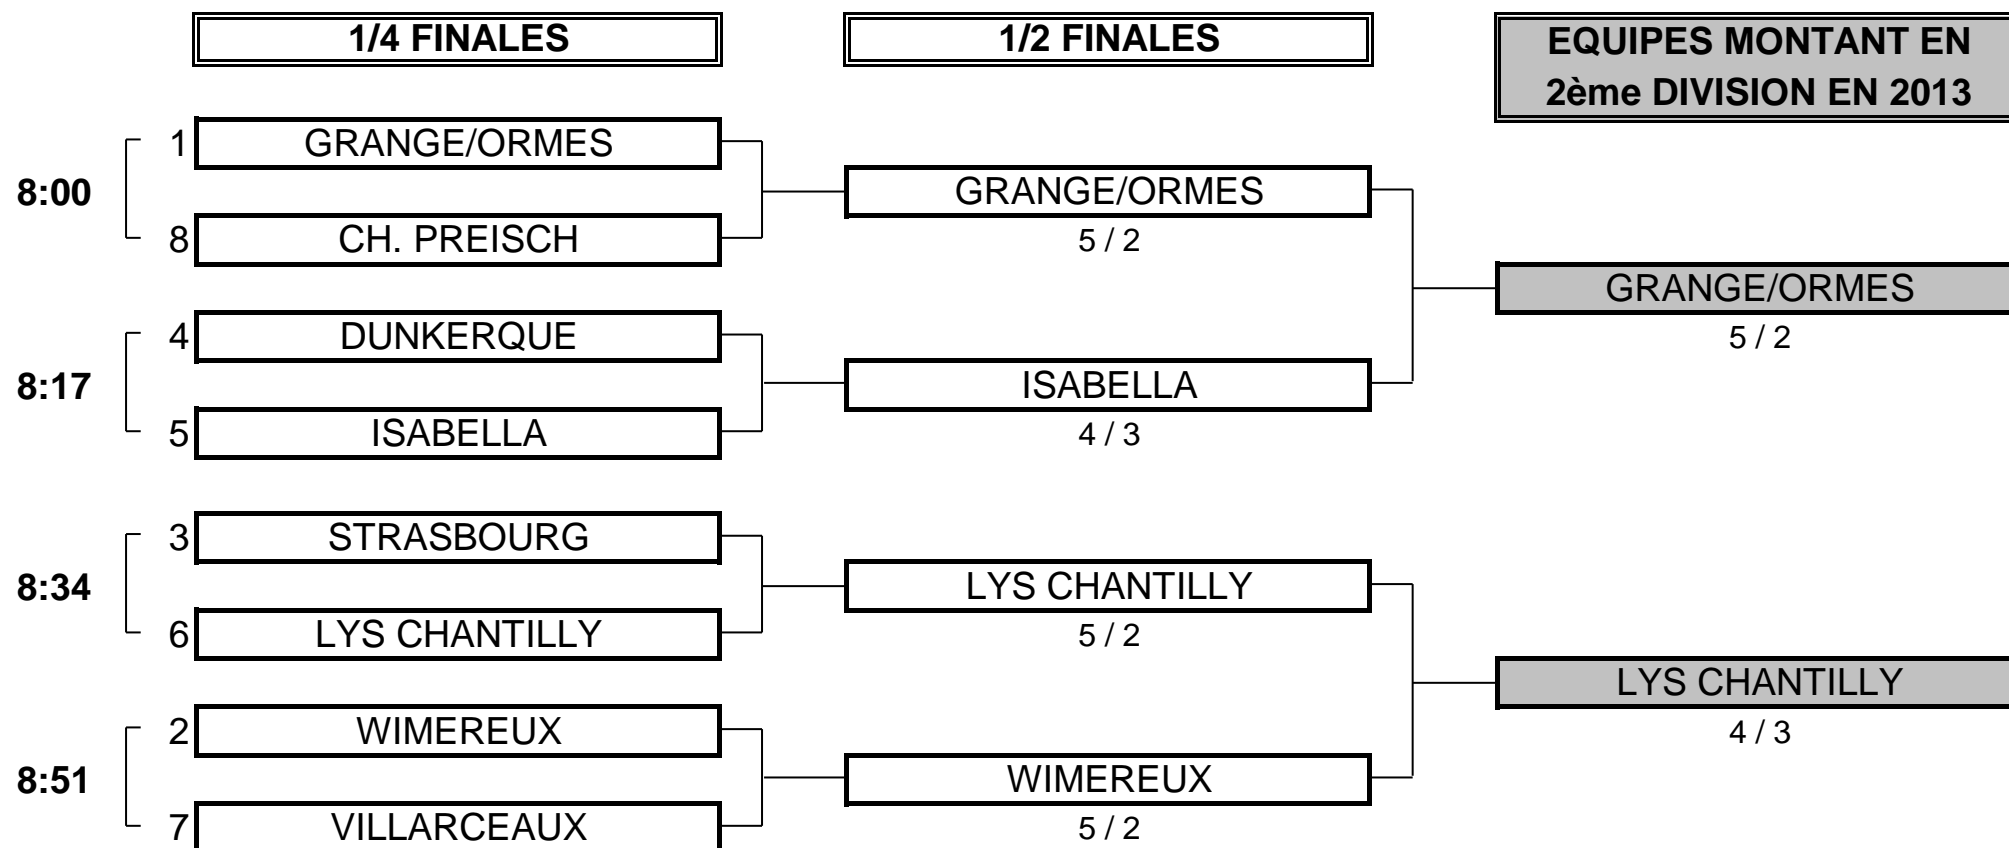

CHAMPIONNAT DE FRANCE PAR EQUIPES MID AMATEURS 2012

3ème DIVISION "B" MESSIEURS

Du 21 au 24 Juin - Golf de Combles en Barrois

PHASE FINALE MATCH PLAY

CHAMPIONNAT DE FRANCE PAR EQUIPES MID AMATEURS 2012
3ème DIVISION "B" MESSIEURS
Du 21 au 24 Juin - Golf de Combles en Barrois