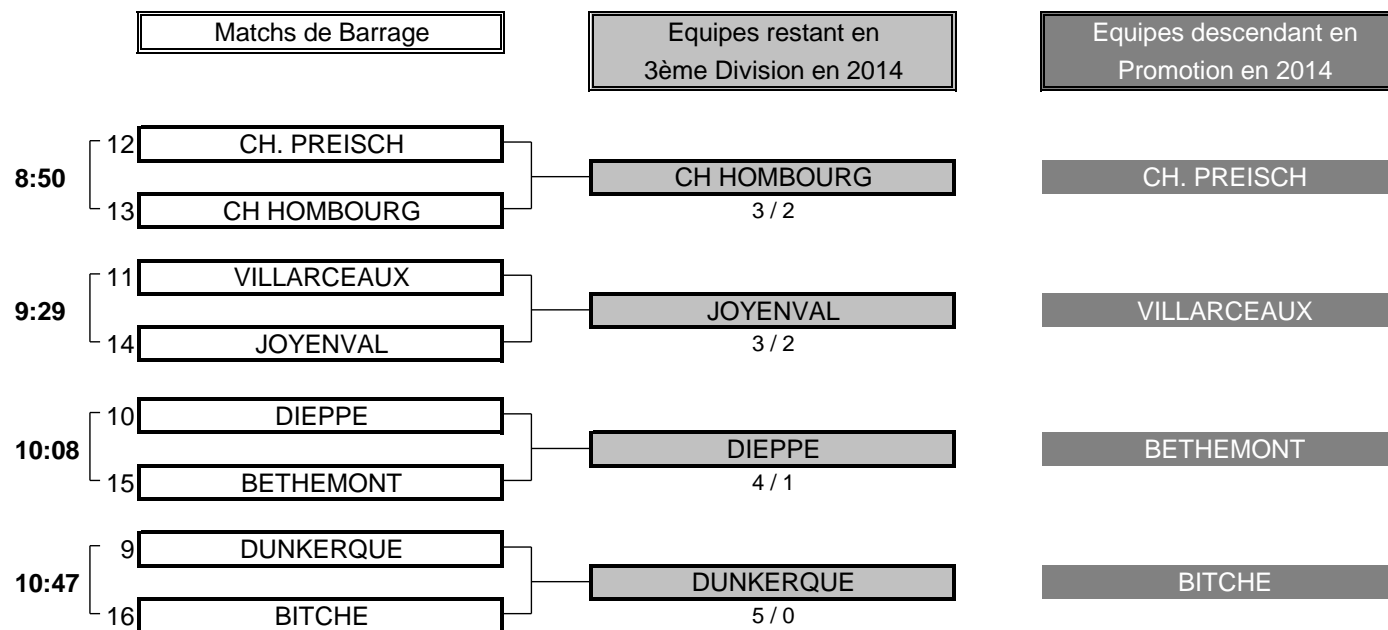

CHAMPIONNAT DE FRANCE PAR EQUIPES MID AMATEURS 2013

3ème DIVISION "B" MESSIEURS

Du 20 au 23 Juin - Golf de Mérignies

BARRAGES