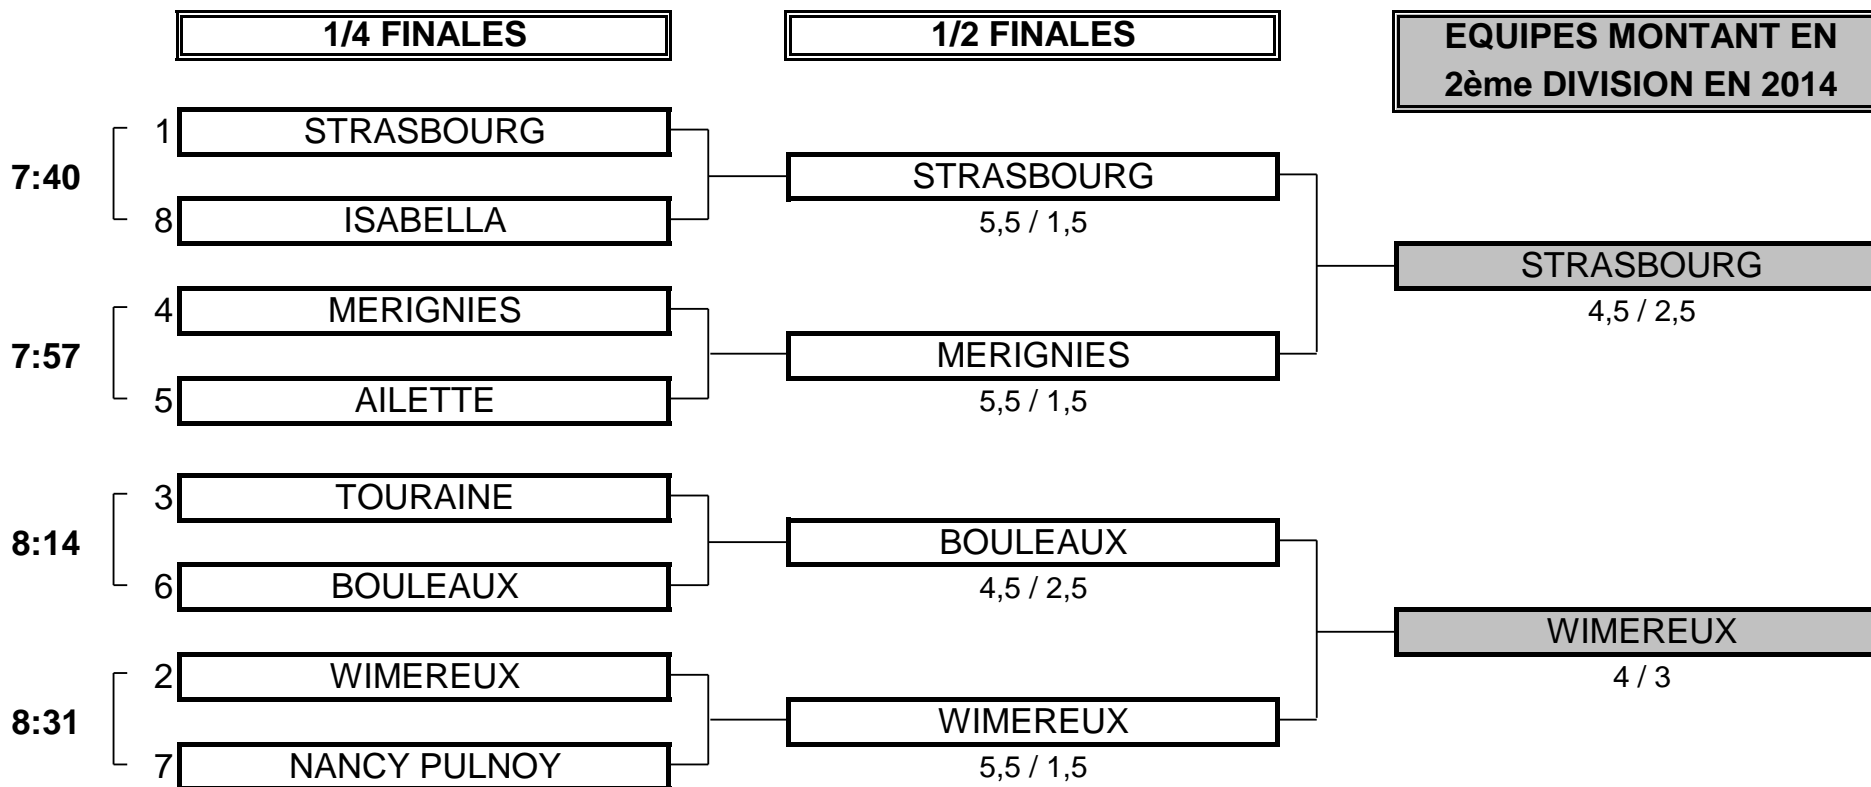

CHAMPIONNAT DE FRANCE PAR EQUIPES MID AMATEURS 2013

3ème DIVISION "B" MESSIEURS

Du 20 au 23 Juin - Golf de Mérignies

PHASE FINALE MATCH PLAY