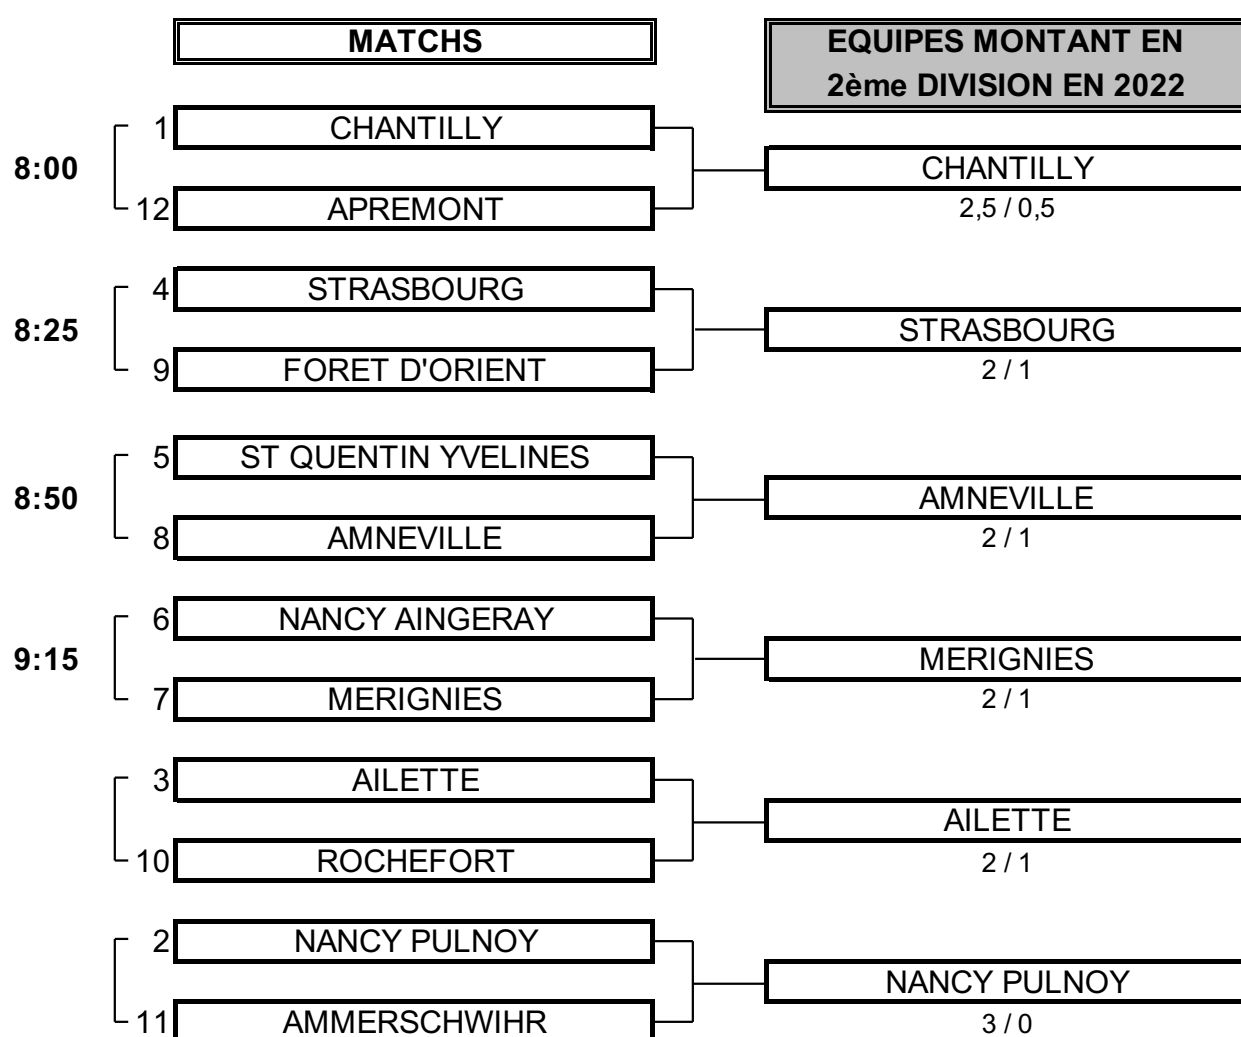

CHAMPIONNAT DE FRANCE PAR EQUIPES MID-AMATEURS

3ème DIVISION "B" DAMES

Du 25 au 27 Juin - Golf de Troyes la Cordelière

PHASE FINALE MATCH PLAY

CHAMPIONNAT DE FRANCE PAR EQUIPES MID-AMATEURS 2021
3ème DIVISION "B" DAMES
Du 25 au 27 Juin - Golf de Troyes la Cordelière