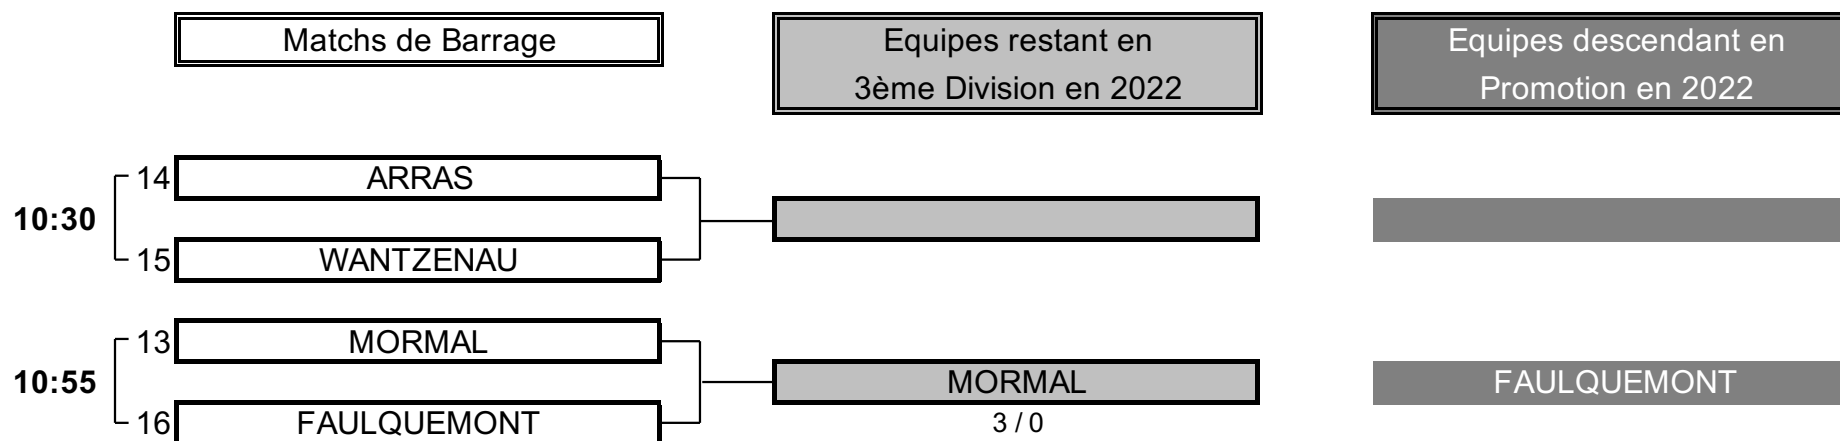

Résultat final: NANCY PULNOY bat AMMERSCHWIHR

CHAMPIONNAT DE FRANCE PAR EQUIPES MID-AMATEURS 2021

3ème DIVISION "B" DAMES

Du 25 au 27 Juin - Golf de Troyes la Cordelière

BARRAGES

CHAMPIONNAT DE FRANCE PAR EQUIPES MID-AMATEURS 2021
3ème DIVISION "B" DAMES
Du 25 au 27 Juin - Golf de Troyes la Cordelière