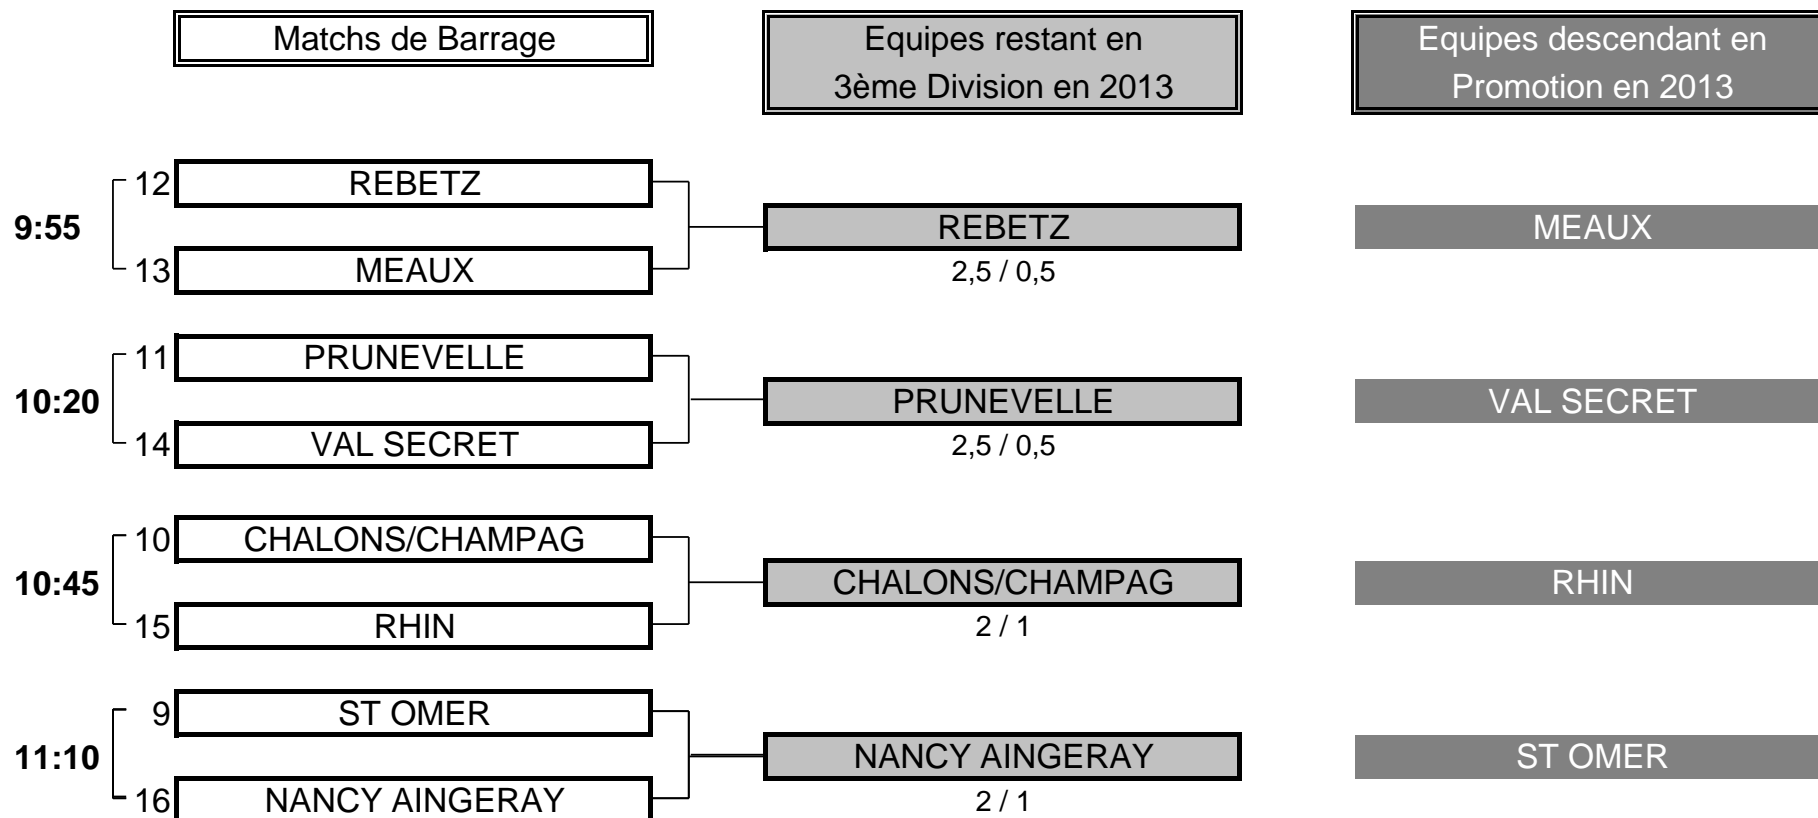

CHAMPIONNAT DE FRANCE PAR EQUIPES SENIORS 2012

3ème DIVISION "B" DAMES

Du 04 au 07 Octobre - Golf de Mormal

BARRAGES