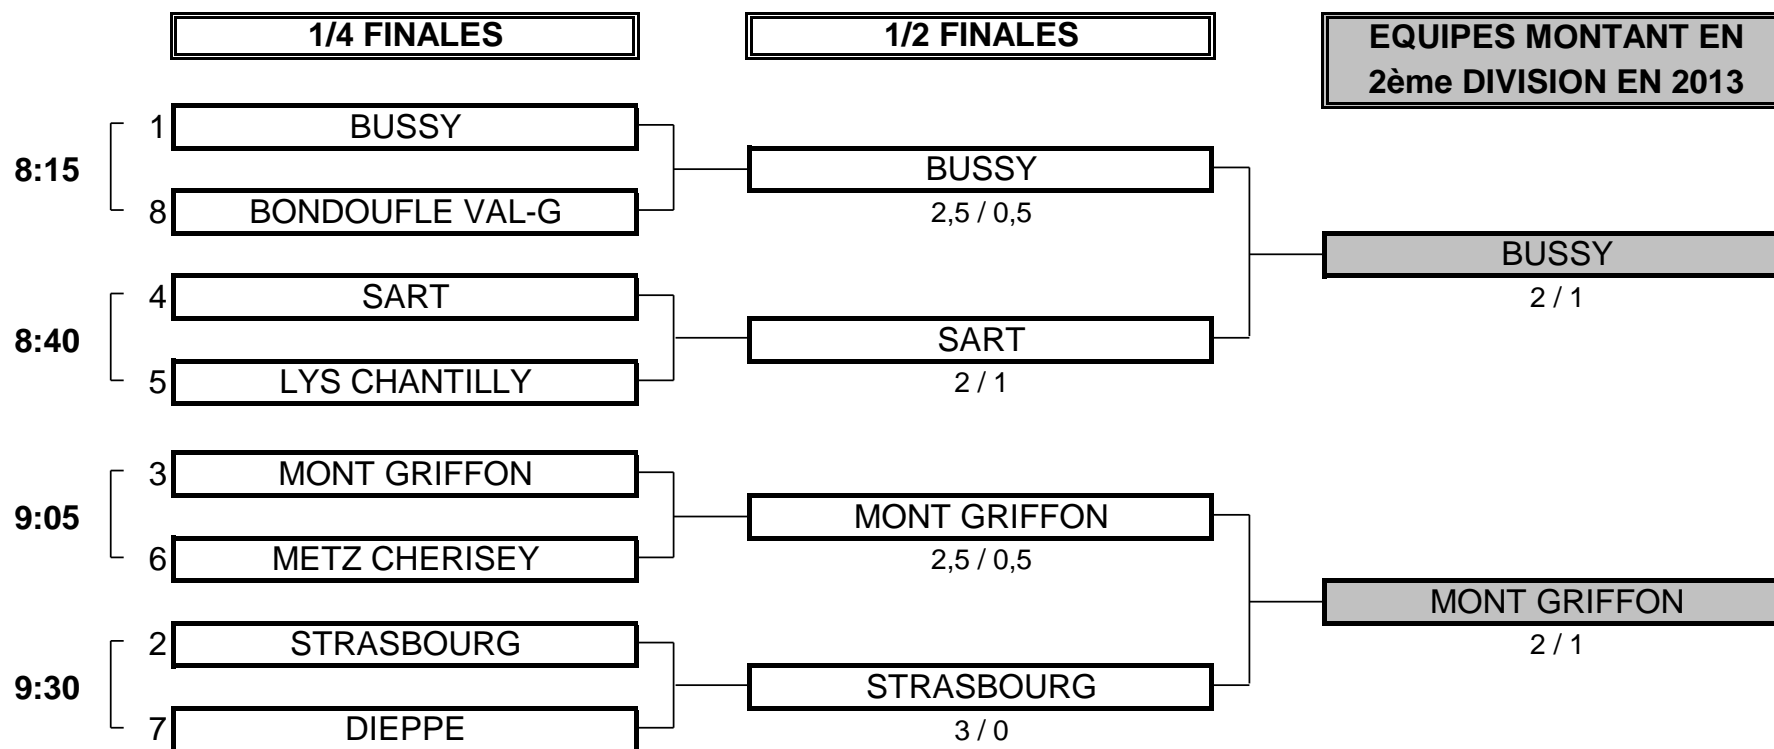

CHAMPIONNAT DE FRANCE PAR EQUIPES SENIORS 2012

3ème DIVISION "B" DAMES

Du 04 au 07 Octobre - Golf de Mormal

PHASE FINALE MATCH PLAY

CHAMPIONNAT DE FRANCE PAR EQUIPES SENIORS 2012
3ème DIVISION "B" DAMES
Du 04 au 07 Octobre - Golf de Mormal