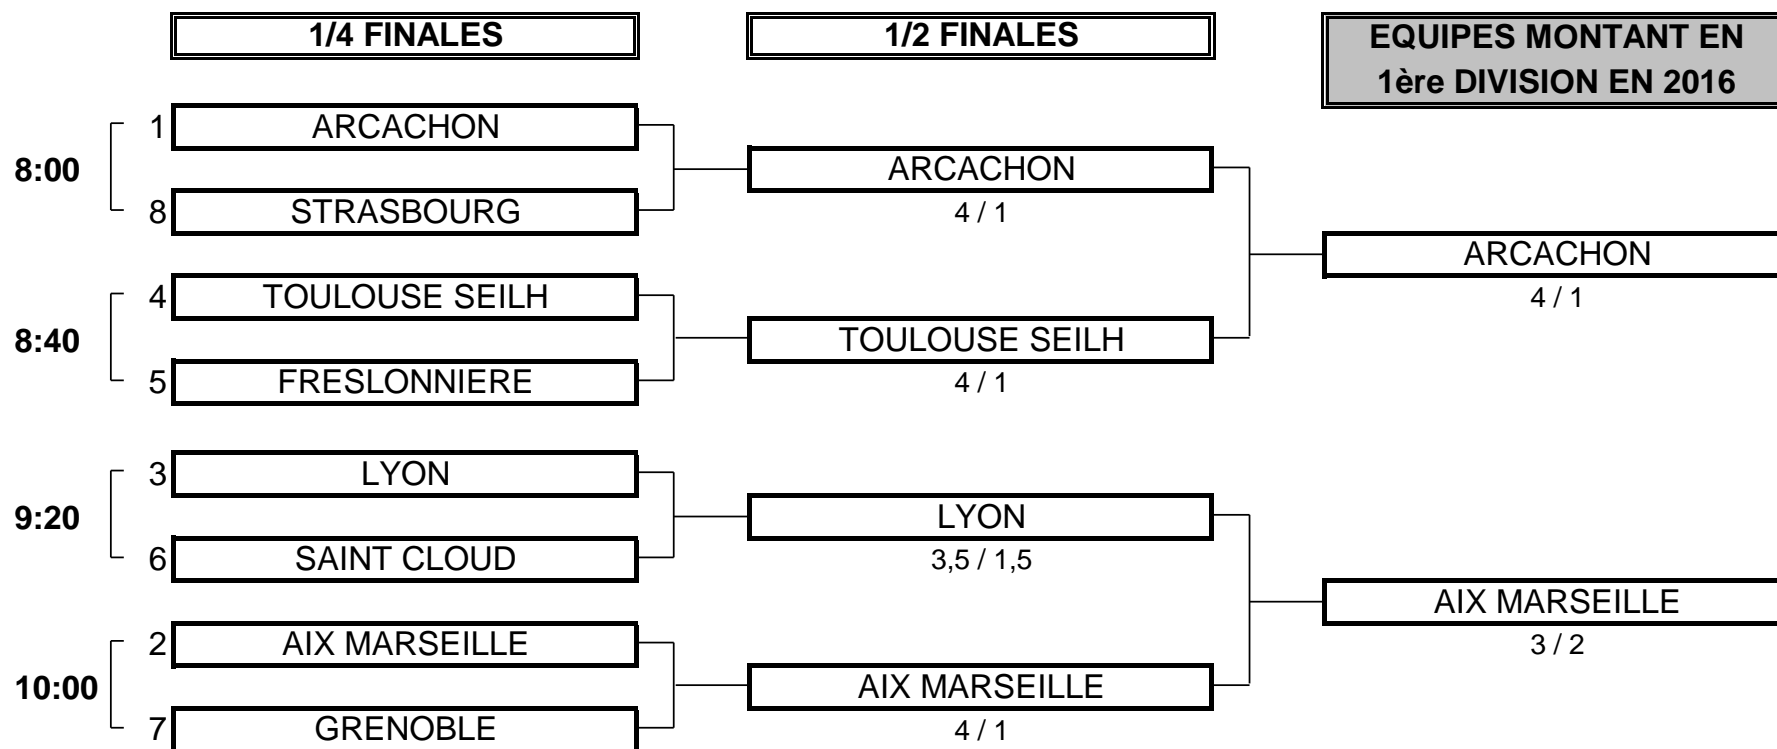

CHAMPIONNAT DE FRANCE PAR EQUIPES SENIORS 2015

2ème DIVISION "A" MESSIEURS

Du 17 au 20 Septembre - Golf de Saint Cyprien

PHASE FINALE MATCH PLAY

CHAMPIONNAT DE FRANCE PAR EQUIPES SENIORS 2015
2ème DIVISION "A" MESSIEURS
 Du 17 au 20 Septembre - Golf de Saint Cyprien