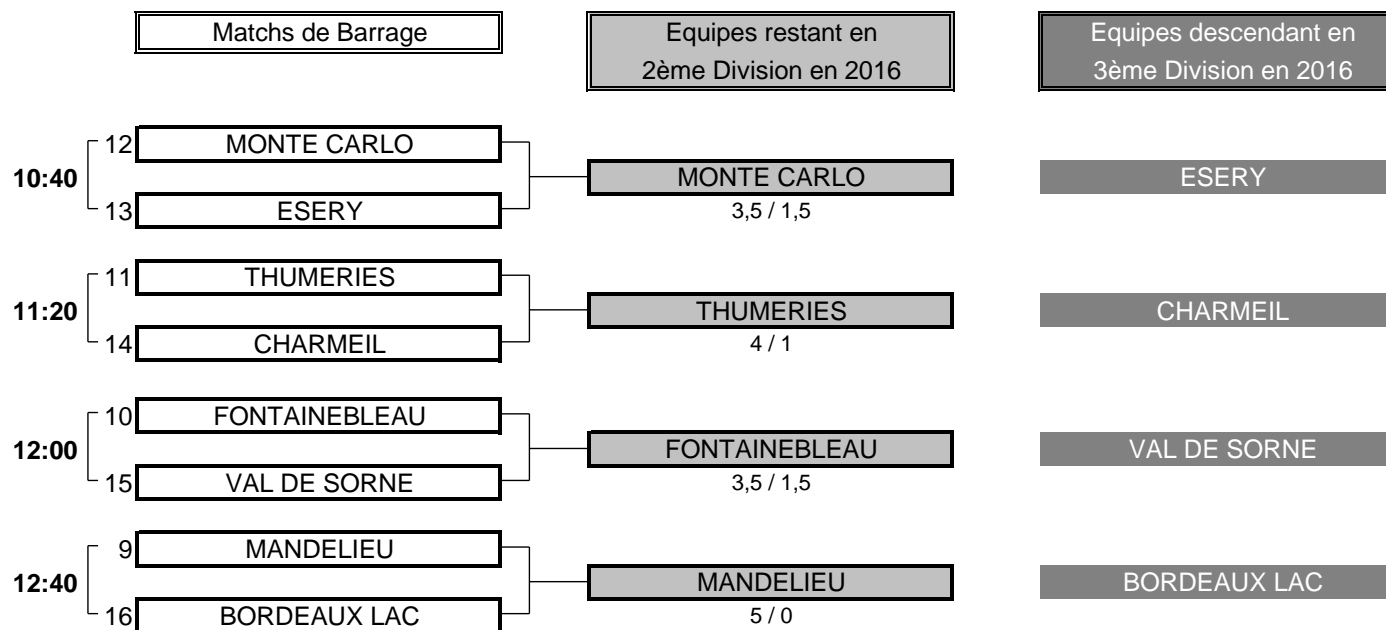

CHAMPIONNAT DE FRANCE PAR EQUIPES SENIORS 2015

2ème DIVISION "A" MESSIEURS

Du 17 au 20 Septembre - Golf de Saint Cyprien

BARRAGES