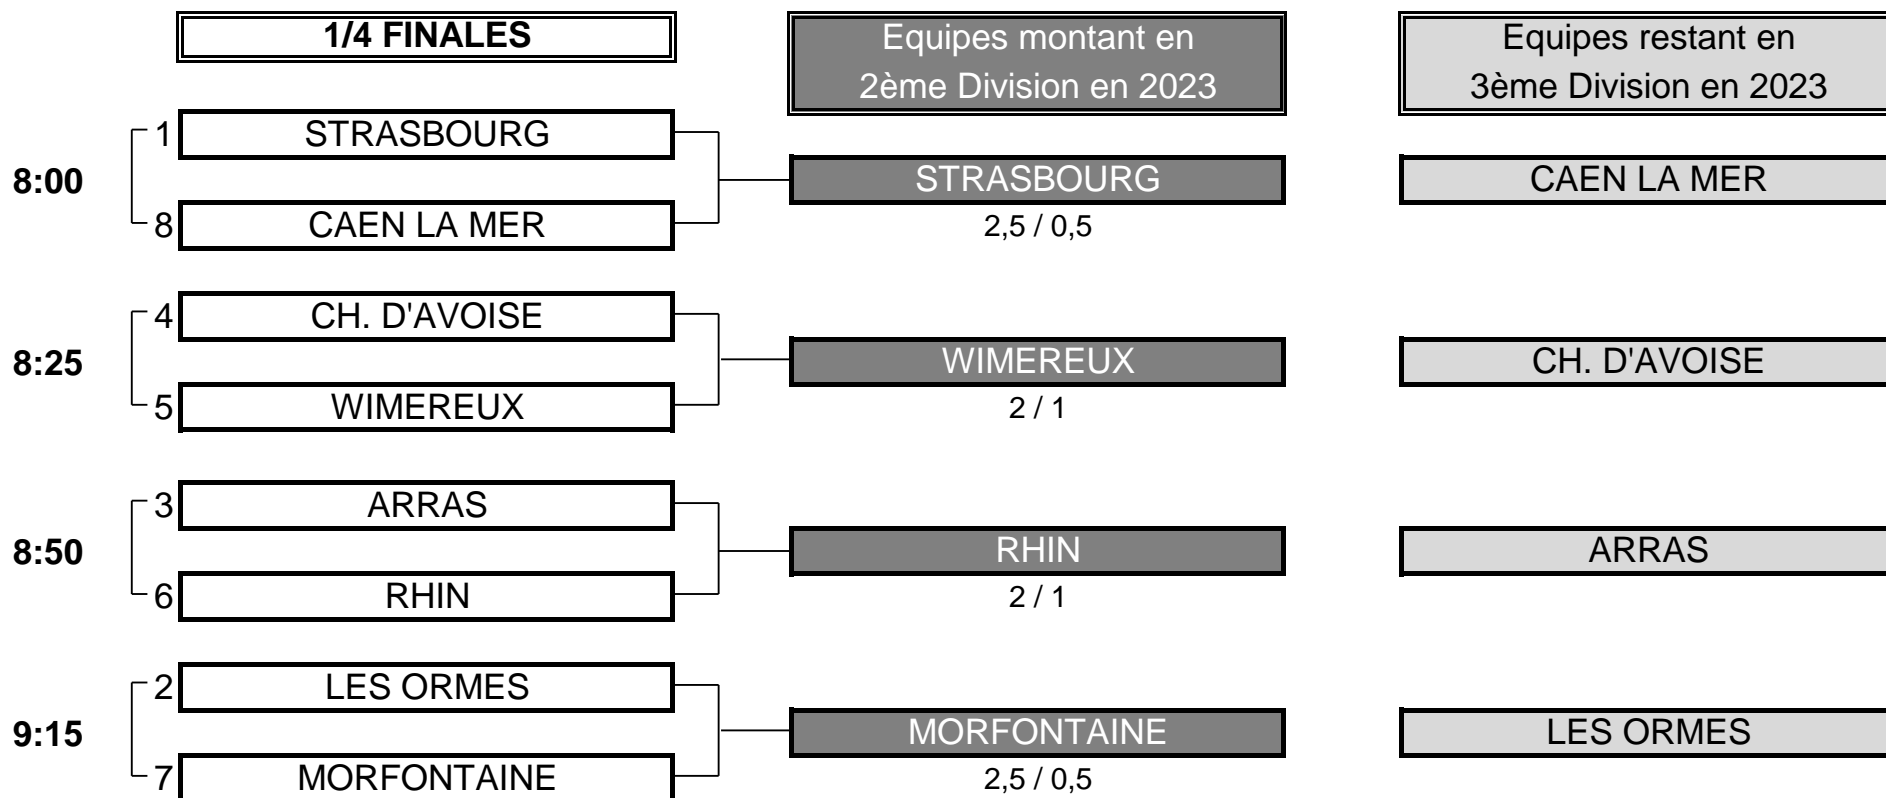

CHAMPIONNAT DE FRANCE PAR EQUIPES 2022

3ème Division "B" Seniors 2

Du 6 au 8 Septembre - Golf de Thumeries

PHASE FINALE MATCH PLAY

CHAMPIONNAT DE FRANCE PAR EQUIPES 2022
3ème Division "B" Seniors 2
Du 6 au 8 Septembre - Golf de Thumeries