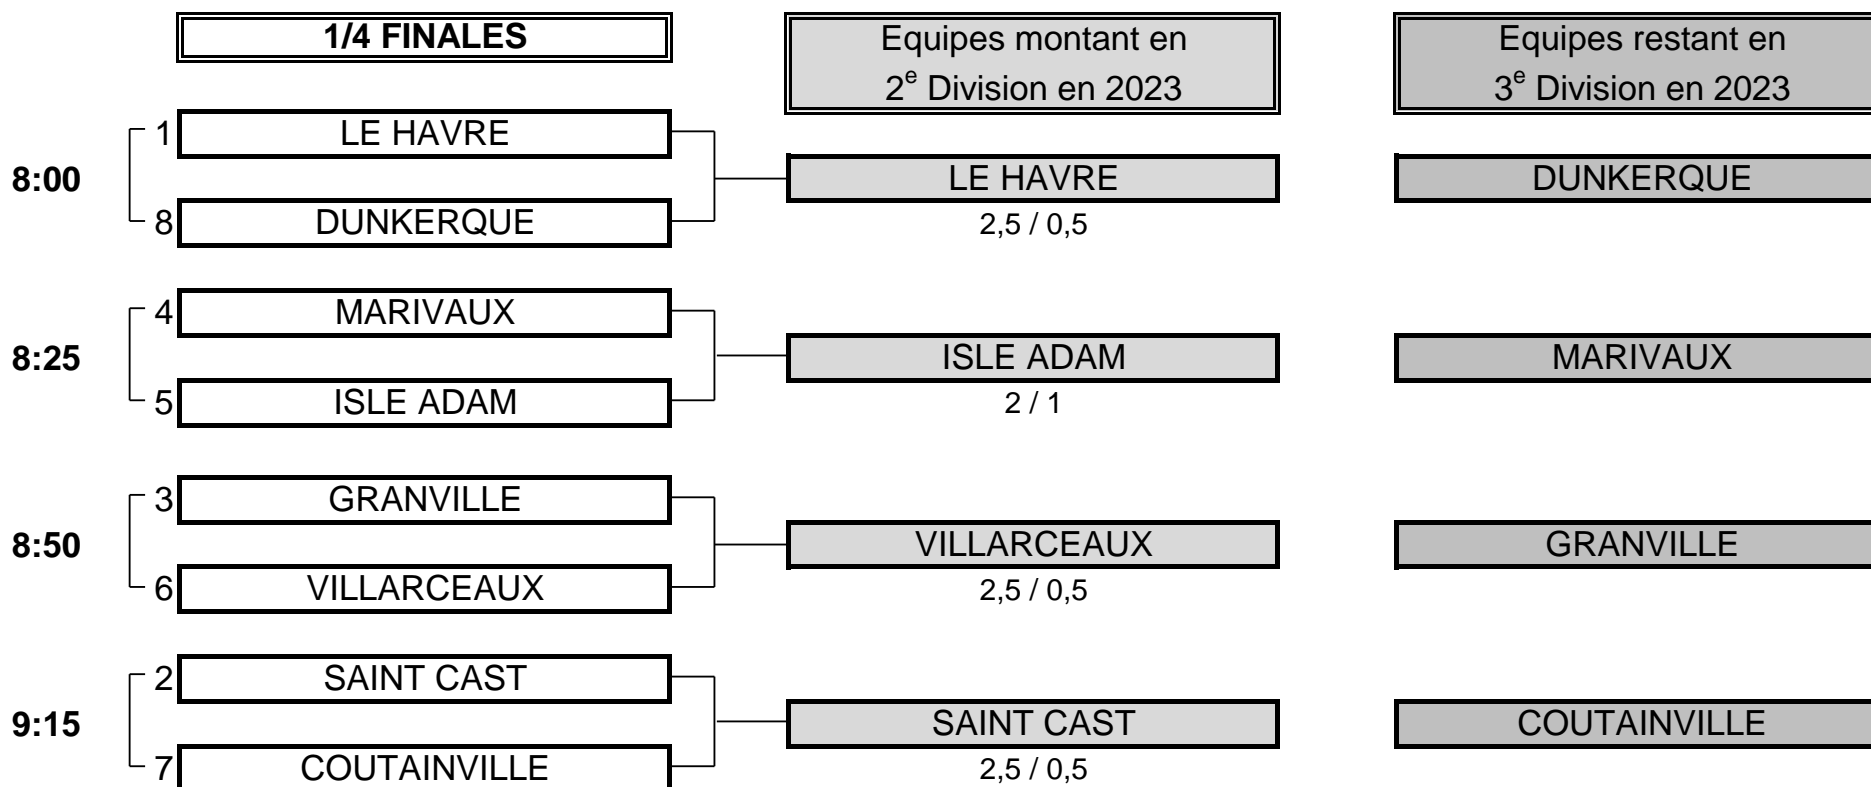

CHAMPIONNAT DE FRANCE PAR ÉQUIPES SENIORS 2022

3e DIVISION "A" DAMES

ffgolf Du 23 au 25 Septembre - Golf de Coutainville

PHASE FINALE MATCH PLAY