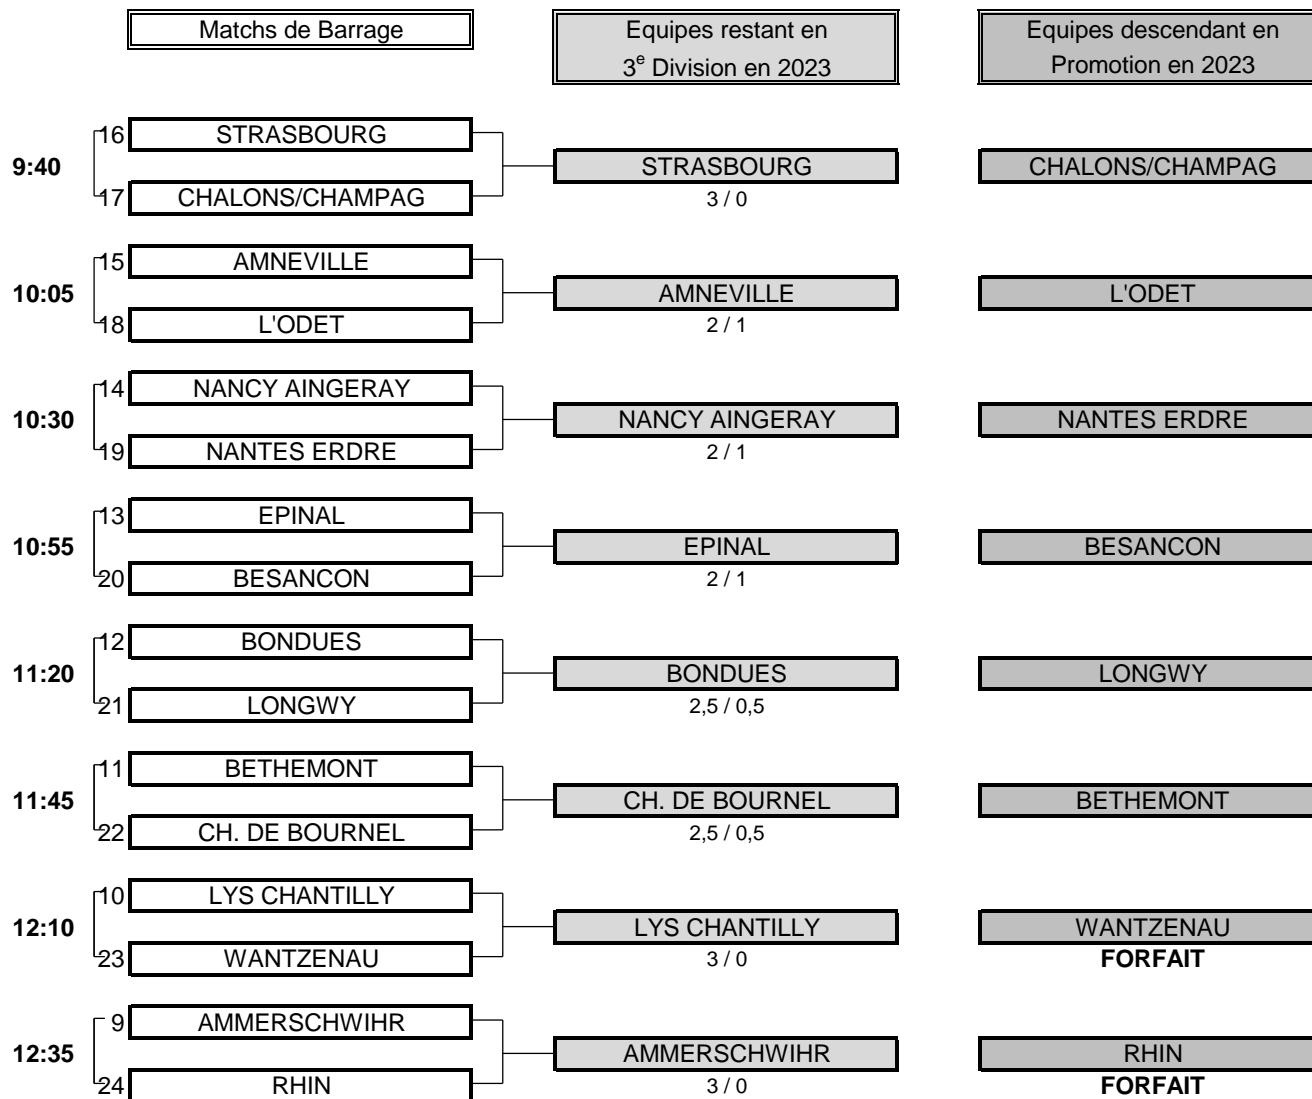

CHAMPIONNAT DE FRANCE PAR ÉQUIPES SENIORS 2022

3e DIVISION "A" DAMES

ffgolf Du 23 au 25 Septembre - Golf de Coutainville

BARRAGES