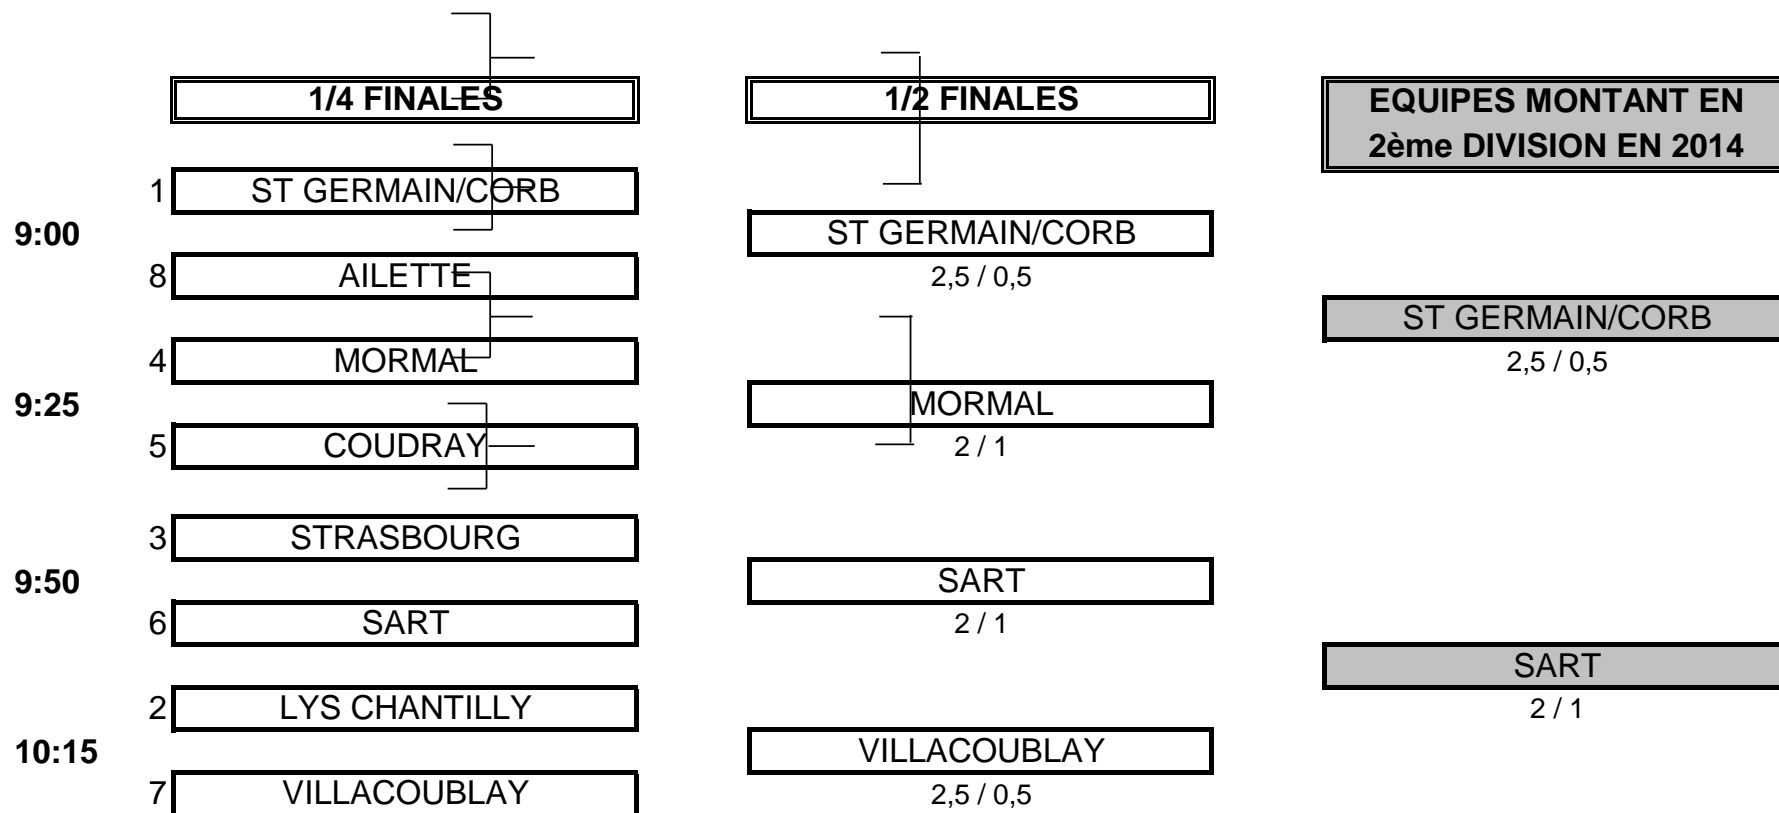

CHAMPIONNAT DE FRANCE PAR EQUIPES SENIORS 2013

3ème DIVISION "B" DAMES

Du 03 au 06 Octobre - Golf de Strasbourg

PHASE FINALE MATCH PLAY

CHAMPIONNAT DE FRANCE PAR EQUIPES SENIORS 2013
3ème DIVISION "B" DAMES
Du 03 au 06 Octobre - Golf de Strasbourg