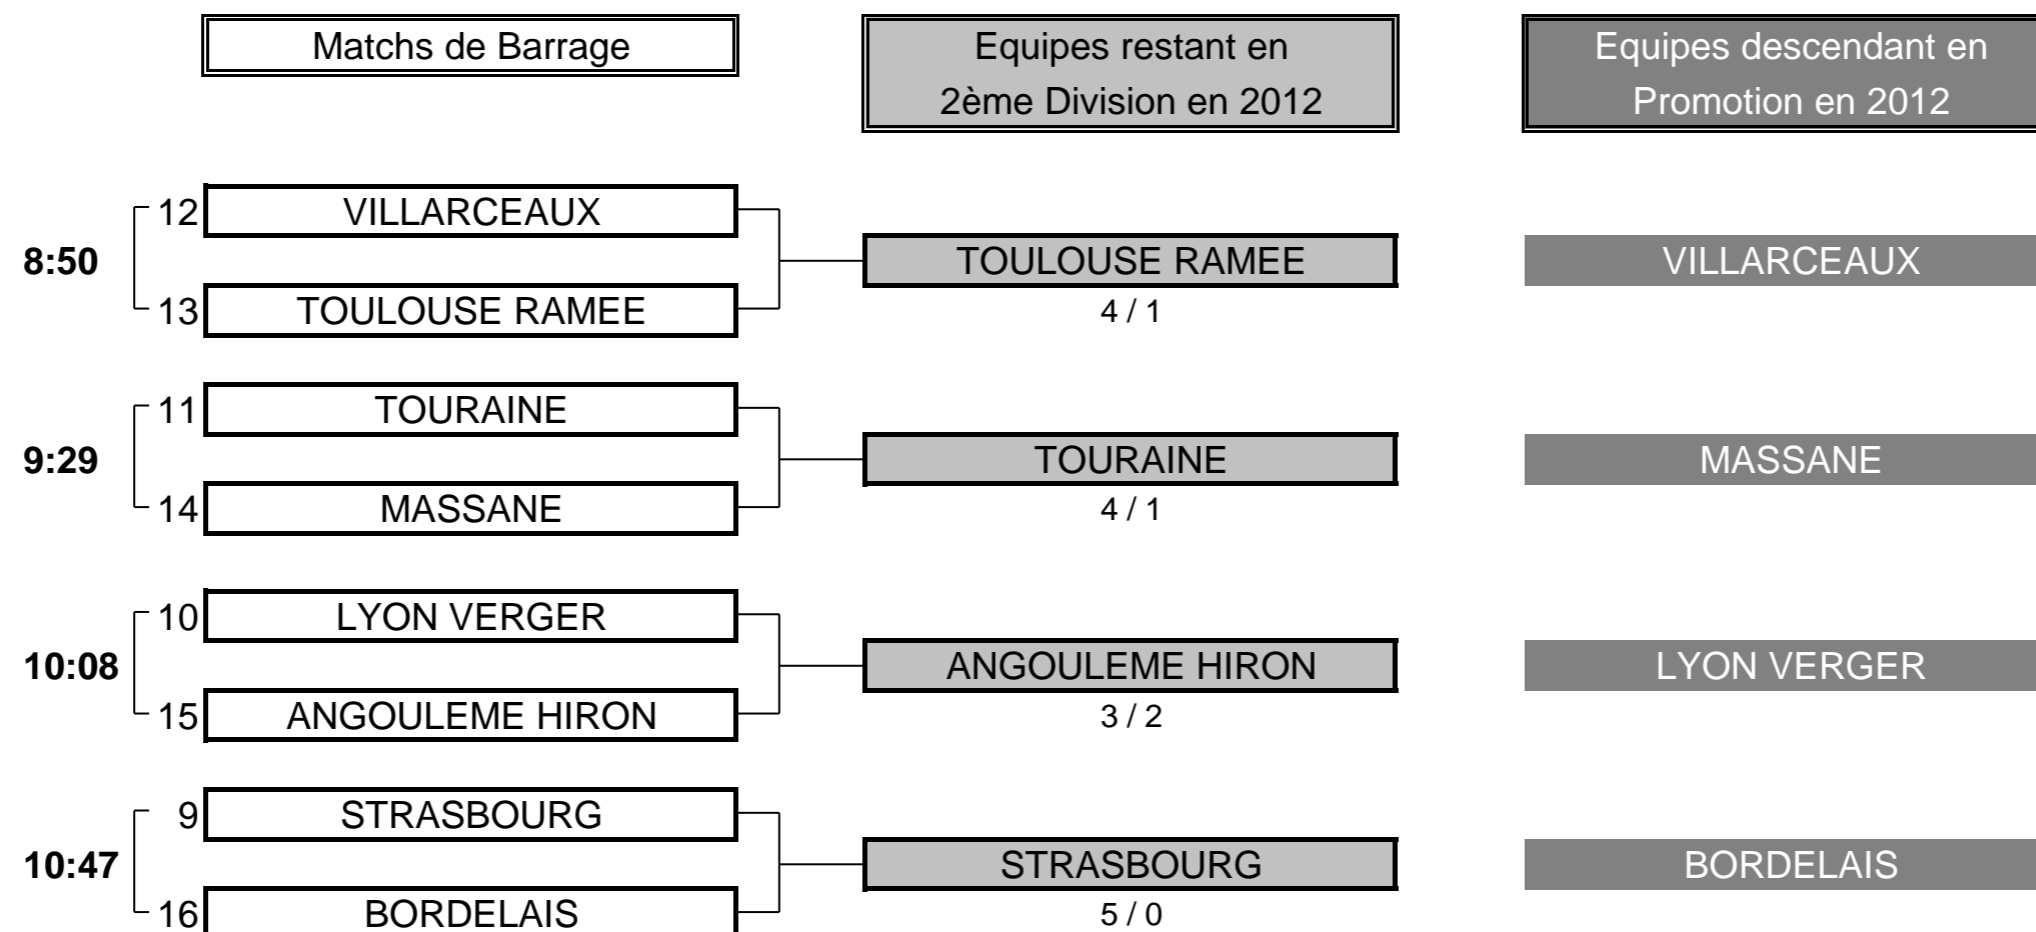

CHAMPIONNAT DE FRANCE PAR EQUIPES 2011

EQUIPES 2 - 2ème DIVISION "B" MESSIEURS

Du 05 Mai au 08 Mai - Golf de Saint Cyprien

BARRAGES