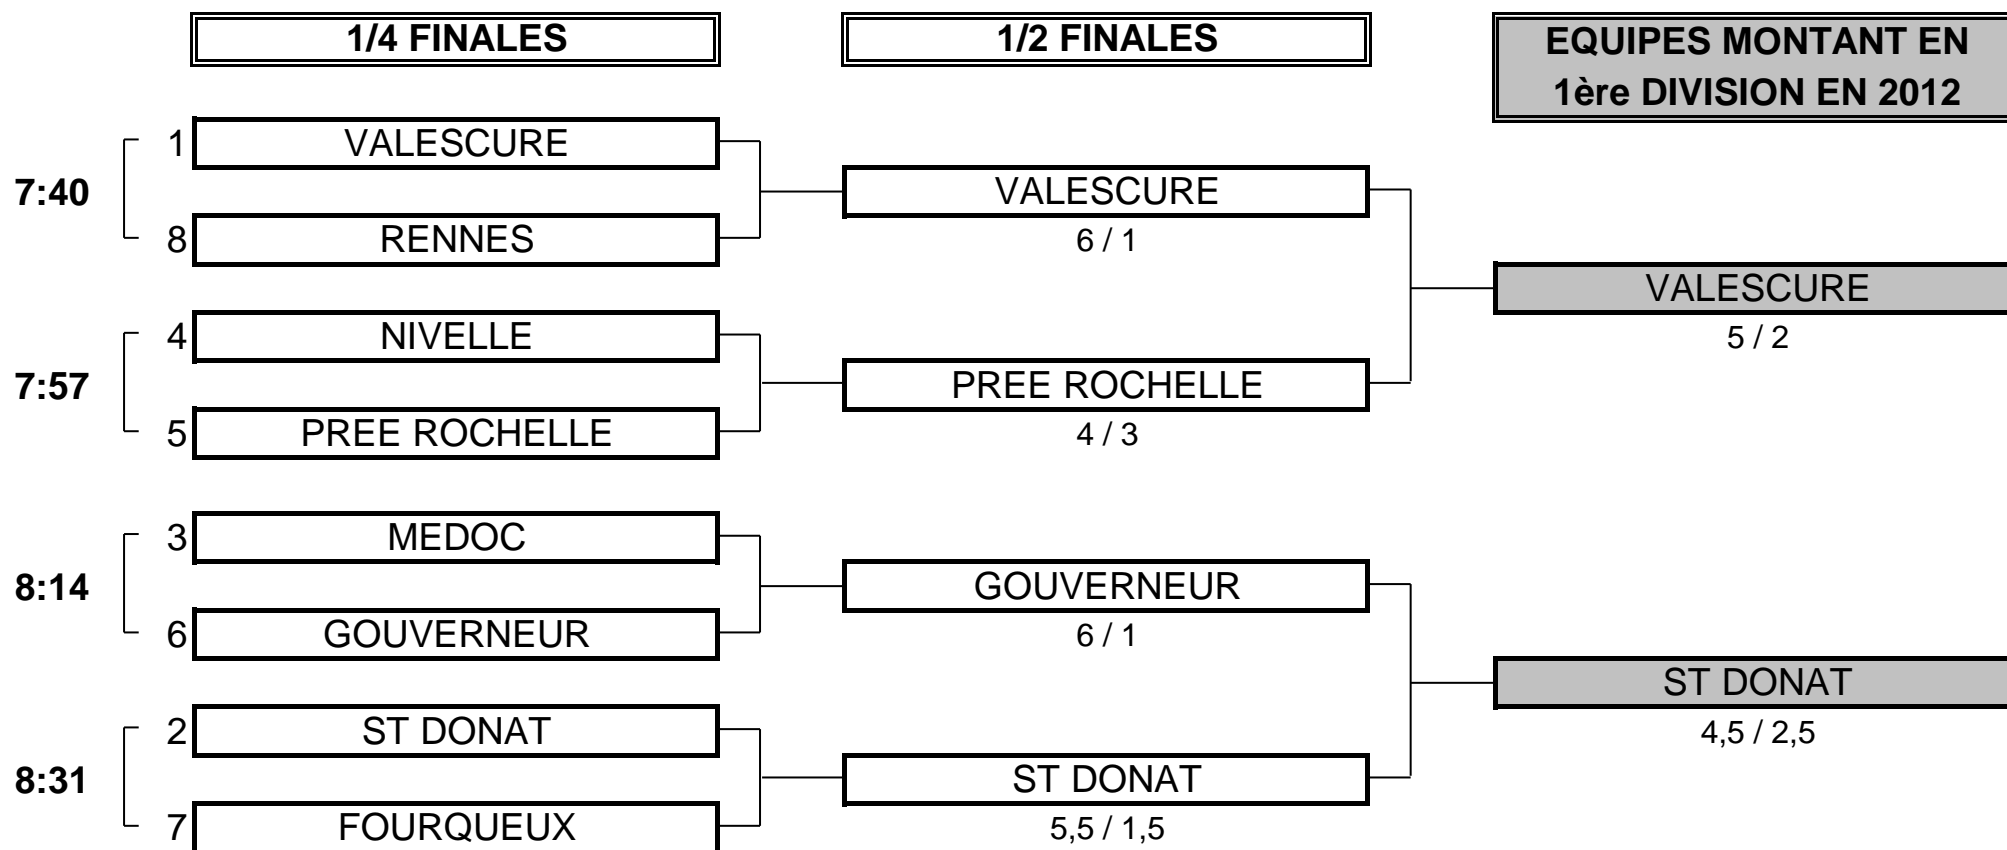

CHAMPIONNAT DE FRANCE PAR EQUIPES 2011
EQUIPES 2 - 2ème DIVISION "B" MESSIEURS
Du 05 Mai au 08 Mai - Golf de Saint Cyprien

PHASE FINALE MATCH PLAY

CHAMPIONNAT DE FRANCE PAR EQUIPES 2011
EQUIPES 2 - 2ème DIVISION "B" MESSIEURS
 Du 05 Mai au 08 Mai - Golf de Saint Cyprien

1/2 FINALE N°1

CLUB: VALESCURE	CLUB: PREE ROCHELLE
------------------------	----------------------------

EQUIPIERS		FOURSOMES			EQUIPIERS	
Heures	Points	Score	Points			
8:15	GOSSELIN Grégory 7,7	1	18ème	0	BEAUFRETON Samuel 6,5	
	GRANDRY Nicolas 4,1				CHAPUIS Luc 4,4	
8:23	LAFAYE Rodney 3,9	1	6/5	0	BELBEOCH J.Luc 4,2	
	MONCLIN Stéphane 3				BICHON Robin 8,8	